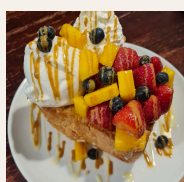

SALADO

Tostada mantequilla mermelada	$3.200
Tostada palta	$3.900
Paila de huevo dos huevos revueltos /dos moldes/ con jamon o queso/tomate cherry/orégano	$5.300
Pan de molde jamon & queso jamon/cheddar/philadelphia/mayo orégano/tomate cherry/aceite de oliva	$3.800
Pan de molde jamon & palta jamon/cheddar/palta/lechuga/orégano/cherry/salsa golf	$4.200
Tostada MONSTRUM jamon/cheddar/huevo frito/lechuga tomate cherry/salsa monstrum	$4.600
Baguette Jamon ahumado Jamon/gauda/mayo/philadelphia/lechuga/tomate cherry aceite de oliva/orégano	$5.900
Baguette Tres quesos cheddar/gauda/philadelphia/mayo/lechuga/tomate cherry aceite de oliva/orégano	$5.900
Baguette Salame salame italiano/gauda/mayo/philadelphia/lechuga tomate cherry/pepinillo/aceite de oliva/orégano	$5.900

DULCES

Media luna	$1.100
Media luna x2	$1.900
Vaso de fruta con crema	$4.000
Cheese cake casero	$4.000
Brownie con nuez	$3.200
Brownie con helado	$4.000
Pie de limón	$4.200
Torta tiramisú	$4.300
Torta Amor	$4.300
Torta al dia (consultar)	$4.300

PROMOCIONES

durante todo el día

Espresso o té + 2 media luna	$3.900
Café + jamon&queso americano / latte / cortado / cappuccino	$6.300
Café + tostada palta	$6.400
Café + paila de huevo	$7.800
Café + baguette a elección	$8.300

AGREGADO

porcion de palta	$1.700
porcion de fruta	$1.200
Nutella	$1.500
Helado chico	$1.800
Helado grande	$2.600
Salsa adicional	$500
Huevo adicional	$700

DULCES ESPECIALES

para compartir

Honey butter bread 3 salsas/crema chantilly/helado de vainilla/nuez almendra laminada/canela	$7.500
Real choco bread 3 salsas/crema chantilly/helado de chocolate/nuez oreo molido/cacao	$7.500
Cream fruit bread 2 salsas/3 frutas/crema chantilly/helado de yogurt almendra laminada/polvo de yogurt	$7.500
Waffle simple azucar flor/almendra laminada/salsa a elección crema chantilly	$5.800
Waffle choco nutella azucar flor/oreo molido/nutella/helado de chocolate crema chantilly/nuez/salsa de chocolate	$7.100
Waffle tres frutas frutilla/mango/plátano/azucar flor/nuez/crema chantilly/2 salsas	$6.900
Waffle frutella nutella/frutilla/crema chantilly/nuez/salsa de chocolate	$7.100
Waffle banana split plátano/manjar/helado de vainilla/nuez/crema chantilly salsa de chocolate	$7.100