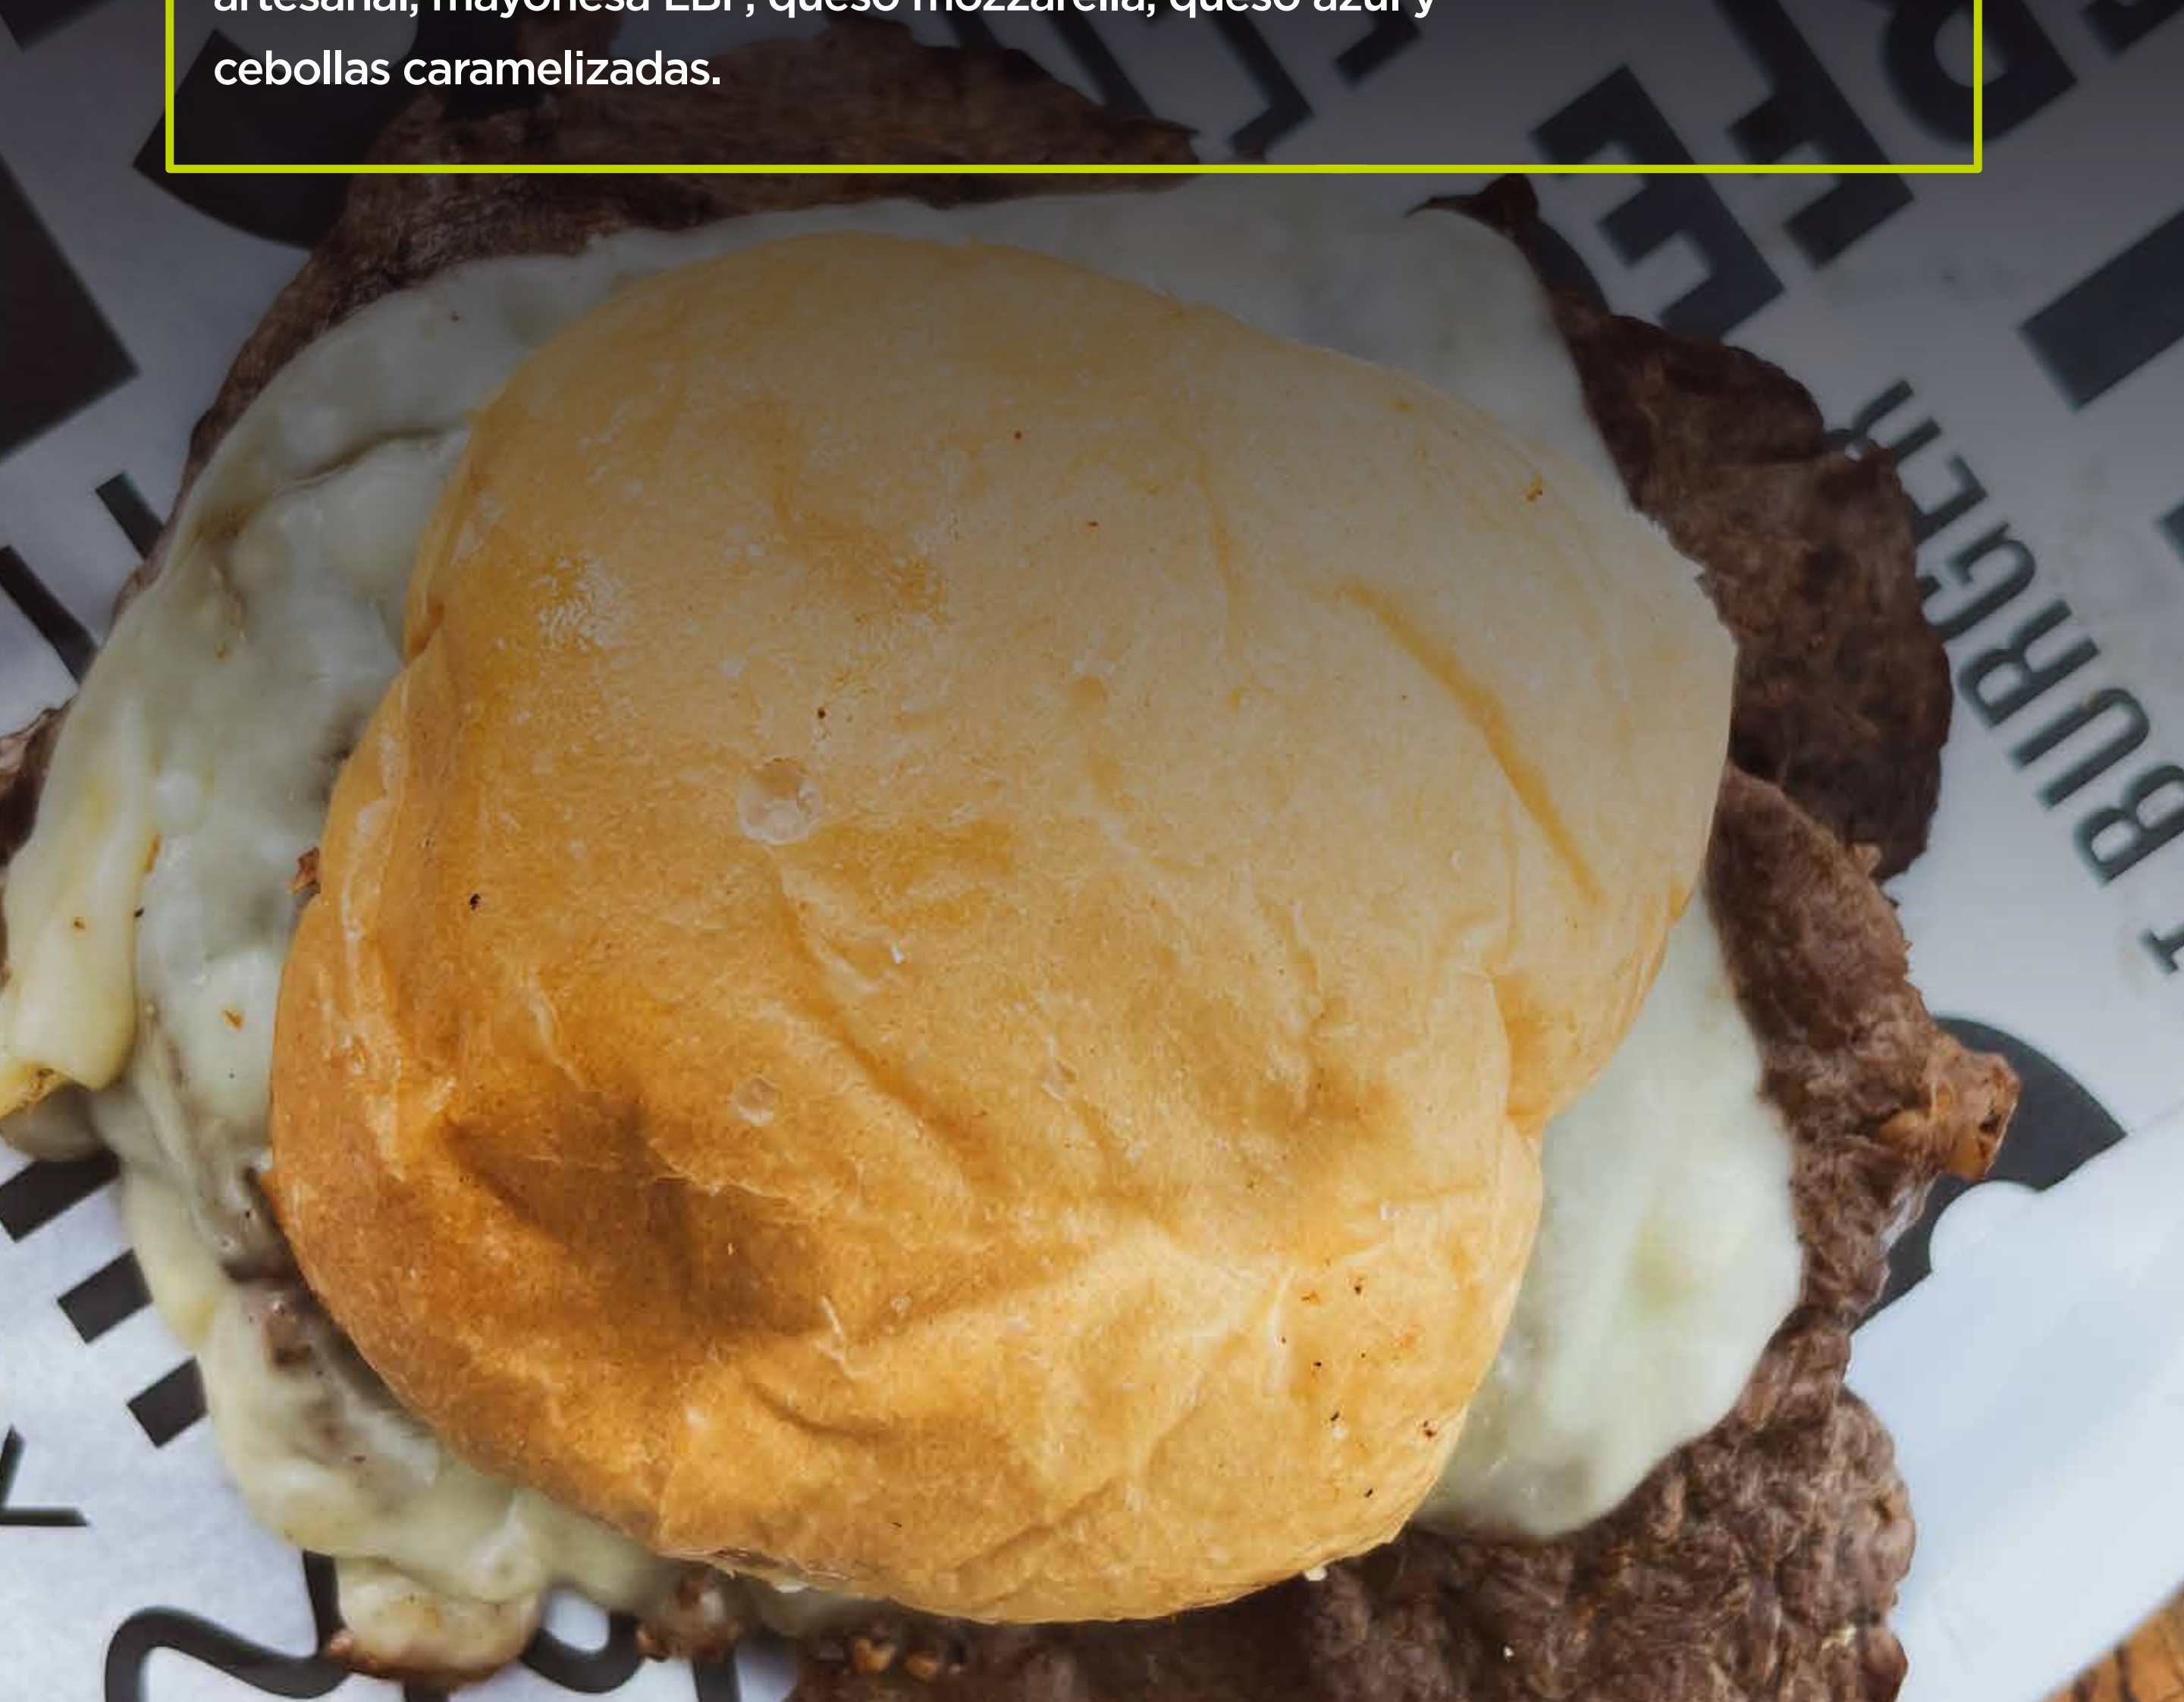

PARA LOS MÁS EXIGENTES, COMO TODOS LOS PRODUCTOS DE NUESTRA CARTA.
LOMITOS QUE TE SORPRENDERÁN POR LA CALIDAD Y EL SABOR DE SUS INGREDIENTES

LOMITO CLÁSICO

150g de lomito premium, mozzarella, pan artesanal, mayonesa LBF y verduras frescas

25 ₡

LOMIBACON

150g de lomito premium, mozzarella, pan artesanal, mayonesa LBF, lechuga repollada, tomate y triple panceta crispy.

30 ₡

LOMIBLACK

150g de lomito premium, mozzarella, pan artesanal, huevo, mayo casera y verduras frescas.

30 ₡

LOMIBRAVO *new*

150gr de lomito premium, mozzarella, pan artesanal, mayo LBF, verduras frescas, aderezo picante de las papas bravas.

35 ₡

LOMIFACTORY

Te aseguramos una combinación de sabores únicos en nuestro lomito más exclusivo: 150g de lomito premium, pan artesanal, mayonesa LBF, queso mozzarella, queso azul y cebollas caramelizadas.

38 ₡