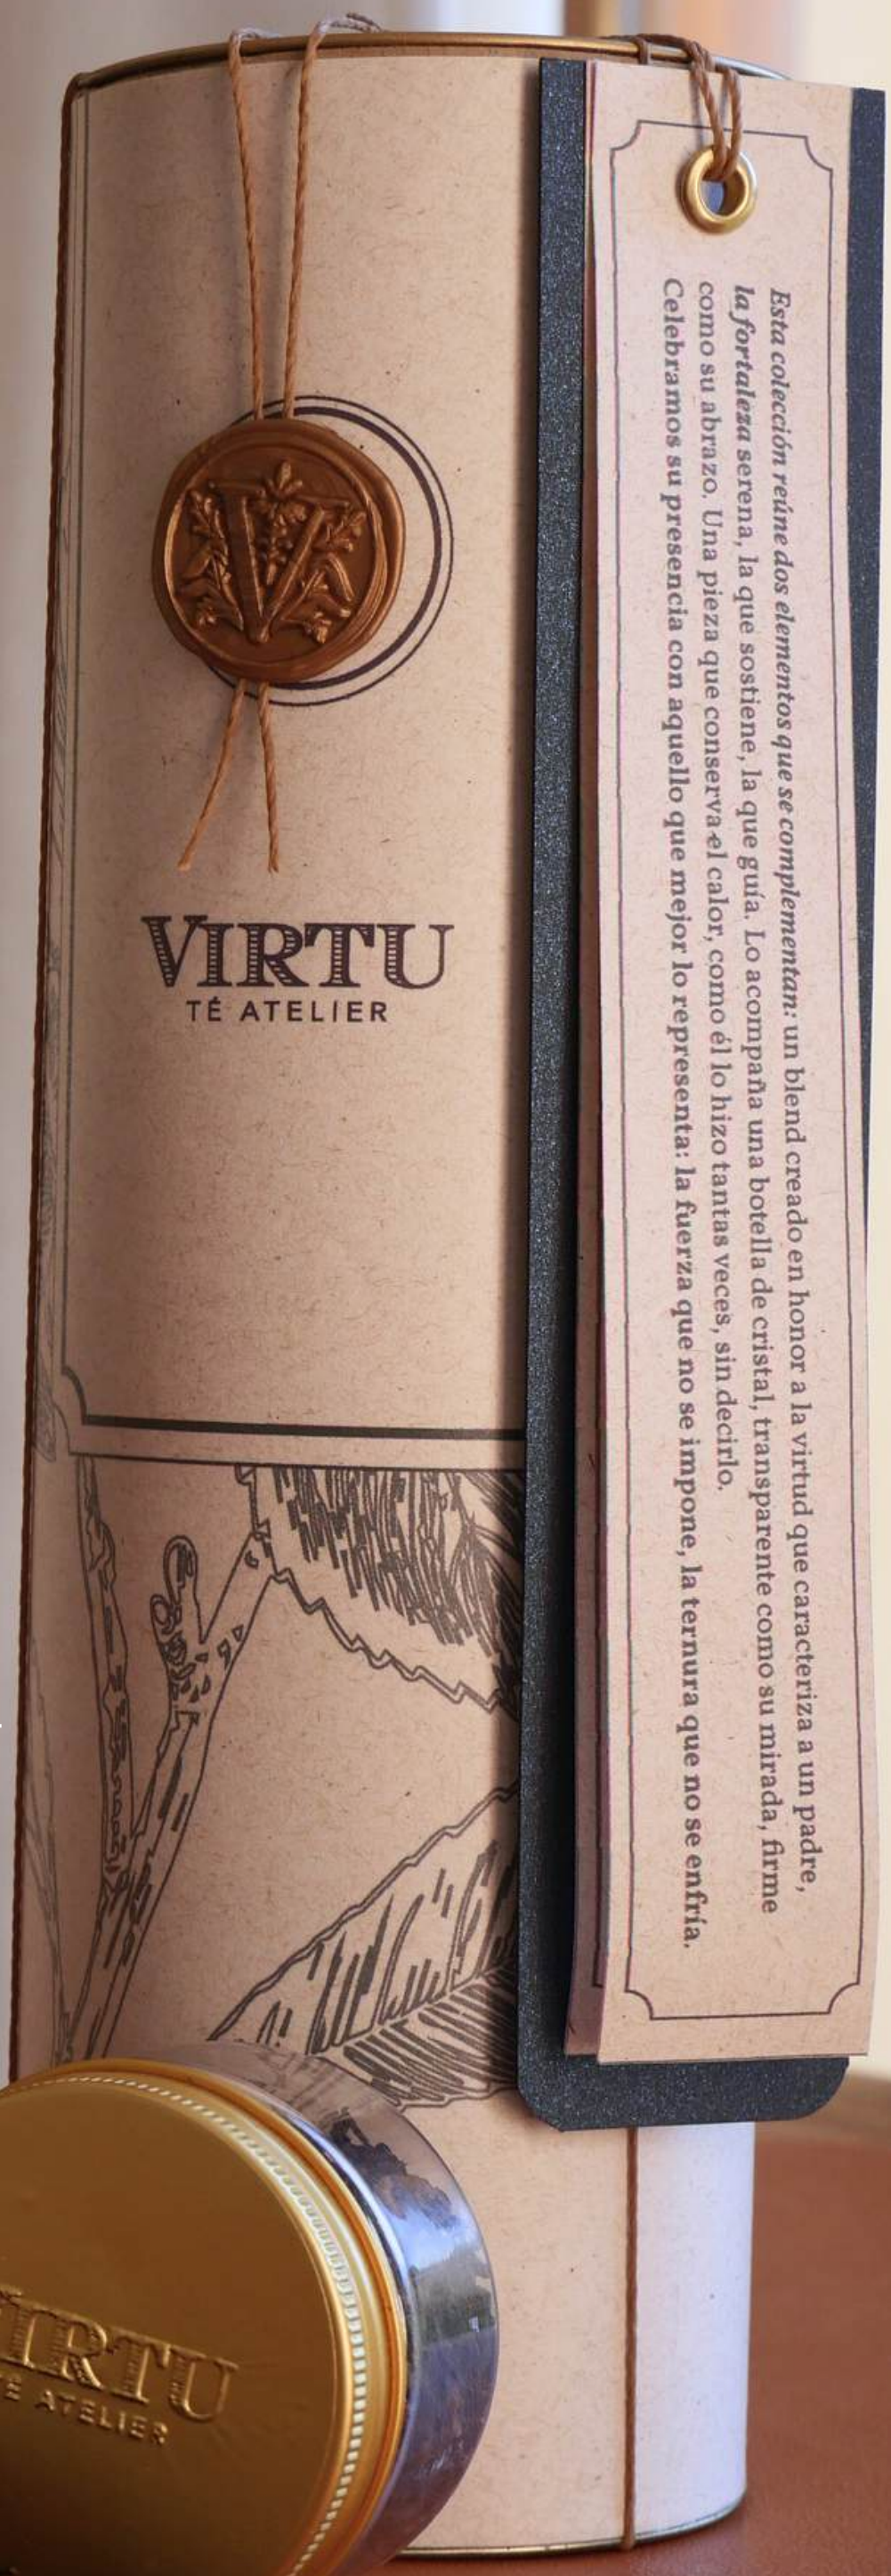

---

Porque hay padres que enseñan  
a sostener el tiempo entre las manos,

**VIRTU**  
TÉ ATELIER

Esta colección reúne dos elementos que se complementan: un blend creado en honor a la virtud que caracteriza la fortaleza serena, la que sostiene, la que guía. Lo acompaña una botella de cristal, transparente como su abrazo. Una pieza que conserva el calor, como él lo hizo tantas veces, sin decirlo. Celebramos su presencia con aquello que mejor lo representa: la fuerza que no se impone, la

Celebramos  
su presencia con un set  
que mejor lo representa

Una botella de cristal,  
transparente como  
su mirada, firme como  
su abrazo.

*Esta colección reúne dos elementos que se complementan: un blend creado en honor a la virtud que caracteriza a un padre, la fortaleza serena, la que sostiene, la que guía. Lo acompaña una botella de cristal, transparente como su mirada, firme como su abrazo. Una pieza que conserva el calor, como él lo hizo tantas veces, sin decirlo. Celebramos su presencia con aquello que mejor lo representa: la fuerza que no se impone, la ternura que no se enfía.*

Un blend de té Puerh añejado  
que representa la virtud  
de la fortaleza serena,  
la que sostiene, la que guía.

Un ritual envuelto en cristal  
para tomar la vida a sorbos  
lentos y valientes...  
En la quietud  
o en el movimiento.

VIRTU  
TÉ ATELIER

---

La fuerza que no se impone,  
la ternura que no se enfría.