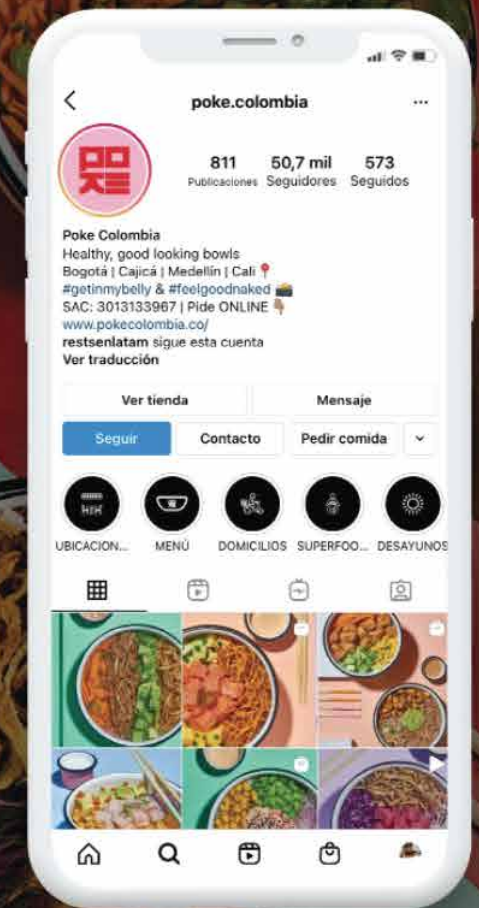

# WIFI SOCIAL POKE COLOMBIA

Presencia de red WiFi en el lugar

Recibe una bienvenida de Poke

El cliente completa un formulario con sus datos de contacto

Se muestra contenido de Poke

Redireccionamiento a Instagram a todos los conectados

## WIFI SOCIAL BAGATELLE

Presencia de red WiFi en el lugar

Recibe una bienvenida de Bagatelle

El cliente completa un formulario con sus datos de contacto

Se muestra contenido de Bagatelle

Redireccionamiento a Facebook a todos los conectados