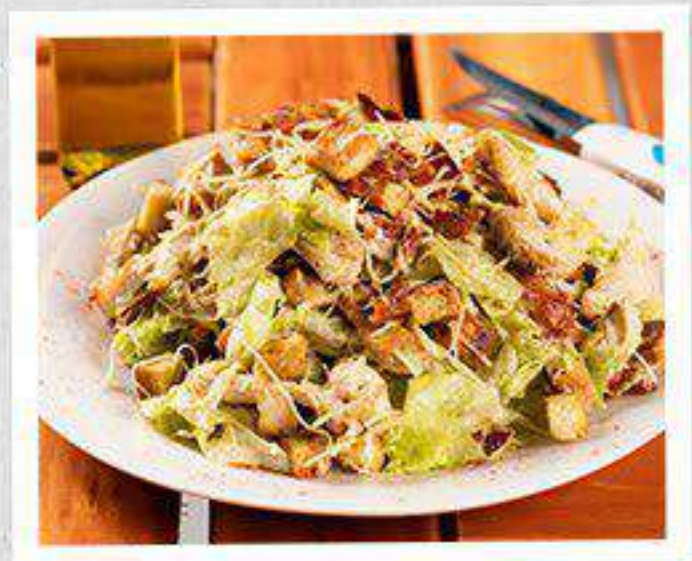

Menta 10.000

Naranja 12.000

Durazno 15.000

ALMUERZO/CENA

**Ensalada
Caesar's**

35.000

Bacon Burger

c/ Papas Fritas