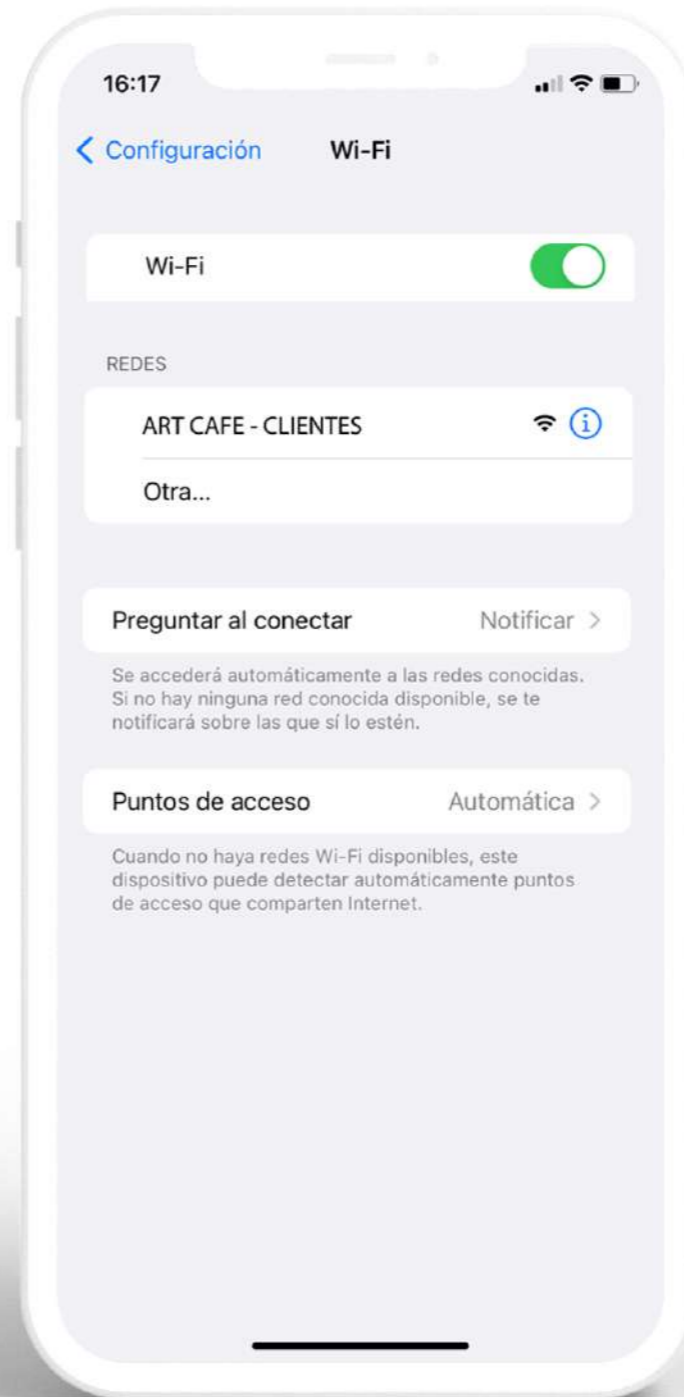

fiweex | **WIFI**

CON FIWEEEX WIFI,

CAMBIAS LA MANERA EN LA QUE
COMPARTES INTERNET

Te permite conocer el **público que te visita**, y generar una base de contactos de tus clientes, para luego comunicarte con ellos, y así invitarlos a volver

¡SOLO DEBEMOS CONECTAR EL
ROUTER DE FIWEEX WIFI
A TU PROVEEDOR DE INTERNET Y LISTO!

**YA CONTARÁS CON UNA
RED WIFI PARA CLIENTES**

PROCESO DE CONEXIÓN AL WIFI

EL CLIENTE SELECCIONA TU RED WIFI

En este momento, aparece el portal de conexión de Fiweex.

RECIBE UNA
BIENVENIDA
DE TU NEGOCIO

COMPLETA UN FORMULARIO INTERACTIVO CON SUS DATOS DE CONTACTO

Esto permite a tu negocio generar una base de datos de clientes que te visitan.

The image shows a smartphone screen with a registration form. The status bar at the top shows 'Carrier', '192.168.255.1', 'ART CAFE - CLIENTES', and '89%' battery. The page title is 'Iniciar sesión' with a 'Cancelar' link. The main heading is 'Regístrate para conectarte de forma directa a todos nuestros puntos WiFi'. The form fields are: 'Nombre' and 'Apellido' (two separate boxes), 'Email' (one box), 'Selecciona tu género' (dropdown), 'Selecciona tu país' (dropdown), 'Fecha de Nacimiento' (with 'Día', 'Mes', and 'Año' sub-fields), and a teal 'Registrarme' button. The background of the form is a coffee cup.