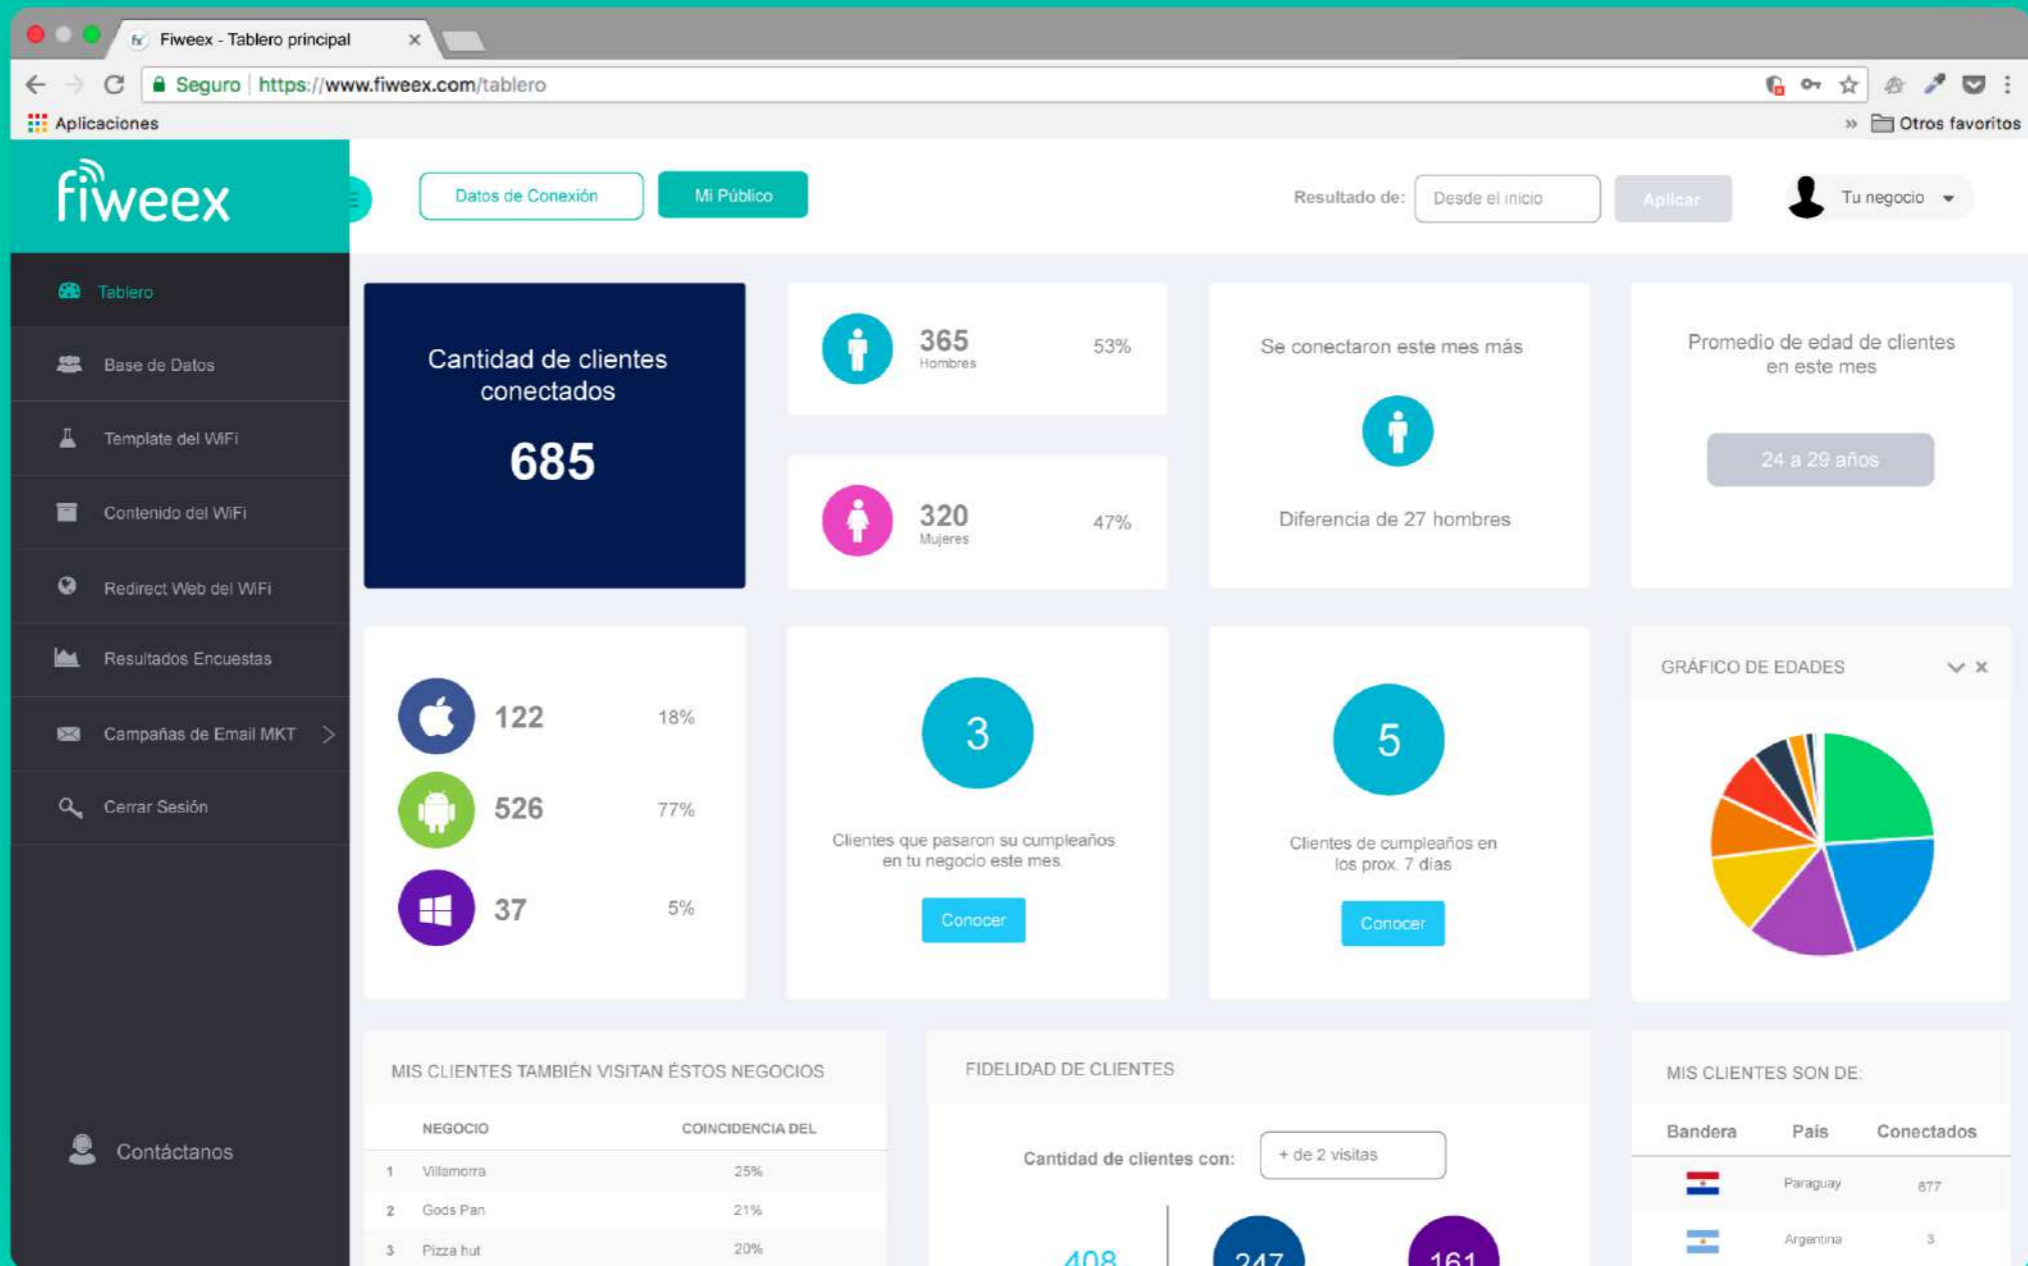

Realizar preguntas
abiertas

Felicitar a tus clientes
de cumpleaños

TE OTORGAMOS UN **PANEL**
DE CONTROL DE FÁCIL USO

**DONDE PODRÁS,
CONOCER DATOS ESTADÍSTICOS
DE CONEXIONES A TU WIFI**

**DONDE PODRÁS,
SABER COMO ES EL PÚBLICO
VISITA TU NEGOCIO**

Fiweex - Locales

Seguro | https://www.fiweex.com/ locales

Aplicaciones

Otros favoritos

Tu negocio

LISTA DE LOCALES

Atrás

5 records per page