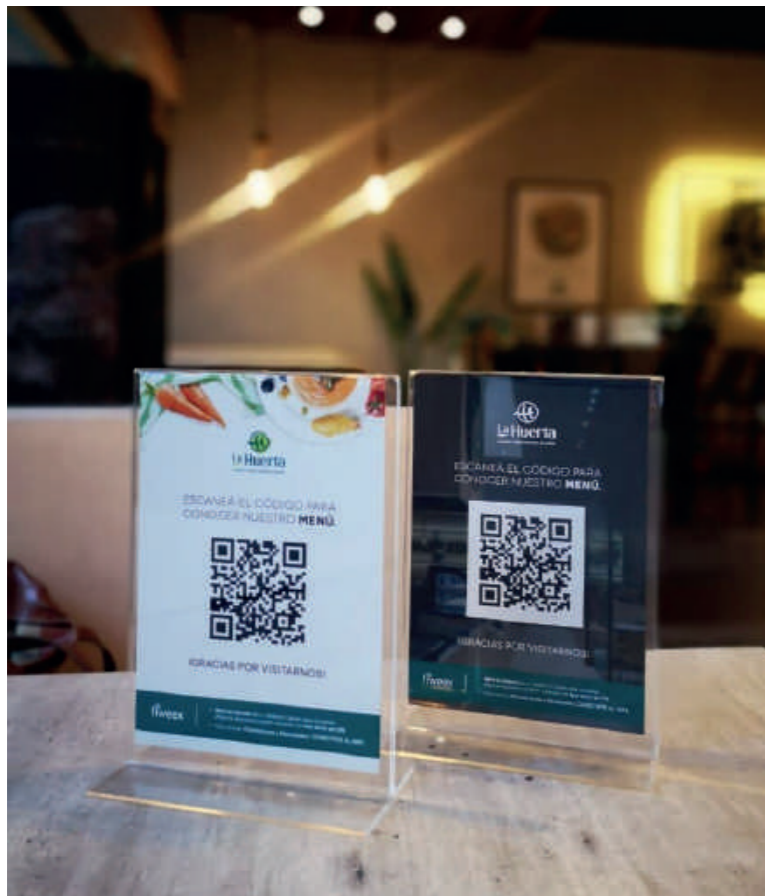

AQUÍ MUESTRAS TU CARTA EN LÍNEA

Pueden ser archivos **PDF** o la URL de una Página **WEB**

Muestra tu menú completo con promociones, o inclusive empieza con una carta reducida reapertura y luego puedes actualizarle las veces que quieras

+1.000 RESTAURANTES EN LATINOAMÉRICA VOLVERÁN CON ESPACIOS **SEGUROS** E **INTELIGENTES**

EJEMPLOS

ACTIVA TODO NUESTRO PAQUETE DE **HERRAMIENTAS SANITARIAS**, GRATIS CON TU PLAN WIFI

Carta Digital
con Código QR