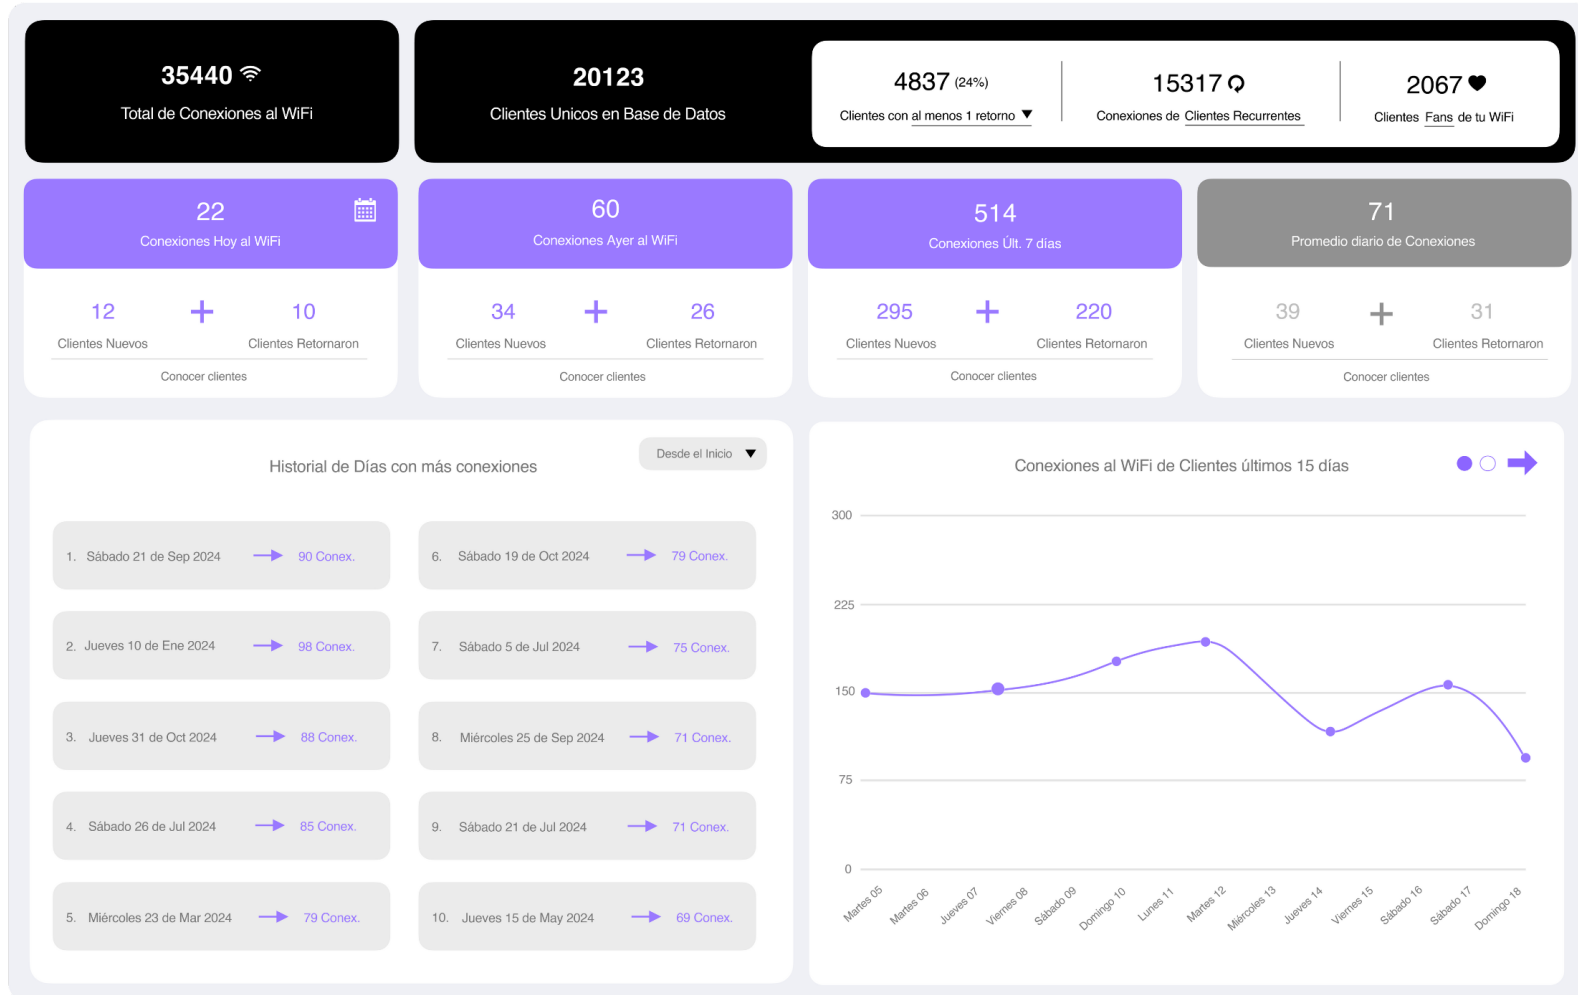

CUMPLEAÑOS

MAS INFO

FEEDBACK

DEJAR RESEÑA

RECOMPRA

MAS INFO

CAMPAÑAS

TABLERO DE ANÁLISIS DE PÚBLICO

TABLERO DE DATOS ANALÍTICOS

PRECIOS

CANTIDAD DE LOCALES

1 LOCAL

2 a 4 LOCALES

5 a 8 LOCALES

9 a 13 LOCALES

14 a 19 LOCALES

+20 LOCALES

FEE MENSUAL POR LOCAL

55 USD

46 USD

41 USD

38 USD

35 USD

27 USD