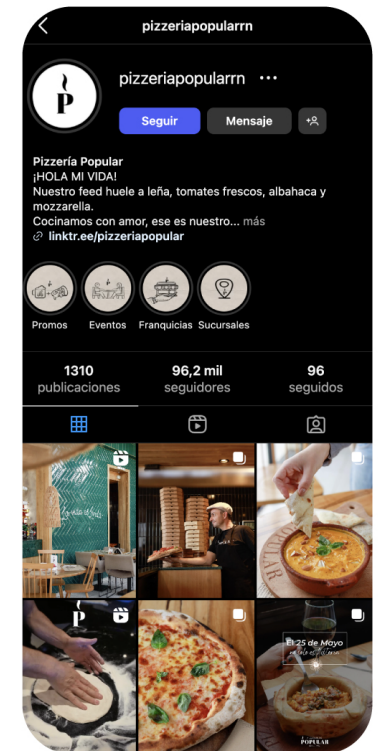

fiweex

PROVEEDOR ÚNICO CON VARIOS PRODUCTOS

FIWEEX WIFI

LA MEJOR FORMA DE CONOCER & COMUNICARSE
CON CLIENTES, ES MEDIANTE FIWEEX WIFI

MIS REDES

PIZZERIA POPULAR - CLIENTES  

PRESENCIA DE RED
WIFI EN EL LUGAR

RECIBE UNA BIENVENIDA DE
PIZZERIA POPULAR

EL CLIENTE COMPLETA UN FORMULARIO
CON SUS DATOS DE CONTACTO

SE MUESTRA CONTENIDO DE TU NEGOCIO

REDIRECCIONAMIENTO AL INSTAGRAM
A TODOS LOS CONECTADOS

FIWEEX WIFI

LA MEJOR FORMA DE CONOCER & COMUNICARSE
CON CLIENTES, ES MEDIANTE FIWEEX WIFI

PREG. ABIERTA

Completa una encuesta rápida del negocio para conectarte al WiFi

¿Qué es lo que más te gusta de Pizzería Popular?

Seleccione una opción

Platos principales

Pizzas

Sandwiches

ENCUESTA