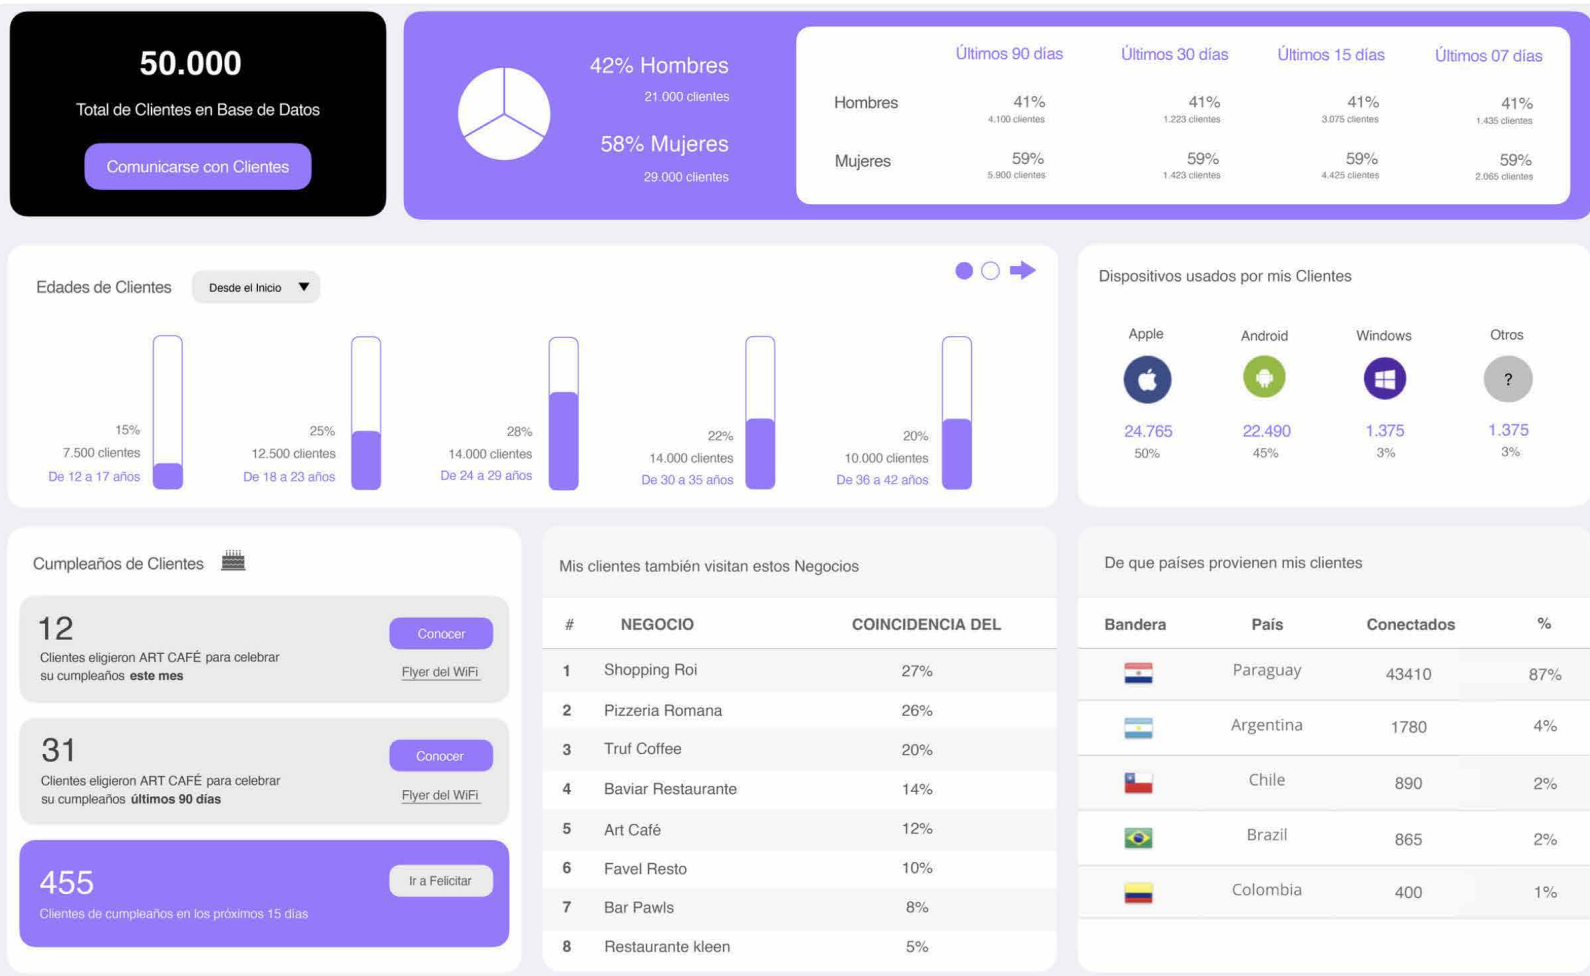

CUMPLEAÑOS

MAS INFO

FEEDBACK

DEJAR RESEÑA

RECOMPRA

MAS INFO

CAMPAÑAS

TABLERO DE ANÁLISIS DE PÚBLICO

TABLERO DE DATOS ANALÍTICOS

PRECIOS

CANTIDAD DE LOCALES

1 LOCAL

2 a 4 LOCALES

5 a 8 LOCALES

9 a 13 LOCALES

14 a 19 LOCALES