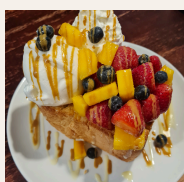

SALADO

Tostada mantequilla mermelada	$3.100
Tostada palta	$3.900
Paila de huevo dos huevos/dos moldes/jamon o queso tomate cherry/orégano	$5.300
Pan de molde jamon&queso jamon/cheddar/philadelphia/mayo orégano/tomate cherry/aceite de oliva	$3.700
Pan de molde jamon&palta jamon/palta/lechuga/mayo/orégano/cherry/salsa golf	$4.200
Tostada MONSTRUM jamon/cheddar/huevo frito/lechuga tomate cherry/salsa monstrum	$4.600
Baguette Jamon ahumado Jamon/gauda/mayo/philadelphia/lechuga/tomate cherry aceite de oliva/orégano	$5.900
Baguette Tres quesos cheddar/gauda/philadelphia/mayo/lechuga/tomate cherry aceite de oliva/orégano	$5.900
Baguette Salame salame italiano/gauda/mayo/philadelphia/lechuga tomate cherry/pepinillo/aceite de oliva/orégano	$5.900

DULCES

Media luna	$1.100
Media luna x2	$1.900
Rollo de canela	$2.800
Vaso de fruta con crema	$4.000
Cheese cake casero	$4.000
Brownie con nuez	$3.200
Brownie con helado	$4.000
Pie de limón	$4.200
Torta tiramisú	$4.300
Torta Amor	$4.300
Torta amapola frambuesa	$4.300

PROMOCIONES

durante todo el día

Espresso o té + 2 media luna	$3.700
Café + jamon&queso americano / latte / cortado / cappuccino	$6.100
Café + tostada palta	$6.300
Café + paila de huevo	$7.700
Café + baguette a elección	$8.300

AGREGADO

porcion de palta	$1.700
porcion de fruta	$1.200
Nutella	$1.500
Helado chico	$1.800
Helado grande	$2.600
Salsa adicional	$500
Huevo adicional	$700

DULCES ESPECIALES

para compartir

Honey butter bread 3 salsas/crema chantilly/helado de vainilla/nuez almendra laminada/canela	$7.500
Real choco bread 3 salsas/crema chantilly/helado de chocolate/nuez oreo molido/cacao	$7.500
Cream fruit bread 2 salsas/3 frutas/crema chantilly/helado de yogurt almendra laminada/polvo de yogurt	$7.500
Waffle simple azucar flor/almendra laminada/salsa a elección crema chantilly	$5.600
Waffle choco nutella azucar flor/oreo molido/nutella/helado de chocolate crema chantilly/nuez/salsa de chocolate	$7.100
Waffle tres frutas frutilla/mango/plátano/azucar flor/nuez/crema chantilly/2 salsas	$6.900
Waffle frutella nutella/frutilla/crema chantilly/nuez/salsa de chocolate	$7.100
Waffle banana split plátano/manjar/helado de vainilla/nuez/crema chantilly salsa de chocolate	$7.100