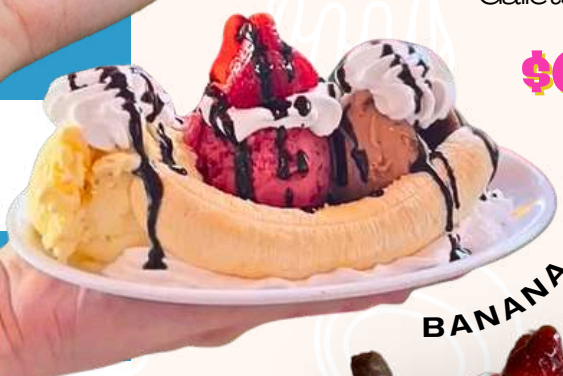

A M AÍ

NUTELLA $1.000

MANJAR $1.000