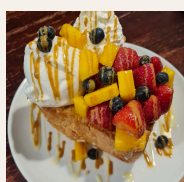

## BEBIDAS FRÍAS

Limonada gasificada tradicional	\$3.200
Limonada menta & jengibre	\$3.500
Frutilla latte	\$3.700
Frutilla matcha latte	\$3.900
Limon ice tea	\$3.300
Mango ice tea	\$3.300
Durazno ice tea	\$3.300
Jugo natural	\$3.500
Bebida	\$1.800
Agua mineral	\$1.600

## SALADO

<b>Tostada mantequilla mermelada</b>	\$3.100
<b>Tostada palta</b>	\$3.900
<b>Paila de huevo</b> dos huevos revueltos /dos moldes/ jamon o queso/tomate cherry/orégano	\$5.300
<b>Pan de molde jamon&amp;queso</b> jamon/cheddar/philadelphia/mayo orégano/tomate cherry/aceite de oliva	\$3.700
<b>Pan de molde jamon&amp;palta</b> jamon/cheddar/palta/lechuga/orégano/cherry/salsa golf	\$4.200
<b>Tostada MONSTRUM</b> jamon/cheddar/huevo frito/lechuga tomate cherry/salsa monstrum	\$4.600
<b>Baguette Jamon ahumado</b> Jamon/gauda/mayo/philadelphia/lechuga/tomate cherry aceite de oliva/orégano	\$5.900
<b>Baguette Tres quesos</b> cheddar/gauda/philadelphia/mayo/lechuga/tomate cherry aceite de oliva/orégano	\$5.900
<b>Baguette Salame</b> salame italiano/gauda/mayo/philadelphia/lechuga tomate cherry/pepinillo/aceite de oliva/orégano	\$5.900

## DULCES

<b>Media luna</b>	\$1.100
<b>Media luna x2</b>	\$1.900
<b>Rollo de canela</b>	\$2.800
<b>Vaso de fruta con crema</b>	\$4.000
<b>Cheese cake casero</b>	\$4.000
<b>Brownie con nuez</b>	\$3.200
<b>Brownie con helado</b>	\$4.000
<b>Pie de limón</b>	\$4.200
<b>Torta tiramisú</b>	\$4.300
<b>Torta Amor</b>	\$4.300
<b>Torta amapola frambuesa</b>	\$4.300