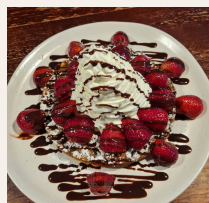

SALADO

Tostada mantequilla mermelada	\$2.800
Tostada palta	\$3.900
Paila de huevo	\$5.300
dos huevos/dos moldes/jamon o queso tomate cherry/orégano	
Pan de molde jamon&queso	\$3.700
jamon/cheddar/philadelphia/mayo orégano/tomate cherry/aceite de oliva	
Tostada MONSTRUM	\$4.600
jamon/cheddar/huevo frito/lechuga tomate cherry/salsa monstrum	
Sandwich el huerto (dos mitades)	\$5.300
jamon/cheddar/lechuga/tomate/repollo morado/huevo cocido/pepinillo/salsa de mostaza/salsa de mayo y ketchup	
Baguette Jamon ahumado	\$5.900
Jamon/gauda/mayo/philadelphia/lechuga/tomate cherry aceite de oliva/orégano	
Baguette Tres quesos	\$5.900
cheddar/gauda/philadelphia/mayo/lechuga/tomate cherry aceite de oliva/orégano	
Baguette Salame	\$5.900
salame italiano/gauda/mayo/philadelphia/lechuga tomate cherry/aceite de oliva/orégano	

PROMOCIONES

durante todo el día

Espresso o té + 2 media luna	\$3.700
Café + jamon&queso	\$6.100
americano / latte / cortado / cappuccino	
Café + tostada palta	\$6.300
Café + paila de huevo	\$7.700
Café + baguette a elección	\$8.300

AGREGADO

porcion de palta	\$1.700
porcion de fruta	\$1.200
Nutella	\$1.500
Helado chico	\$1.800
Helado grande	\$2.600
Salsa adicional	\$500
Huevo	\$700

DULCES

Media luna	\$1.000
Media luna x2	\$1.800
Rollo de canela	\$2.600
Vaso de fruta con crema	\$4.000
Cheese cake casero	\$4.000
Brownie con nuez	\$3.200
Brownie con helado	\$4.000
Pie de limón	\$4.200
Torta chocolate	\$4.300
Torta Amor	\$4.300
Torta zanahoria (nuez)	\$4.600