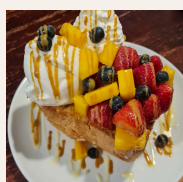

SALADO

Tostada mantequilla mermelada	\$2.800
Tostada palta	\$3.900
Paila de huevo	\$5.300
dos huevos/dos moldes/jamon o queso tomate cherry/orégano	
Pan de molde jamon&queso	\$3.700
jamon/cheddar/philadelphia/mayo orégano/tomate cherry/aceite de oliva	
Tostada MONSTRUM	\$4.600
jamon/cheddar/huevo frito/lechuga tomate cherry/salsa monstrum	
Sandwich el huerto (dos mitades)	\$5.300
jamon/cheddar/lechuga/tomate/repollo morado/huevo cocido/pepinillo/salsa de mostaza/salsa de mayo y ketchup	
Baguette Jamon ahumado	\$5.900
Jamon/gauda/mayo/philadelphia/lechuga/tomate cherry aceite de oliva/orégano	
Baguette Tres quesos	\$5.900
cheddar/gauda/philadelphia/mayo/lechuga/tomate cherry aceite de oliva/orégano	
Baguette Salame	\$5.900
salame italiano/gauda/mayo/philadelphia/lechuga tomate cherry/aceite de oliva/orégano	

PROMOCIONES

durante todo el día

Espresso o té + 2 media luna	\$3.700
Café + jamon&queso	\$6.100
americano / latte / cortado / cappuccino	
Café + tostada palta	\$6.300
Café + paila de huevo	\$7.700
Café + baguette a elección	\$8.300

AGREGADO

porcion de palta	\$1.700
porcion de fruta	\$1.200
Nutella	\$1.500
Helado chico	\$1.800
Helado grande	\$2.600
Salsa adicional	\$500
Huevo	\$700

DULCES

Media luna	\$1.000
Media luna x2	\$1.800
Rollo de canela	\$2.600
Vaso de fruta con crema	\$4.000
Cheese cake casero	\$4.000
Brownie con nuez	\$3.200
Brownie con helado	\$4.000
Pie de limón	\$4.200
Torta chocolate	\$4.300
Torta Amor	\$4.300
Torta zanahoria (nuez)	\$4.600