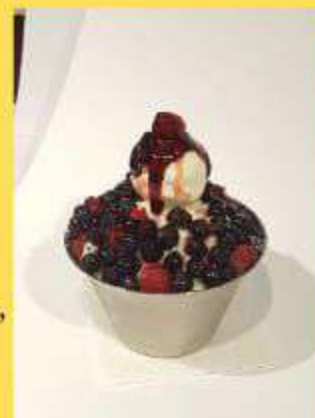

### Nieve oreo

S M L

5.300 6.900 8.700

Oreo molida, cereal, salsa de chocolate y helado de vainilla

### Nieve arándano

S M L

5.500 7.200 9.200

Arándano, frambuesa, mermelada, helado de yoghurt y polvo de yoghurt