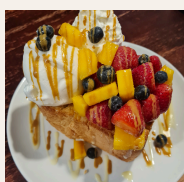

SALADO

Tostada mantequilla mermelada	$3.100
Tostada palta	$3.900
Paila de huevo dos huevos/dos moldes/jamon o queso tomate cherry/orégano	$5.300
Pan de molde jamon&queso jamon/cheddar/philadelphia/mayo orégano/tomate cherry/aceite de oliva	$3.700
Pan de molde jamon&palta jamon/cheddar/palta/mayo/orégano/cherry/aceite oliva	$4.200
Tostada MONSTRUM jamon/cheddar/huevo frito/lechuga tomate cherry/salsa monstrum	$4.600
Tostada 3 pisos salame salame/jamon/palta/cherry/lechuga/mayo/mostaza	$5.200
Baguette Jamon ahumado Jamon/gauda/mayo/philadelphia/lechuga/tomate cherry aceite de oliva/orégano	$5.900
Baguette Tres quesos cheddar/gauda/philadelphia/mayo/lechuga/tomate cherry aceite de oliva/orégano	$5.900
Baguette Salame salame italiano/gauda/mayo/philadelphia/lechuga tomate cherry/aceite de oliva/orégano	$5.900

DULCES

Media luna	$1.100
Media luna x2	$1.900
Rollo de canela	$2.600
Vaso de fruta con crema	$4.000
Cheese cake casero	$4.000
Brownie con nuez	$3.200
Brownie con helado	$4.000
Pie de limón	$4.200
Torta tiramisú	$4.300
Torta Amor	$4.300
Torta amapola frambuesa	$4.300

PROMOCIONES

durante todo el día

Espresso o té + 2 media luna	$3.700
Café + jamon&queso americano / latte / cortado / cappuccino	$6.100
Café + tostada palta	$6.300
Café + paila de huevo	$7.700
Café + baguette a elección	$8.300

AGREGADO

porcion de palta	$1.700
porcion de fruta	$1.200
Nutella	$1.500
Helado chico	$1.800
Helado grande	$2.600
Salsa adicional	$500
Huevo adicional	$700

DULCES ESPECIALES

para compartir

Honey butter bread 3 salsas/crema chantilly/helado de vainilla/nuez almendra laminada/canela	$7.500
Real choco bread 3 salsas/crema chantilly/helado de chocolate/nuez oreo molido/cacao	$7.500
Cream fruit bread 2 salsas/3 frutas/crema chantilly/helado de yogurt almendra laminada/polvo de yogurt	$7.500
Waffle simple azucar flor/almendra laminada/salsa a elección crema chantilly	$5.600
Waffle choco nutella azucar flor/oreo molido/nutella/helado de chocolate crema chantilly/nuez/salsa de chocolate	$7.100
Waffle tres frutas frutilla/mango/plátano/azucar flor/nuez/crema chantilly/2 salsas	$6.900
Waffle frutella nutella/frutilla/crema chantilly/nuez/salsa de chocolate	$7.100
Waffle banana split plátano/manjar/helado de vainilla/nuez/crema chantilly salsa de chocolate	$7.100