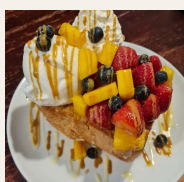

SALADO

Tostada mantequilla mermelada	\$2.800
Tostada palta	\$3.900
Paila de huevo	\$5.300
dos huevos/dos moldes/jamon o queso tomate cherry/orégano	
Pan de molde jamon&queso	\$3.700
jamon/cheddar/huevo frito/lechuga tomate cherry/salsa monstrum	
Tostada MONSTRUM	\$4.600
jamon/cheddar/philadelphia/mayo orégano/tomate cherry/aceite de oliva	
Sandwich el huerto (dos mitades)	\$5.300
jamon/cheddar/lechuga/tomate/repollo morado/huevo cocido/pepinillo/salsa de mostaza/salsa de mayo y ketchup	
Baguette Jamon ahumado	\$5.900
Jamon/gauda/mayo/philadelphia/lechuga/tomate cherry aceite de oliva/orégano	
Baguette Tres quesos	\$5.900
cheddar/gauda/philadelphia/mayo/lechuga/tomate cherry aceite de oliva/orégano	
Baguette Salame	\$5.900
salame italiano/gauda/mayo/philadelphia/lechuga tomate cherry/aceite de oliva/orégano	

PROMOCIONES

durante todo el día

Espresso o té + 2 media luna	\$3.700
Café + jamon&queso	\$6.100
americano / latte / cortado / cappuccino	
Café + tostada palta	\$6.300
Café + paila de huevo	\$7.700
Café + baguette a elección	\$8.300

AGREGADO

porcion de palta	\$1.700
porcion de fruta	\$1.200
Nutella	\$1.500
Helado chico	\$1.800
Helado grande	\$2.600
Salsa adicional	\$500

DULCES

Media luna	\$1.000
Media luna x2	\$1.800
Rollo de canela	\$2.600
Vaso de fruta con crema	\$4.000
Cheese cake casero	\$4.000
Brownie con nuez	\$3.200
Brownie con helado	\$4.000
Pie de limón	\$4.200
Torta chocolate	\$4.300
Torta Amor	\$4.300
Torta zanahoria (nuez)	\$4.600