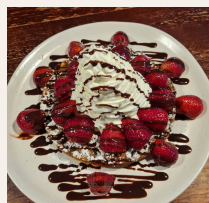

SALADO

Tostada mantequilla mermelada	\$2.800
Tostada palta	\$3.900
Paila de huevo	\$5.300
dos huevos/dos moldes/jamon o queso tomate cherry/orégano	
Pan de molde jamon&queso	\$3.700
jamon/cheddar/huevo frito/lechuga tomate cherry/salsa monstrum	
Tostada MONSTRUM	\$4.600
jamon/cheddar/philadelphia/mayo orégano/tomate cherry/aceite de oliva	
Sandwich el huerto (dos mitades)	\$5.300
jamon/cheddar/lechuga/tomate/repollo morado/huevo cocido/pepinillo/salsa de mostaza/salsa de mayo y ketchup	
Baguette Jamon ahumado	\$5.900
Jamon/gauda/mayo/philadelphia/lechuga/tomate cherry aceite de oliva/orégano	
Baguette Tres quesos	\$5.900
cheddar/gauda/philadelphia/mayo/lechuga/tomate cherry aceite de oliva/orégano	
Baguette Salame	\$5.900
salame italiano/gauda/mayo/philadelphia/lechuga tomate cherry/aceite de oliva/orégano	

PROMOCIONES

durante todo el día

Espresso o té + 2 media luna	\$3.700
Café + jamon&queso	\$6.100
americano / latte / cortado / cappuccino	
Café + tostada palta	\$6.300
Café + paila de huevo	\$7.700
Café + baguette a elección	\$8.300

AGREGADO

porcion de palta	\$1.700
porcion de fruta	\$1.200
Nutella	\$1.500
Helado chico	\$1.800
Helado grande	\$2.600
Salsa adicional	\$500

DULCES

Media luna	\$1.000
Media luna x2	\$1.800
Rollo de canela	\$2.600
Vaso de fruta con crema	\$4.000
Cheese cake casero	\$4.000
Brownie con nuez	\$3.200
Brownie con helado	\$4.000
Pie de limón	\$4.200
Torta chocolate	\$4.300
Torta Amor	\$4.300
Torta zanahoria (nuez)	\$4.600