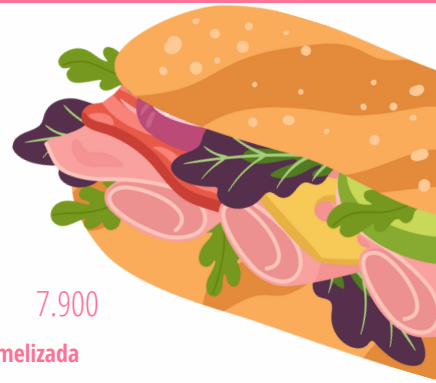

Sandwichs

Ave palta Finas laminas de pechuga de ave con palta	6.500	Mechada Carne mechada con cebolla caramelizada y huevo frito	7.900
Capresse Quesillo, tomate cherry, pasta de pesto y lechuga	6.500	Mechada luco Carne mechada con queso derretido	7.900
Serrano Jamón serrano, pasta de queso crema con cibulette y rúcula	6.900	Mechada italiana Carne mechada con tomate y palta	7.900
Vegano Queso vegano gauda, tomate, palta y lechuga	6.500	Churrasco italiano Carne de res con tomate y palta	7.500
Ave queso Finas laminas de pechuga de ave con queso	6.500	Churrasco queso Carne de res con queso	7.500
Ave italiana Finas laminas de pechuga de ave con palta y tomate	6.500	Jamón queso Jamón y queso caliente	4.700
Napolitano Jamón, queso, tomate y orégano	4.900		

NEW Agrega a tus sandwich papas fritas por $2.000

Elige tu pancito de masa madre favorito!!

Empanadas

Mechada queso Masa de horno carne mechada y queso	3.900
Napolitana Masa de horno con tomate, jamón y queso	3.500
Champiñón queso Masa de horno con champiñón y queso	3.500
Queso Masa de hoja con queso	2.800

Hamburguesas

Muuuuuy pronto.. nuevo producto
Ñaaaam!