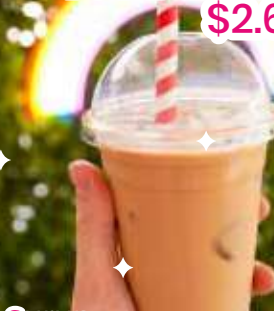

Helado a elección
Lucky Charms

WAFFLE OREO \$7.490

Waffle
Salsa de chocolate
(blanco y negro)

Helado a elección
Mucha Oreo

BEBESTIBLES

COCA COLA \$1.990
 COCA COLA SIN AZUCAR \$1.990
 COCA COLA LIGHT \$1.990
 FANTA \$1.990

SPRITE \$1.990
 AGUA SIN GAS \$1.890
 AGUA CON GAS \$1.890

MILKSHAKES \$5.990

OREO

MILKSHAKES \$5.990

NUTELLA

MILKSHAKES \$5.990

MINION
PLATANO

MILKSHAKES \$5.990

FRUTOS
DEL BOSQUE

ICED LATTE \$2.600

Syrup
(Variedades) \$500

HELADOS

COPA SIMPLE
Un sabor de helado a elección
\$3.490

COPA DOBLE
Dos sabores de helado a elección
\$4.190

COPA TRIPLE
Tres sabores de helado a elección
\$4.890