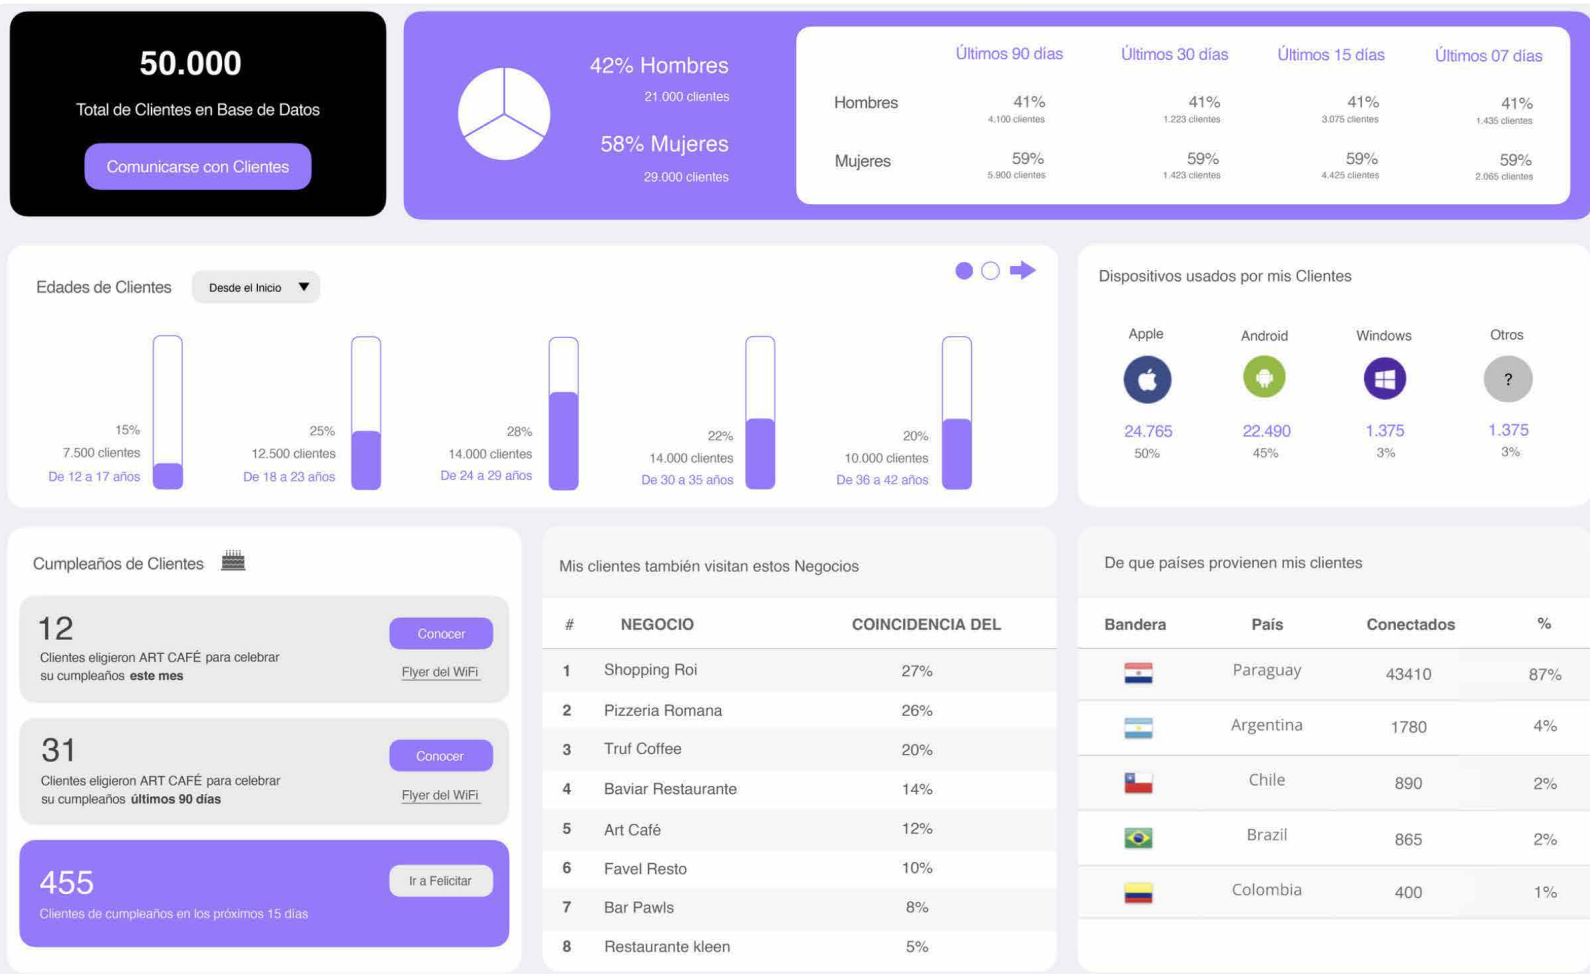

CUMPLEAÑOS

MAS INFO

FEEDBACK

DEJAR RESEÑA

RECOMPRA

MAS INFO

CAMPAÑAS

TABLERO DE ANÁLISIS DE PÚBLICO

TABLERO DE DATOS ANALÍTICOS

PRECIOS

CANTIDAD DE LOCALES

1 LOCAL

5 LOCALES

10 LOCALES

15 LOCALES

20 LOCALES