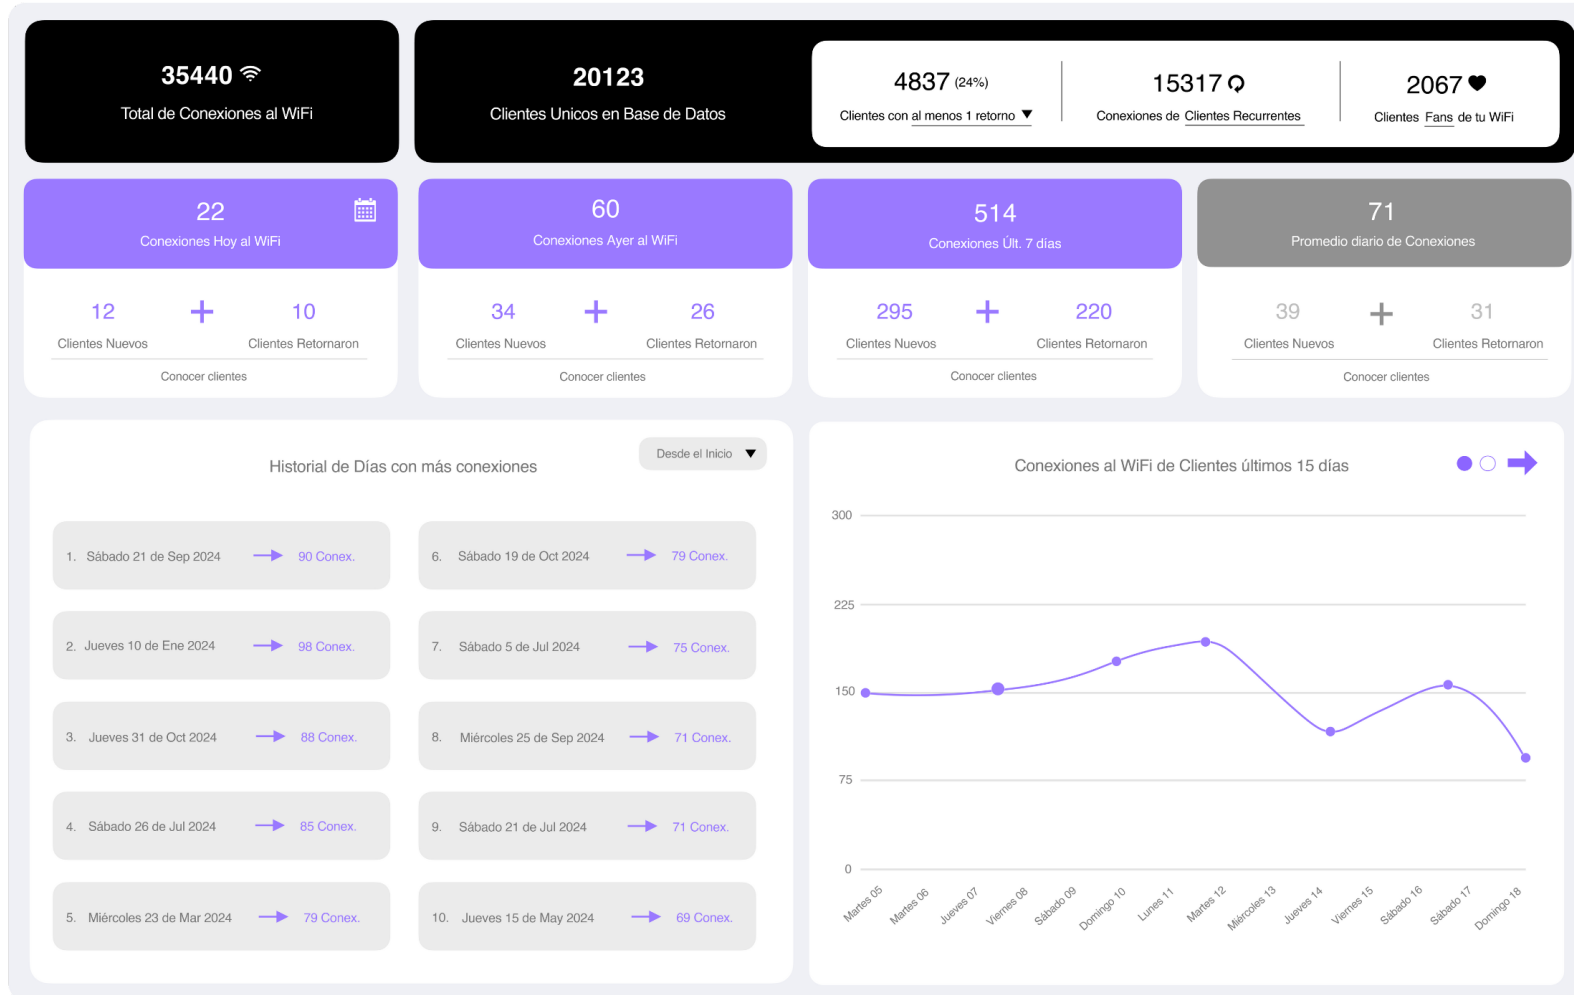

CUMPLEAÑOS

MAS INFO

FEEDBACK

DEJAR RESEÑA

RECOMPRA

MAS INFO

CAMPAÑAS

TABLERO DE ANÁLISIS DE PÚBLICO

TABLERO DE DATOS ANALÍTICOS

PRECIOS

CANTIDAD DE LOCALES

1 LOCAL

5 LOCALES

10 LOCALES

15 LOCALES

20 LOCALES