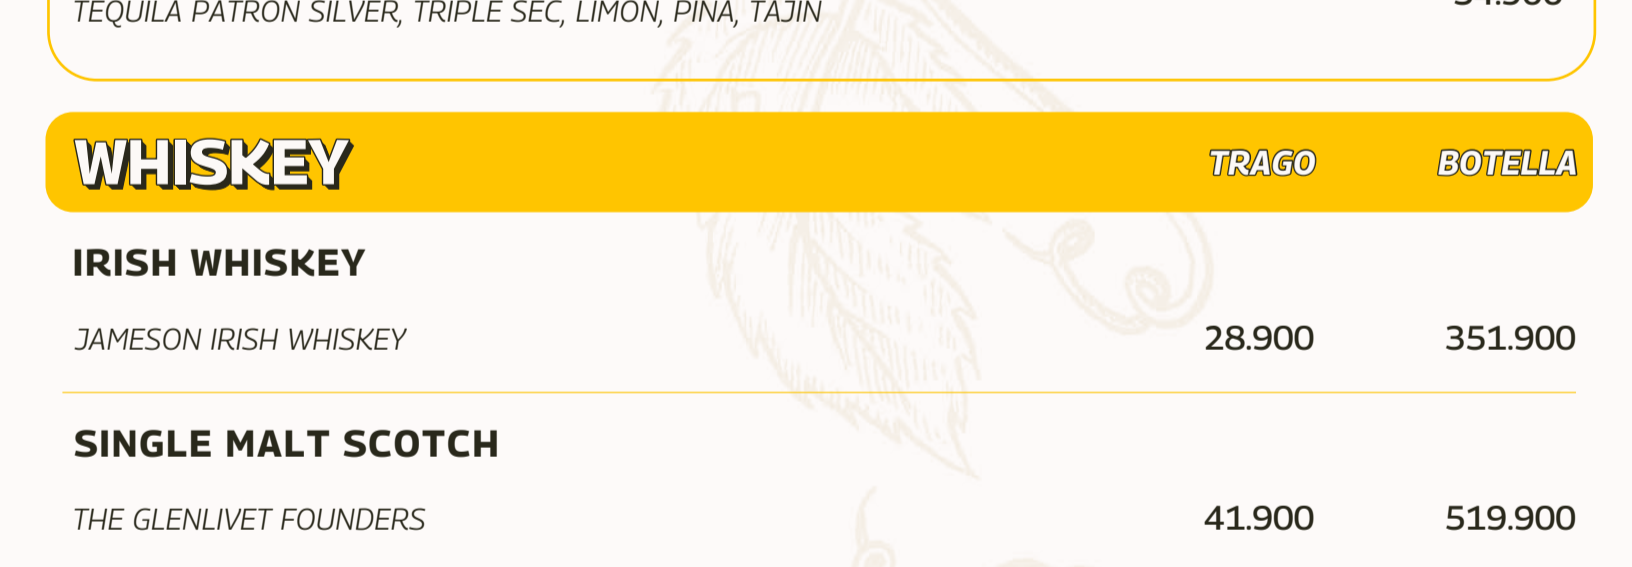

HAMBURGUESAS Y SANDWICHES

GERMANIA BURGER VEGETARIANA	33.900
GERMANIA BURGER	43.900
GERMANIA 'SPLENDID' SCHNITZEL	39.900
GRILLED CHEESE	35.900
PORCIÓN DE CHUCRUT	11.900

POSTRES

TARTELETA DE MANZANA	27.900
----------------------	--------

LICORES

COCTELES

COLO COFFEE ROASTERS	TRAGO	BOTELLA
ESPRESSO MARTINI	39.900	
MEZCAL PALOMA	52.900	
MOJITO	42.900	138.900
MARGARITA	42.900	
GIN & TONIC	42.900	
DAIQUIRI DE MANGO	46.900	
LULO MULE	42.900	
APEROL SPRITZ	27.900	
DEER & BEER	22.900	