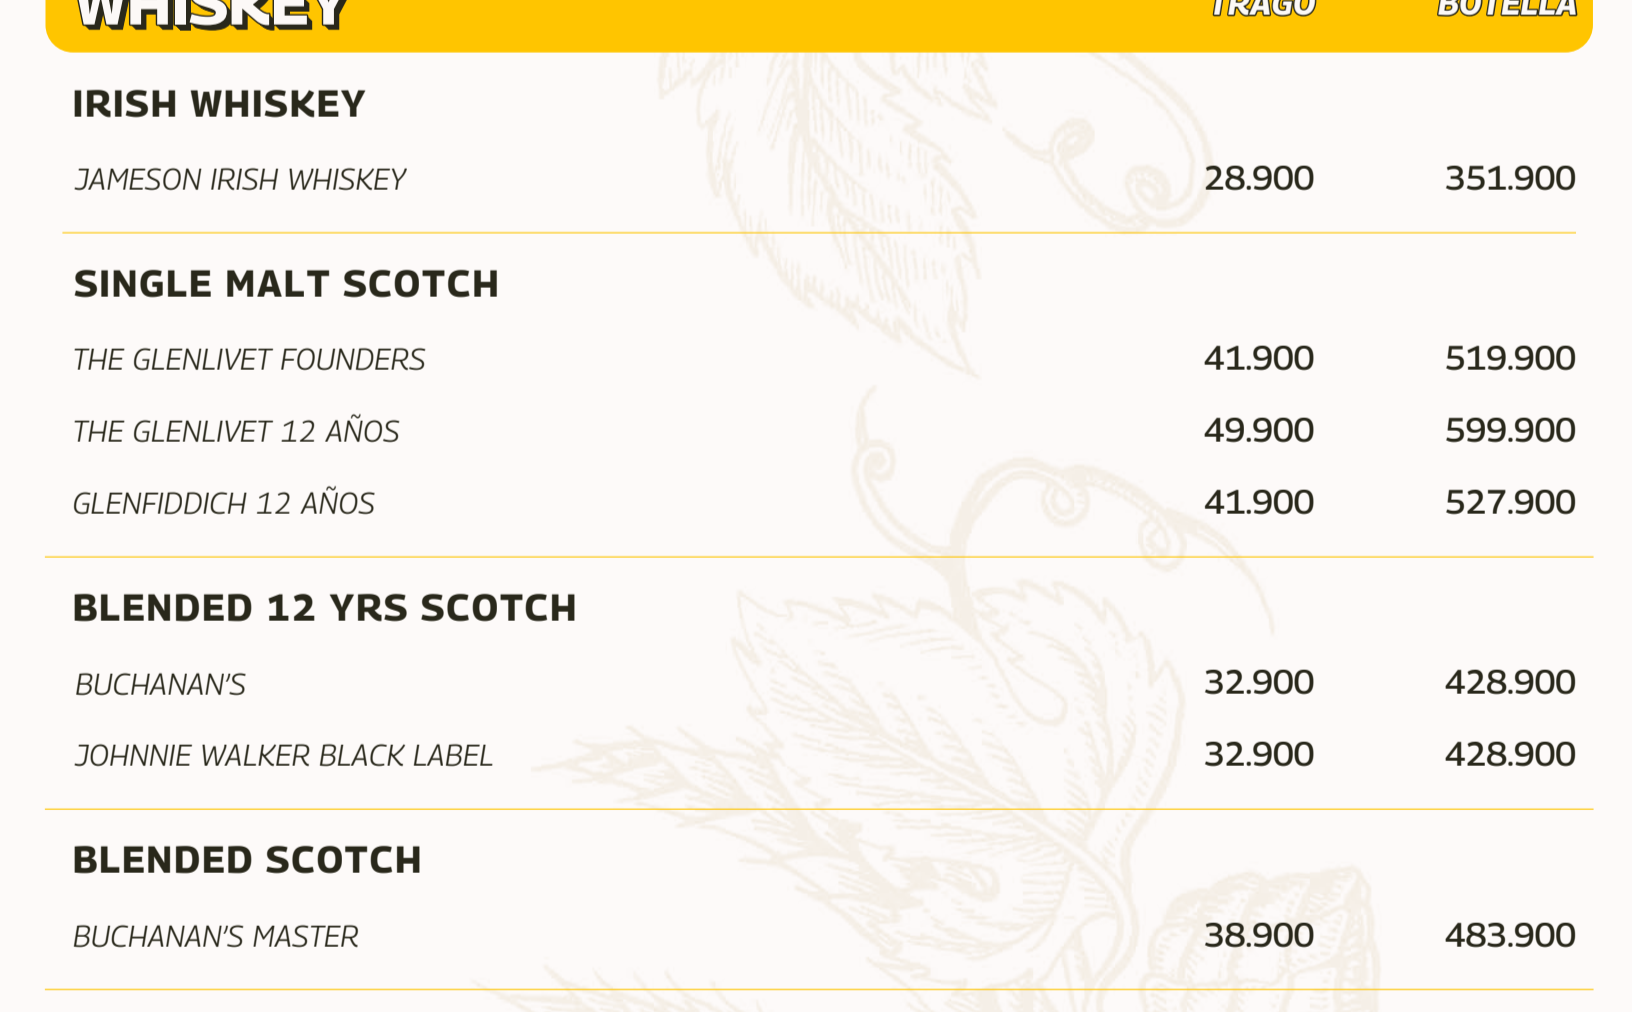

POSTRES

TARTELETA DE MANZANA	27.900
----------------------	--------

LICORES

COCTELES

COLO COFFEE ROASTERS	
ESPRESSO MARTINI CAFÉ COLO, ABSOLUT VODKA, LICOR DE CAFÉ Y SIROPE DE AZÚCAR	39.900
MEZCAL PALOMA MEZCAL MONTELOBOS, VERMOUTH ROSSO, TÓNICA DE TORONJA Y LIMÓN	52.900
MOJITO CLÁSICO / LULO / MARACUYÁ CON BACARDÍ (PÍDELO TAMBIÉN SIN ALCOHOL)	JARRA 138.900 / 42.900
MARGARITA TEQUILA OLMECA, PIÑA, TRIPLE SEC, TAJÍN	42.900
GIN & TONIC CON GORDONS, TÓNICA, LIMÓN, ROMERO Y TORONJA	42.900
DAIQUIRI DE MANGO RON BACARDÍ, NECTAR DE MANGO	46.900
LULO MULE VODKA ABSOLUT, LULO, SIROPE DE JENGIBRE Y GINGER BEER (PÍDELO TAMBIÉN SIN ALCOHOL)	42.900
APEROL SPRITZ APEROL, VINO ESPUMOSO CINZANO, SODA Y NARANJA	27.900
DEER & BEER SHOT DE JÄGERMEISTER + COPA DE CERVEZA	22.900