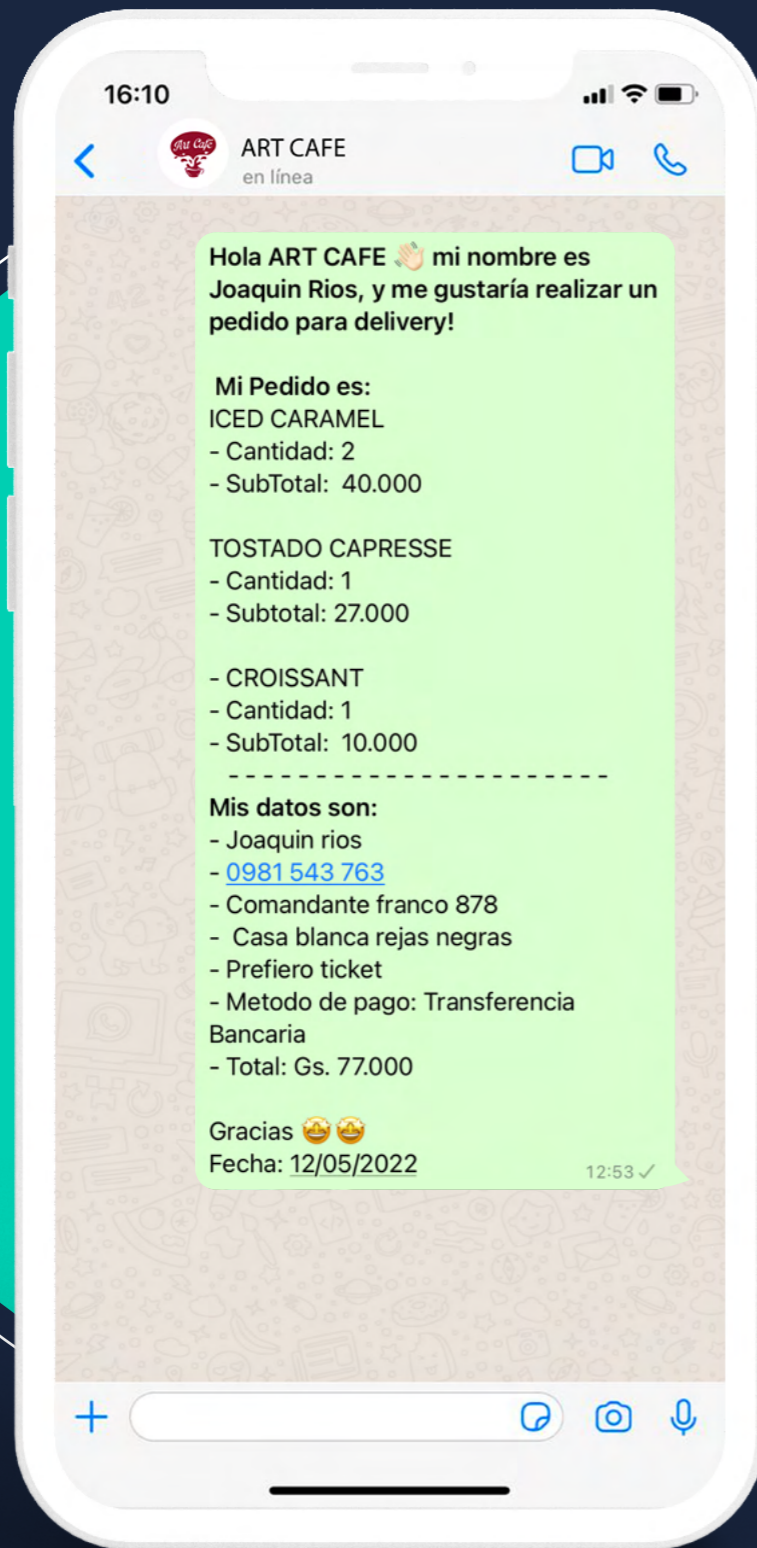

El cliente observa un **resumen del pedido**, donde incluso puede ver el costo del delivery

Por último, completa un formulario donde obtienes:

- Datos de contacto del cliente.
- Dirección de Entrega
- Datos para su factura
- Método de pago

¡Nuestra plataforma abre al cliente la app de WhatsApp con el chat directo a tu negocio, con el **mensaje del pedido!**

¡Nuestra plataforma abre al cliente la app de WhatsApp con el chat directo a tu negocio, con el **mensaje del pedido!**