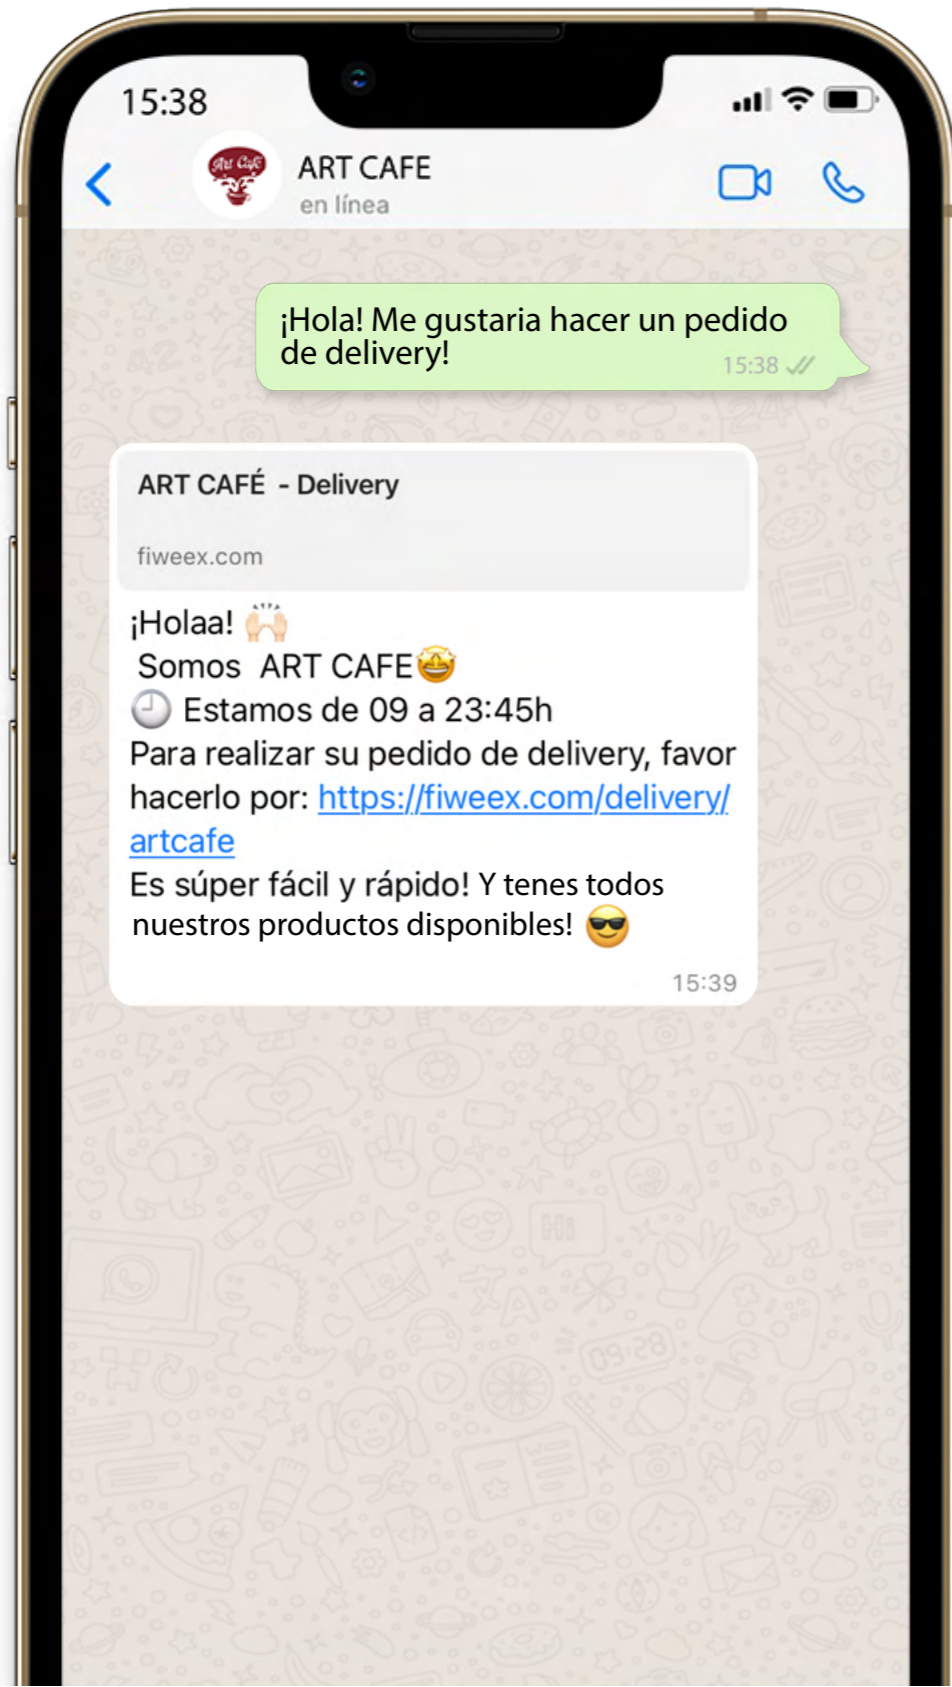

CATÁLOGO PARA DELIVERY

SE INTEGRA FÁCILMENTE AL  **WHATSAPP** DE TU
NEGOCIO & SOLUCIONA CADA UNO DE ESTOS PROBLEMAS

[Ver Info](#)

Iced Caramel

Gs. 25.000

[Agregar para pedir](#)

¿CÓMO FUNCIONA?

Te otorgamos un LINK online con tu Catálogo de productos expuestos, en el que cada producto puede contar con foto, precio y descripción.

EL LINK

SOLO DEBES COMPARTIRLO

En el perfil de **instagram** de tu negocio.

EL LINK

SOLO DEBES COMPARTIRLO

En la respuesta **automatizada de**
Whatsapp para clientes.

Al acceder al Link el cliente recibe una bienvenida a tu **Catálogo de productos.**