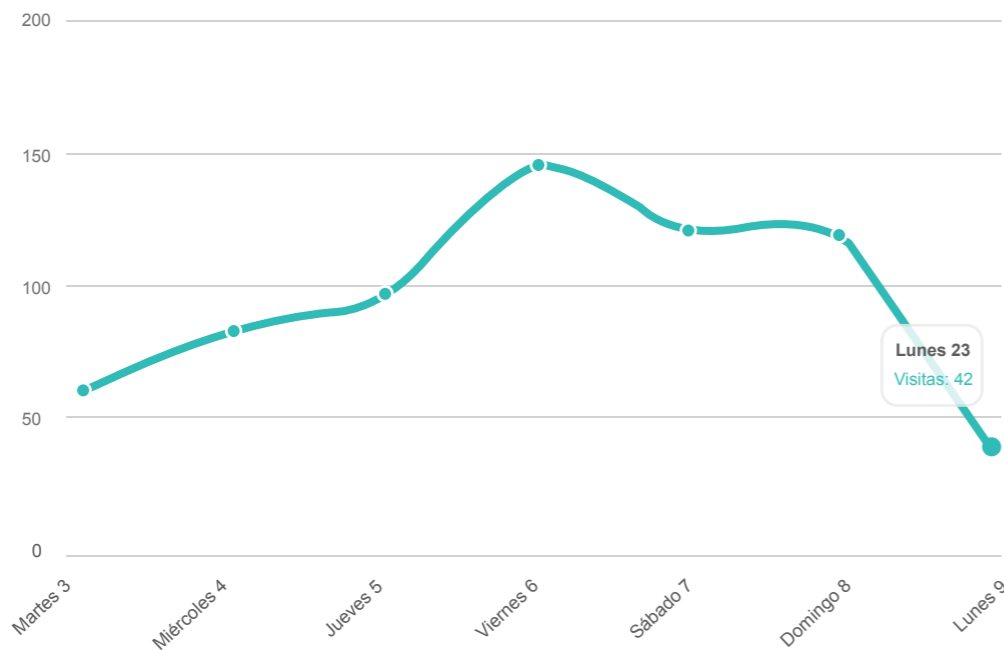

VER LA CANTIDAD DE VISITAS AL CATÁLOGO

FÁCIL ACCESO A LA CONFIGURACIÓN DE TU CATÁLOGO

RESUMEN FORMULARIO

LISTADO DE PRODUCTOS CONFIGURACIÓN DE CATÁLOGO

850

Visitas al Catálogo

38

Hoy

65

Ayer

256

Ult. 7 días

315

Envios de pedidos al Whatsapp

16

Hoy

28

Ayer

102

Ult. 7 días

VISITAS AL CATÁLOGO

PRODUCTOS MÁS PEDIDOS (TOP 10)

Café Latte
Gs. 15.000

162 pedidos