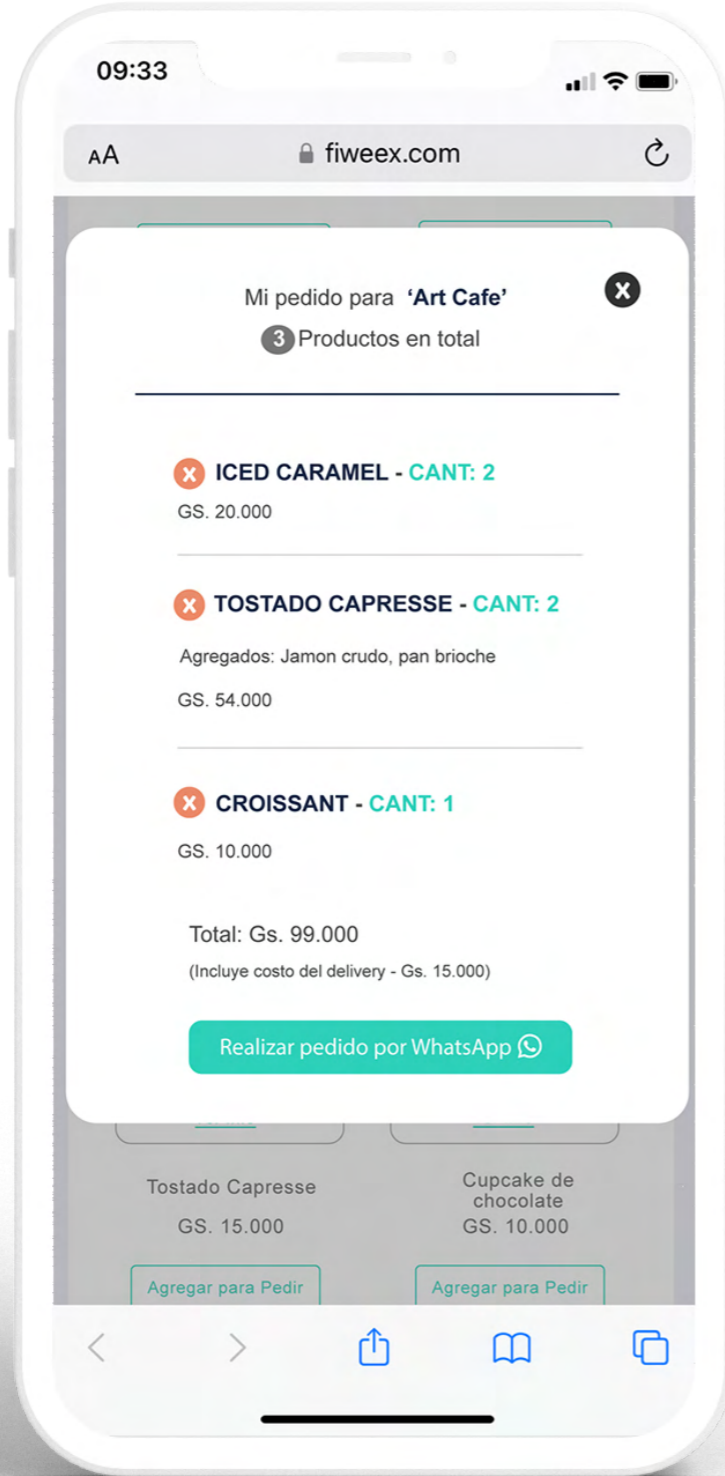

CATÁLOGO PARA DELIVERY

SE INTEGRA FÁCILMENTE AL  **WHATSAPP** DE TU
NEGOCIO & SOLUCIONA CADA UNO DE ESTOS PROBLEMAS

[Ver Info](#)

Iced Caramel

Gs. 25.000

[Agregar para pedir](#)

¿CÓMO FUNCIONA?

Te otorgamos un LINK online con tu Catálogo de productos expuestos, en el que cada producto puede contar con foto, precio y descripción.

EL LINK

SOLO DEBES COMPARTIRLO

En el perfil de **instagram** de tu negocio.

EL LINK

SOLO DEBES COMPARTIRLO

En la respuesta **automatizada de**
Whatsapp para clientes.

Al acceder al Link el cliente recibe una bienvenida a tu **Catálogo de productos.**

Puede observar todos tus productos ordenados por categorías

Estarán detallados con:

- Fotos
- Precios
- Nombre del producto

Selecciona los productos que desea pedir, agregando:

- Cantidad
- Especificación
- Selección de agregados

El cliente observa un **resumen del pedido**, donde incluso puede ver el costo del delivery

Por último, completa un formulario donde obtienes:

- Datos de contacto del cliente.
- Dirección de Entrega
- Datos para su factura
- Método de pago