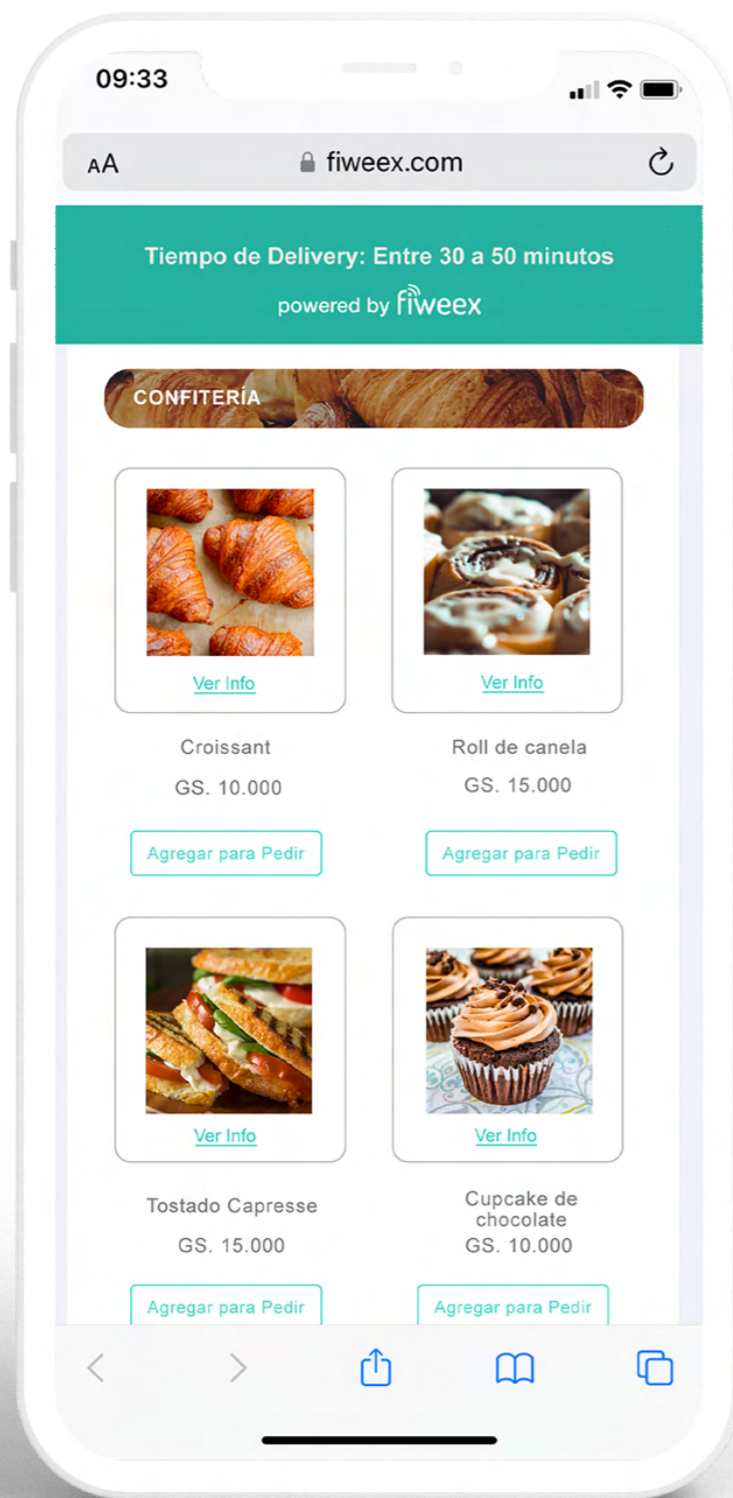

CATÁLOGO PARA DELIVERY

SE INTEGRA FÁCILMENTE AL  **WHATSAPP** DE TU
NEGOCIO & SOLUCIONA CADA UNO DE ESTOS PROBLEMAS

[Ver Info](#)

Iced Caramel

Gs. 25.000

[Agregar para pedir](#)

¿CÓMO FUNCIONA?

Te otorgamos un LINK online con tu Catálogo de productos expuestos, en el que cada producto puede contar con foto, precio y descripción.

EL LINK

SOLO DEBES COMPARTIRLO

En el perfil de **instagram** de tu negocio.

EL LINK

SOLO DEBES COMPARTIRLO

En la respuesta **automatizada de**
Whatsapp para clientes.

Al acceder al Link el cliente recibe una bienvenida a tu **Catálogo de productos.**

Puede observar todos tus productos ordenados por categorías

Estarán detallados con:

- Fotos
- Precios
- Nombre del producto

Selecciona los productos que desea pedir, agregando:

- Cantidad
- Especificación
- Selección de agregados