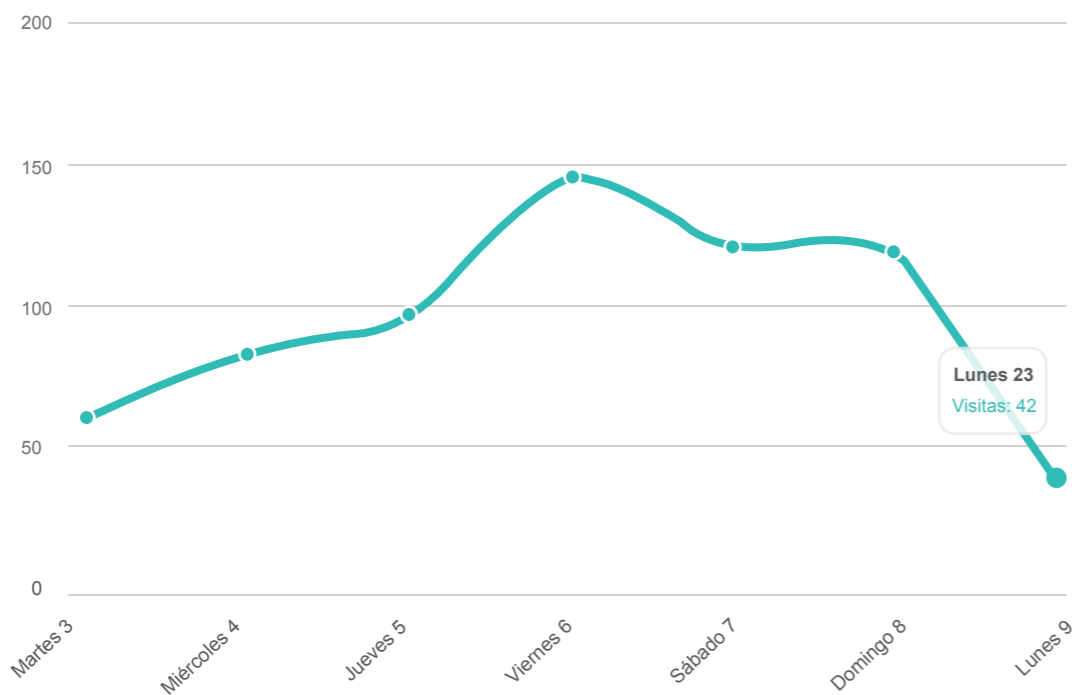

ADEMÁS TE OTORGAMOS UN PANEL DE CONTROL, DONDE PUEDES

VISITAS AL CATÁLOGO

850
Visitas al Catálogo

38

Hoy

65

Ayer

256

Ult. 7 días

315
Envios de pedidos al Whatsapp

16

Hoy

28

Ayer

102

Ult. 7 días

VER LA CANTIDAD DE VISITAS AL CATÁLOGO