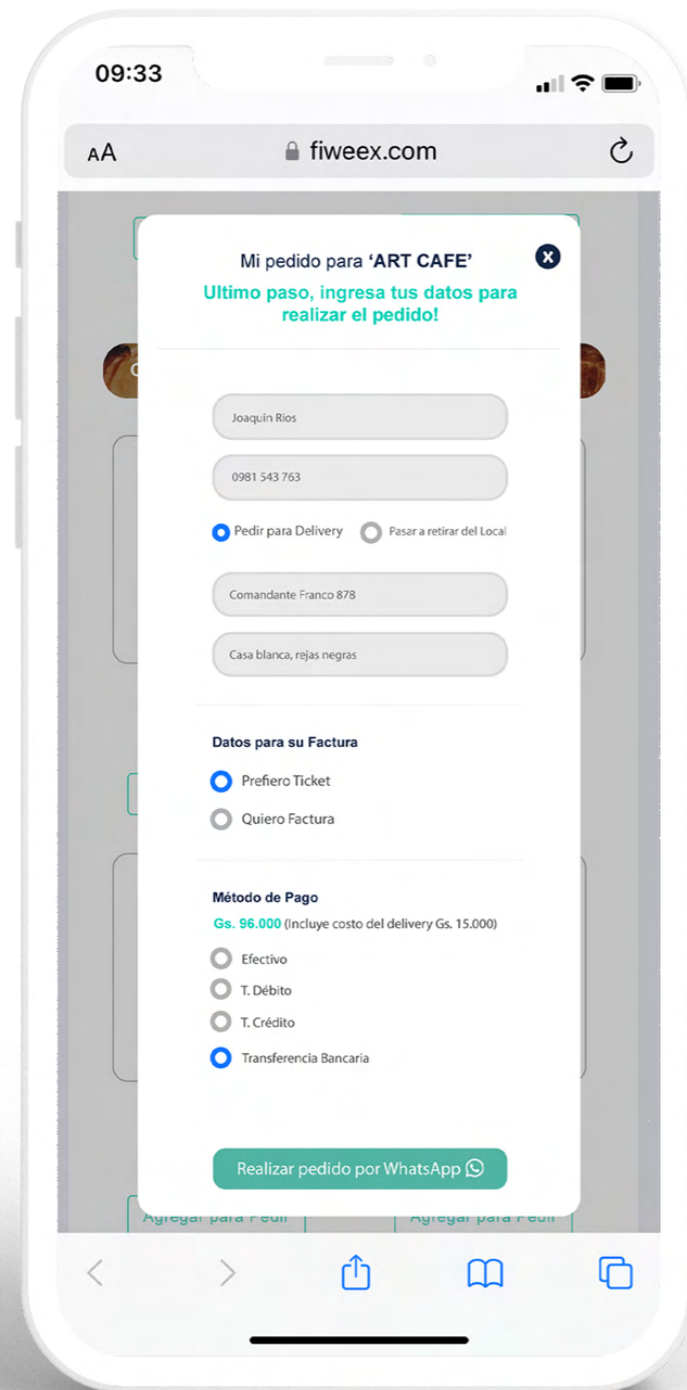

EL LINK

SOLO DEBES COMPARTIRLO

En el perfil de **instagram** de tu negocio.

EL LINK

SOLO DEBES COMPARTIRLO

En la respuesta **automatizada de**
Whatsapp para clientes.

Al acceder al Link el cliente recibe una bienvenida a tu **Catálogo de productos.**

Puede observar todos tus productos ordenados por categorías

Estarán detallados con:

- Fotos
- Precios
- Nombre del producto

Selecciona los productos que desea pedir, agregando:

- Cantidad
- Especificación
- Selección de agregados

El cliente observa un **resumen del pedido**, donde incluso puede ver el costo del delivery

Por último, completa un formulario donde obtienes:

- Datos de contacto del cliente.
- Dirección de Entrega
- Datos para su factura
- Método de pago

¡Nuestra plataforma abre al cliente la app de WhatsApp con el chat directo a tu negocio, con el **mensaje del pedido!**

¡Nuestra plataforma abre al cliente la app de WhatsApp con el chat directo a tu negocio, con el **mensaje del pedido!**