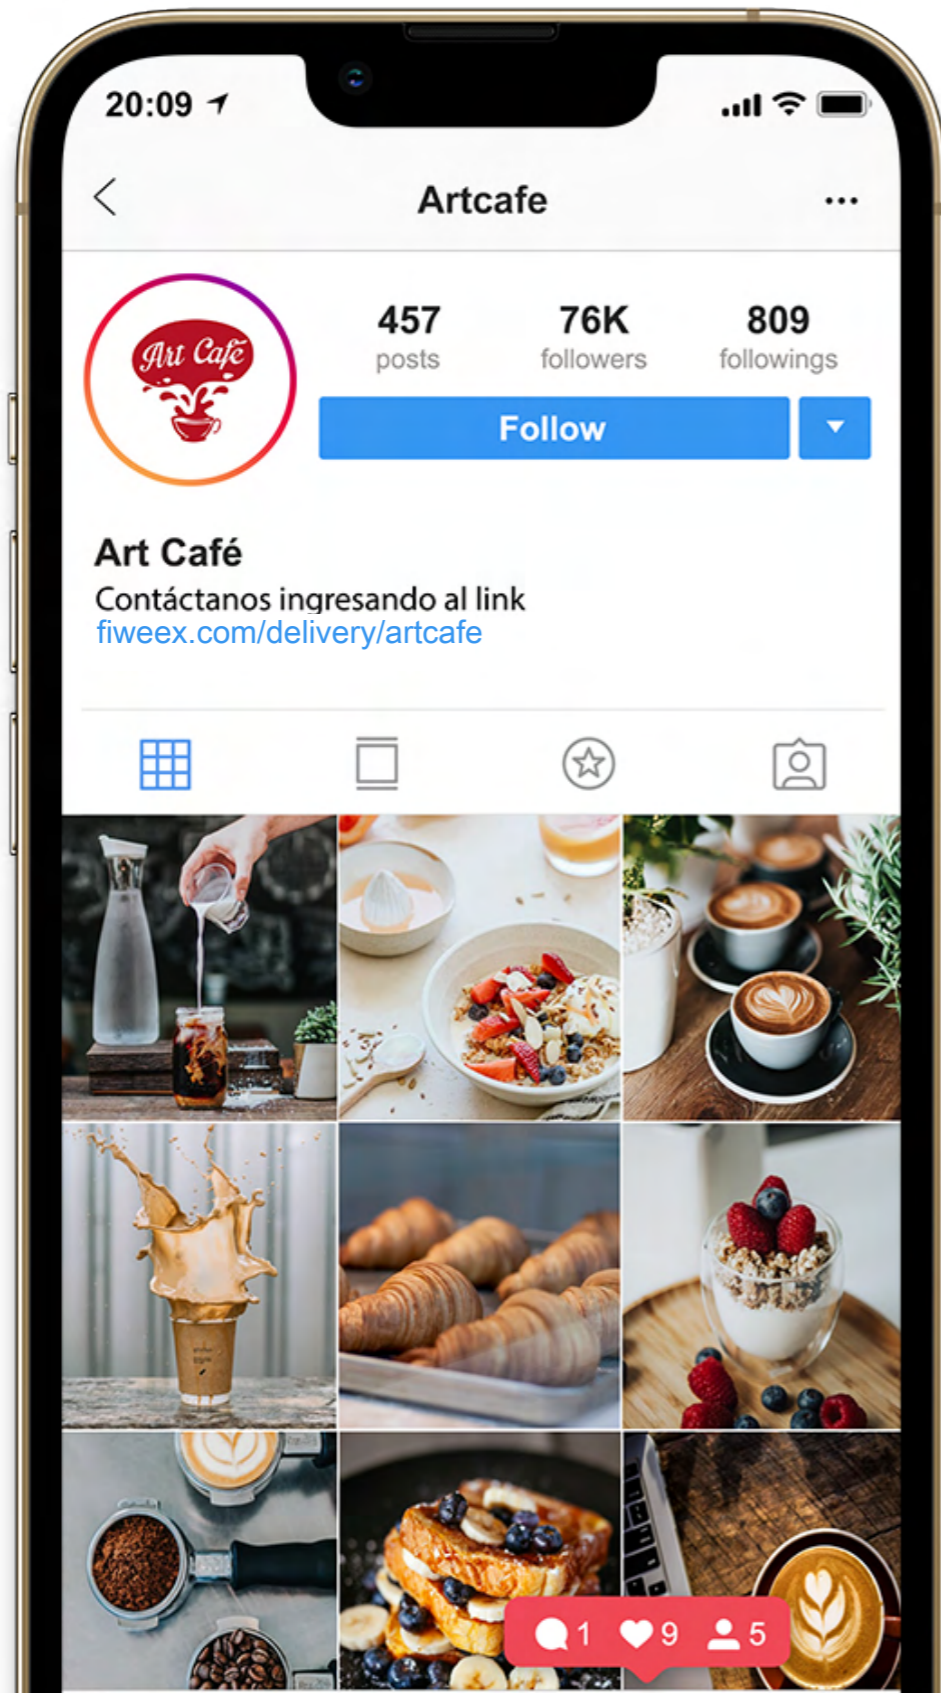

CATÁLOGO PARA DELIVERY

SE INTEGRA FÁCILMENTE AL  **WHATSAPP** DE TU
NEGOCIO & SOLUCIONA CADA UNO DE ESTOS PROBLEMAS

[Ver Info](#)

Iced Caramel

Gs. 25.000

[Agregar para pedir](#)

¿CÓMO FUNCIONA?

Te otorgamos un LINK online con tu Catálogo de productos expuestos, en el que cada producto puede contar con foto, precio y descripción.

EL LINK

SOLO DEBES COMPARTIRLO

En el perfil de **instagram** de tu negocio.

EL LINK

SOLO DEBES COMPARTIRLO

En la respuesta **automatizada de**
Whatsapp para clientes.

Al acceder al Link el cliente recibe una bienvenida a tu **Catálogo de productos.**