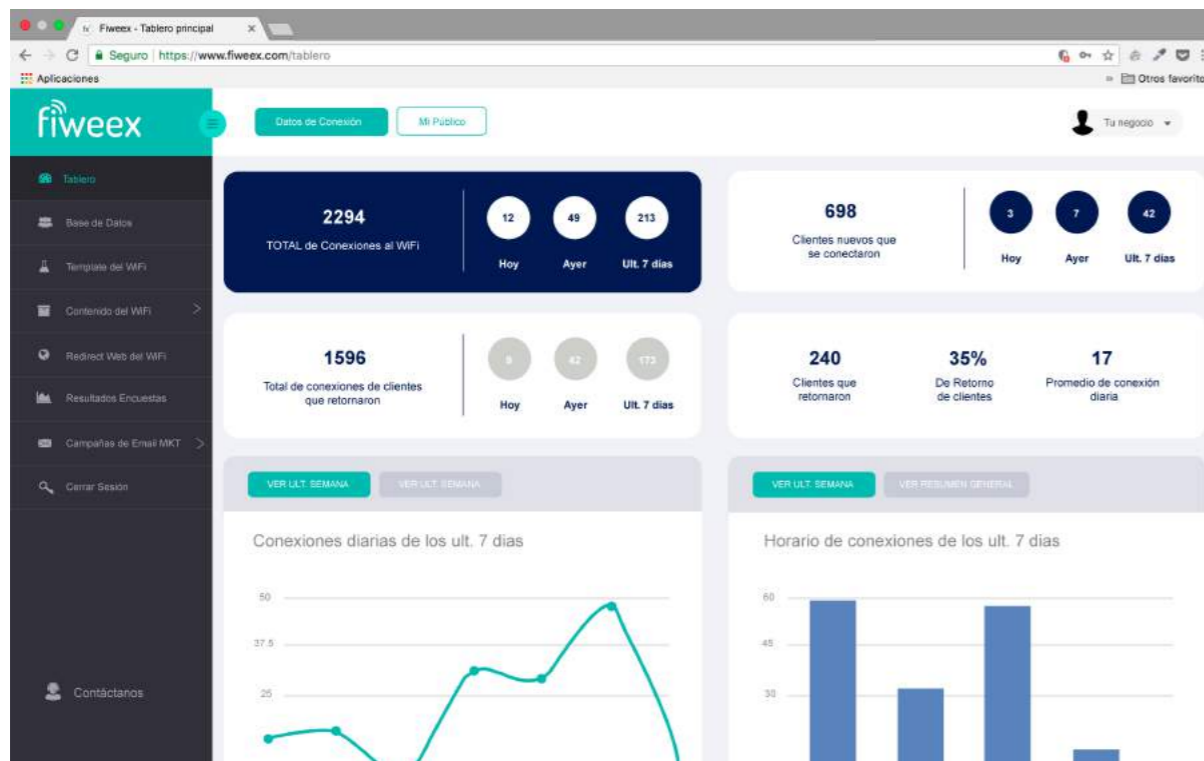

Impulsa tus
Redes Sociales

Aumenta la venta
de productos

Realiza encuestas
digitales

CONTROL DE VISITAS A TRAVÉS DEL WIFI

Podrás conocer el **crecimiento** de las visitas que recibe tu local desde su reapertura

Datos de Tráfico, días y horarios

Datos del perfil y comportamiento de clientes

¡SI TIENES VARIOS LOCALES, PODRÁS SEGMENTAR LA INFORMACIÓN PARA OBTENER UN REPORTE DETALLADO!

EMAIL MKT GRATIS

¡Sin límites a toda la base de datos que generes con las conexiones WiFi!