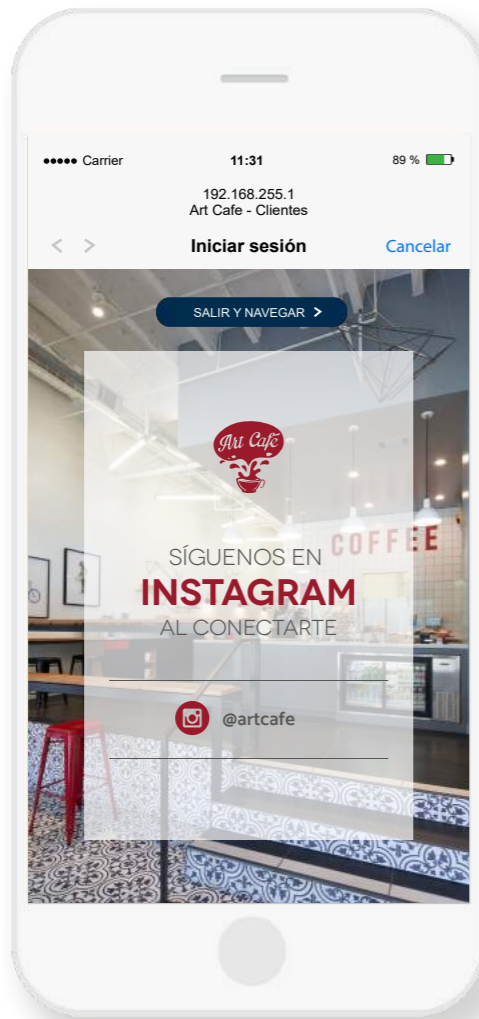

Comparte el Código QR en la **entrada de tu local**, y tus clientes lo escanean con la cámara de sus dispositivos antes de ingresar

El cliente recibe la bienvenida de tu negocio y se dirige al botón de **Registro Sanitario**

Es **redireccionado a un formulario** proporcionado por el Team Fiweex, donde ingresa sus datos personales

CUANDO VUELVAS, COMUNICA
LAS MEDIDAS SANITARIAS
DE TU LOCAL, MEDIANTE EL WIFI

#WIFIPARATODOS

MEDIDAS SANITARIAS WIFI

En el **Panel de Control** podrás seleccionar las **medidas sanitarias**

Implementadas por tu local

Solicitadas a los clientes

WIFI MARKETING

¡Comunícate con tus clientes a través del **WiFi** cuando vuelvan al local!

Impulsa tus
Redes Sociales

Aumenta la venta
de productos

Realiza encuestas
digitales

CONTROL DE VISITAS A TRAVÉS DEL WIFI

Podrás conocer el **crecimiento** de las visitas que recibe tu local desde su reapertura