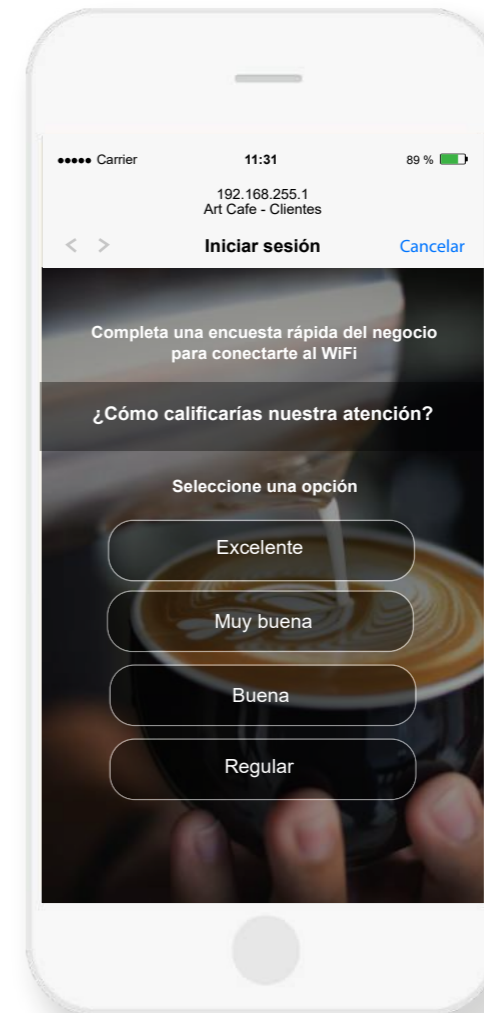

Comparte el Código QR en la **entrada de tu local**, y tus clientes lo escanean con la cámara de sus dispositivos antes de ingresar

El cliente recibe la bienvenida de tu negocio y se dirige al botón de **Registro Sanitario**

Es **redireccionado a un formulario** proporcionado por el Team Fiweex, donde ingresa sus datos personales

CUANDO VUELVAS, COMUNICA
LAS MEDIDAS SANITARIAS
DE TU LOCAL, MEDIANTE EL WIFI

#WIFIPARATODOS

MEDIDAS SANITARIAS WIFI

En el **Panel de Control** podrás seleccionar las **medidas sanitarias**

Implementadas por tu local

Solicitadas a los clientes

WIFI MARKETING

¡Comunícate con tus clientes a través del **WiFi** cuando vuelvan al local!

Impulsa tus
Redes Sociales

Aumenta la venta
de productos

Realiza encuestas
digitales

CONTROL DE VISITAS A TRAVÉS DEL WIFI

Podrás conocer el **crecimiento** de las visitas que recibe tu local desde su reapertura