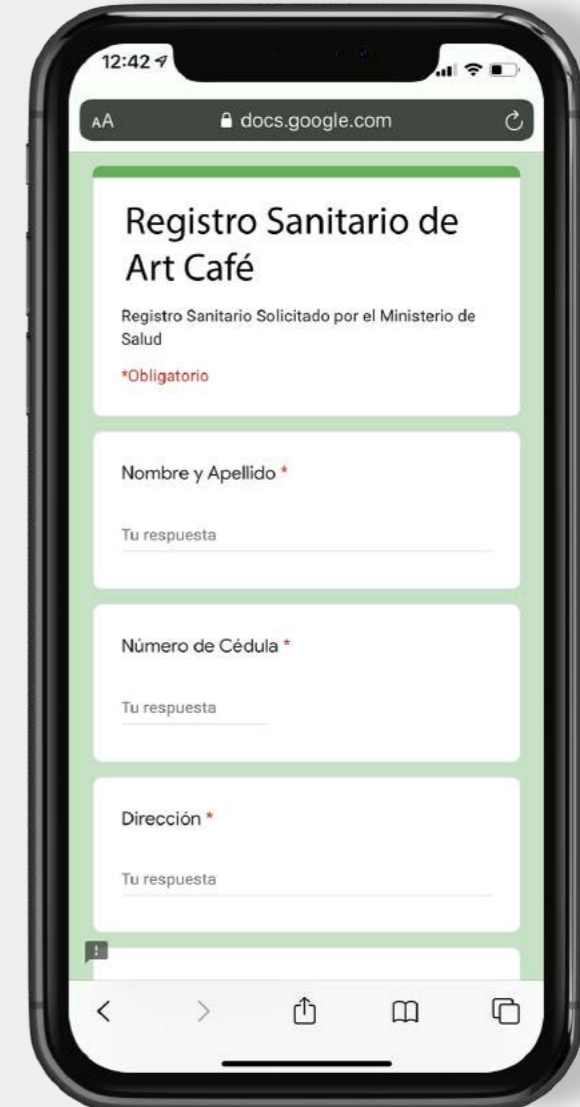

Comparte el **Código QR** en las mesas de tu local y tus clientes lo escanean con la cámara de sus dispositivos

Reciben la bienvenida de tu local y podrán ver la Carta/Menú

Acceden a la Carta Digital, y tú puedes actualizarla cuando quieras

¡El Código QR es DINÁMICO, lo configuras y actualizas desde el Panel de Control, sin necesidad de imprimirlo nuevamente!

CARTA DIGITAL

COMPARTE EL CÓDIGO QR
EN LAS MESAS DE TU LOCAL

fiweex

NUEVA FUNCIONALIDAD

LOCALES COMPARTEN LA CARTA QR

En sus domicilios y pedidos take away

Colo Coffee
📍 Usaquén, Bogotá

Pizza Hut
📍 Asunción, Paraguay

La Nonna Confort Food
📍 Chicó, Bogotá

REGISTRO SANITARIO

¡El Registro Sanitario es exigido por el Ministerio de Salud, haz que tus clientes se **registren** de una manera **práctica y segura!**

Comparte el Código QR en la **entrada de tu local**, y tus clientes lo escanean con la cámara de sus dispositivos antes de ingresar

El cliente recibe la bienvenida de tu negocio y se dirige al botón de **Registro Sanitario**