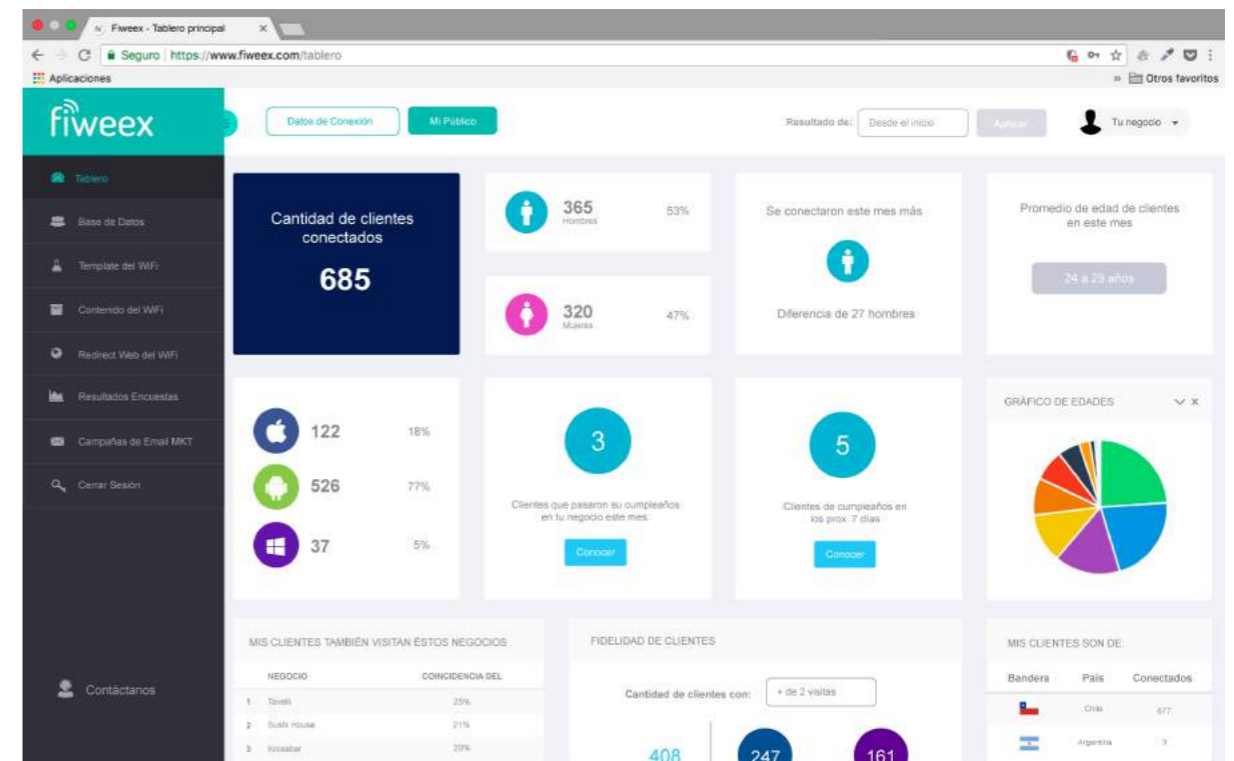

En el **Panel de Control** podrás seleccionar las **medidas sanitarias**

Implementadas por tu local

Solicitadas a los clientes

WIFI MARKETING

¡Comunícate con tus clientes a través del **WiFi** cuando vuelvan al local!

Impulsa tus
Redes Sociales

Aumenta la venta
de productos

Realiza encuestas
digitales

CONTROL DE VISITAS A TRAVÉS DEL WIFI

Podrás conocer el **crecimiento** de las visitas que recibe tu local desde su reapertura

Datos de Tráfico, días y horarios

Datos del perfil y comportamiento de clientes

¡SI TIENES VARIOS LOCALES, PODRÁS SEGMENTAR LA INFORMACIÓN PARA OBTENER UN REPORTE DETALLADO!

EMAIL MKT GRATIS

¡Sin límites a toda la base de datos que generes con las conexiones WiFi!