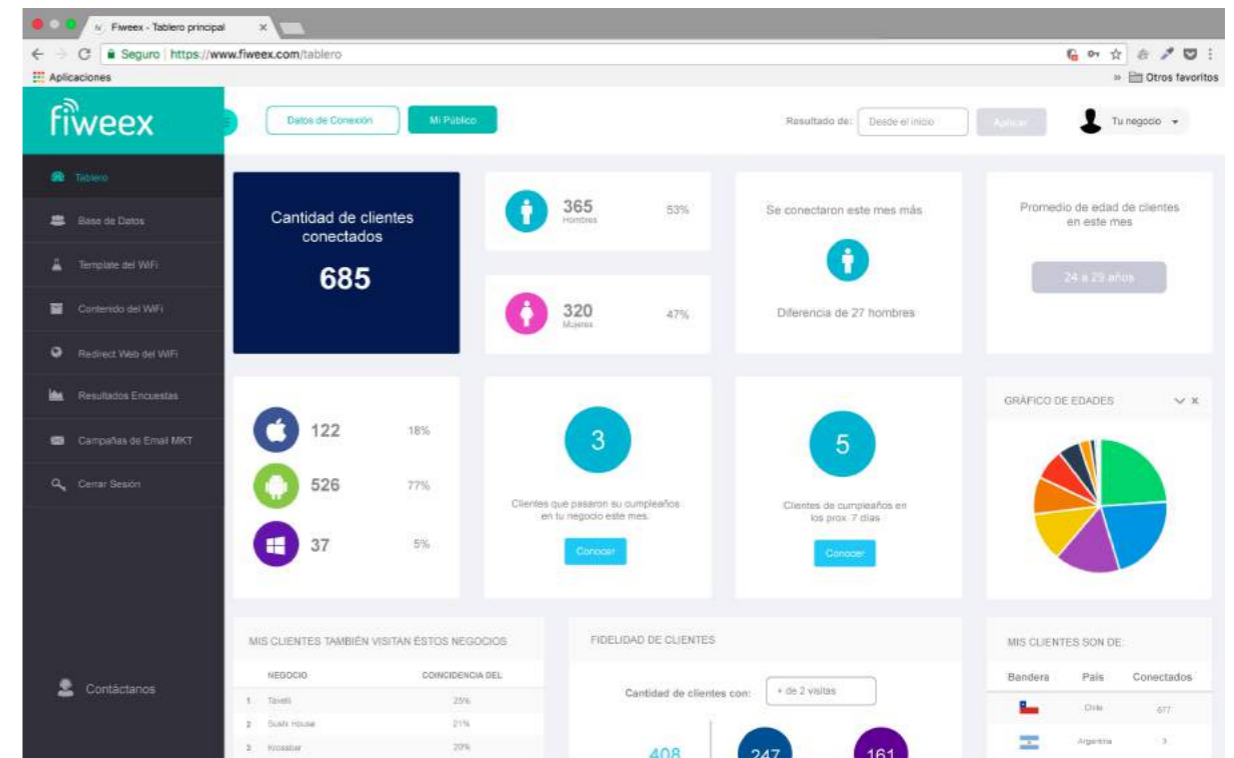

#WIFIPARATODOS

MEDIDAS SANITARIAS WIFI

En el **Panel de Control** podrás seleccionar las **medidas sanitarias**

Implementadas por tu local

Solicitadas a los clientes

WIFI MARKETING

¡Comunícate con tus clientes a través del WiFi cuando vuelvan al local!

Impulsa tus
Redes Sociales

Aumenta la venta
de productos

Realiza encuestas
digitales

CONTROL DE VISITAS A TRAVÉS DEL WIFI

Podrás conocer el **crecimiento** de las visitas que recibe tu local desde su reapertura

Datos de Tráfico, días y horarios

Datos del perfil y comportamiento de clientes

¡SI TIENES VARIOS LOCALES, PODRÁS SEGMENTAR LA INFORMACIÓN PARA OBTENER UN REPORTE DETALLADO!

EMAIL MKT GRATIS

¡Sin límites a toda la base de datos que generes con las conexiones WiFi!