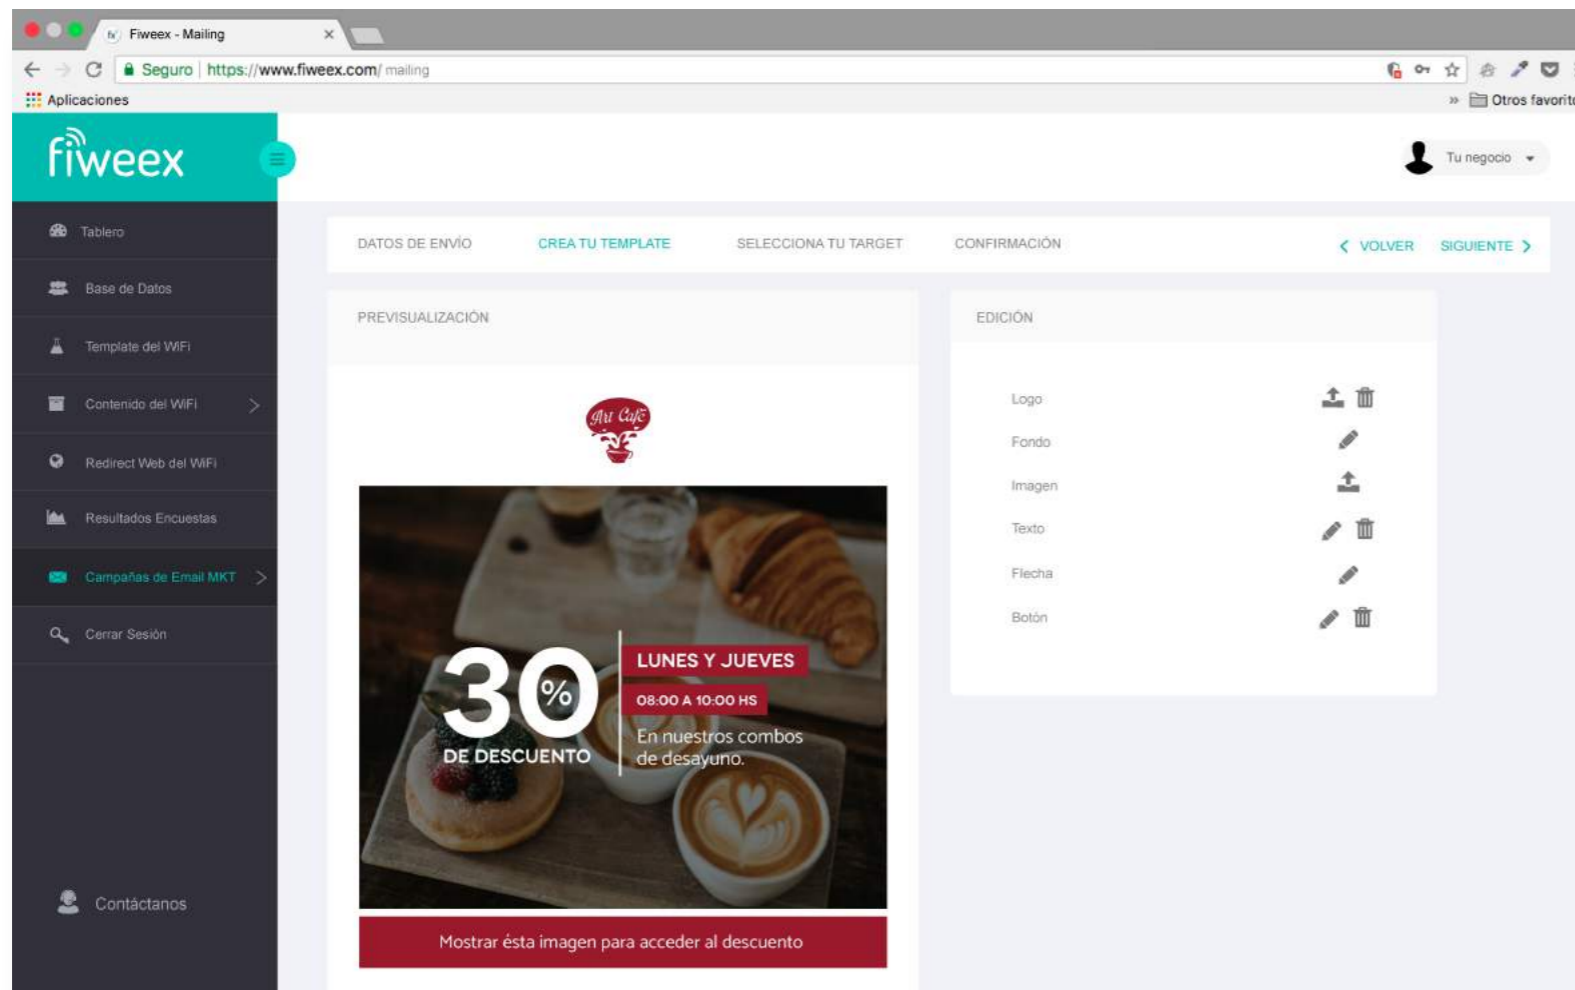

Impulsa tus
Redes Sociales

Aumenta la venta
de productos

Realiza encuestas
digitales

CONTROL DE VISITAS A TRAVÉS DEL WIFI

Podrás conocer el **crecimiento** de las visitas que recibe tu local desde su reapertura

Datos de Tráfico, días y horarios

Datos del perfil y comportamiento de clientes

¡SI TIENES VARIOS LOCALES, PODRÁS SEGMENTAR LA INFORMACIÓN PARA OBTENER UN REPORTE DETALLADO!

EMAIL MKT GRATIS

¡Sin límites a toda la base de datos que generes con las conexiones WiFi!