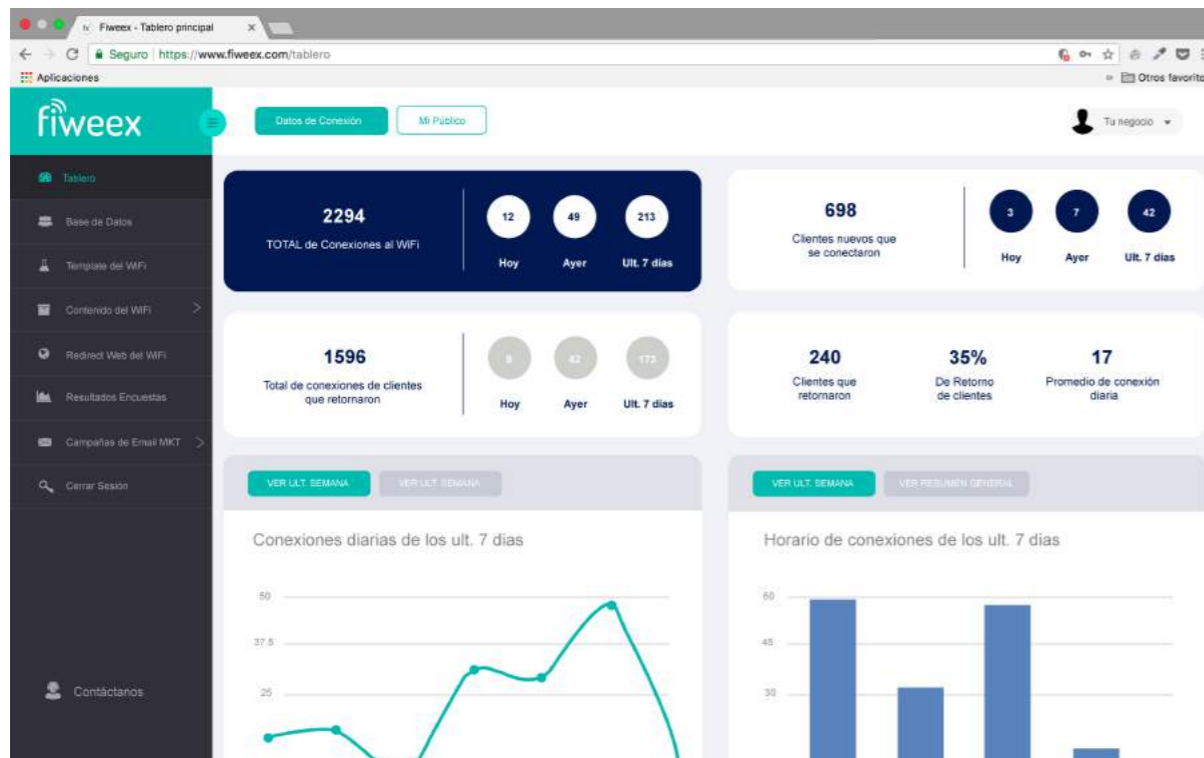

Impulsa tus
Redes Sociales

Aumenta la venta
de productos

Realiza encuestas
digitales

CONTROL DE VISITAS A TRAVÉS DEL WIFI

Podrás conocer el **crecimiento** de las visitas que recibe tu local desde su reapertura

Datos de Tráfico, días y horarios

Datos del perfil y comportamiento de clientes

¡SI TIENES VARIOS LOCALES, PODRÁS SEGMENTAR LA INFORMACIÓN PARA OBTENER UN REPORTE DETALLADO!

EMAIL MKT GRATIS

¡Sin límites a toda la base de datos que generes con las conexiones WiFi!