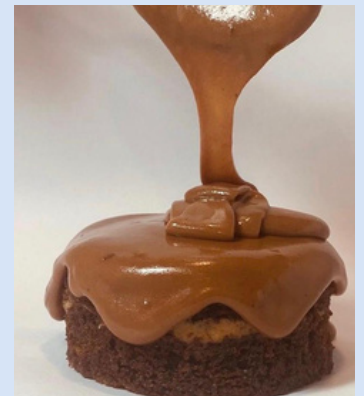

# POSTRES

ALFAJORES  
Uni: \$ 2,000

\*TORTA DE ZANAHORIA  
\$ 6,000 - 20,000 - 30,000

TRUFAS LIMEÑAS  
Uni: \$ 2,000

TORTA TRES LECHE DE AREQUIPE  
\$ 6,000 - 20,000 - 30,000

SUSPIRO LIMEÑO  
\$ 6,000 - 20,000 - 30,000

CROCANTE DE MANZANA  
\$ 6,000 - 20,000 - 30,000

\*CREMA VOLTEADA/FLAN  
DE CARAMELO  
\$ 6,000 - 20,000 - 30,000

TORTA HUMEDA DE  
CHOCOLATE  
\$ 6,000 - 20,000 - 30,000

PYE DE LIMON  
\$ 6,000 - 20,000 - 30,000