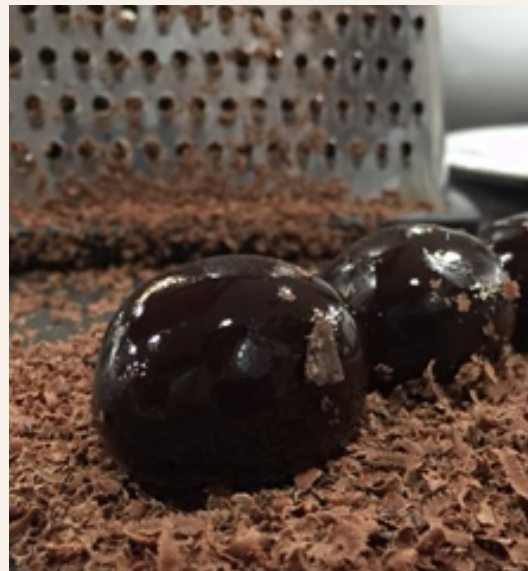

# POSTRES

ALFAJORES  
Uni: \$ 2,000

TORTA TRES LECHE DE AREQUIPE  
\$ 6,000 - 20,000 - 30,000

SUSPIRO LIMEÑO  
\$ 6,000 - 20,000 - 30,000

CROCANTE DE MANZANA  
\$ 6,000 - 20,000 - 30,000

TRUFAS LIMEÑAS  
Uni: \$ 2,000