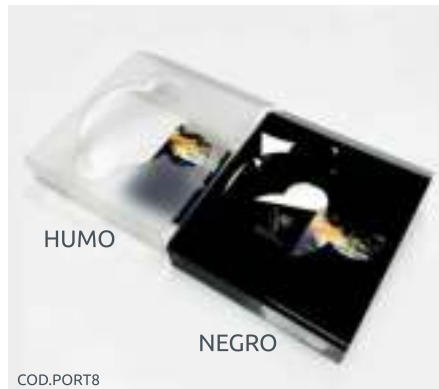

150milGs

Porta todo

COD.PORT10

Porta todo de acrílico de 3.2, para vehículo.
Transparente
Trabajos personalizados cotizar.

CRISTAL ————— 150.000GS

150milGs

▶ Porta Terere

COD.PORT7