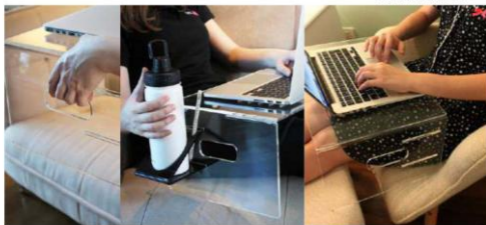

Rango

1 - 9	35.000
10 - 50	30.000
51 - 100	25.000
101- 9.999.999	20.000

Precio

*Consultar disponibilidad de acrílico negro

Bandeja porta notebook S

COD.PLSUC53

Medida 45x28.5cm, altura 20cm. Acrílico cristal 4mm.
Ranuras en la base que permiten el enfriamiento de
la notebook.