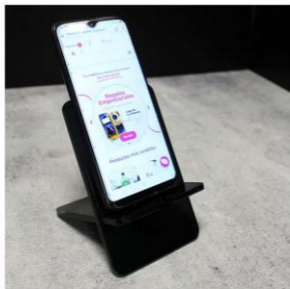

Porta celular

Negro COD.PLSUC62

Porta celular acrílico 5mm negro.
Medida 3.2x9 x 14cm alto.
Impresión en adhes

35milGs

Regalo ideal

- Bienvenida de colaborador
- Regalo para clientes

Rango

Precio

1 - 9	35.000
10 - 50	25.000
51 - 100	20.000
101- 9.999.999	18.000