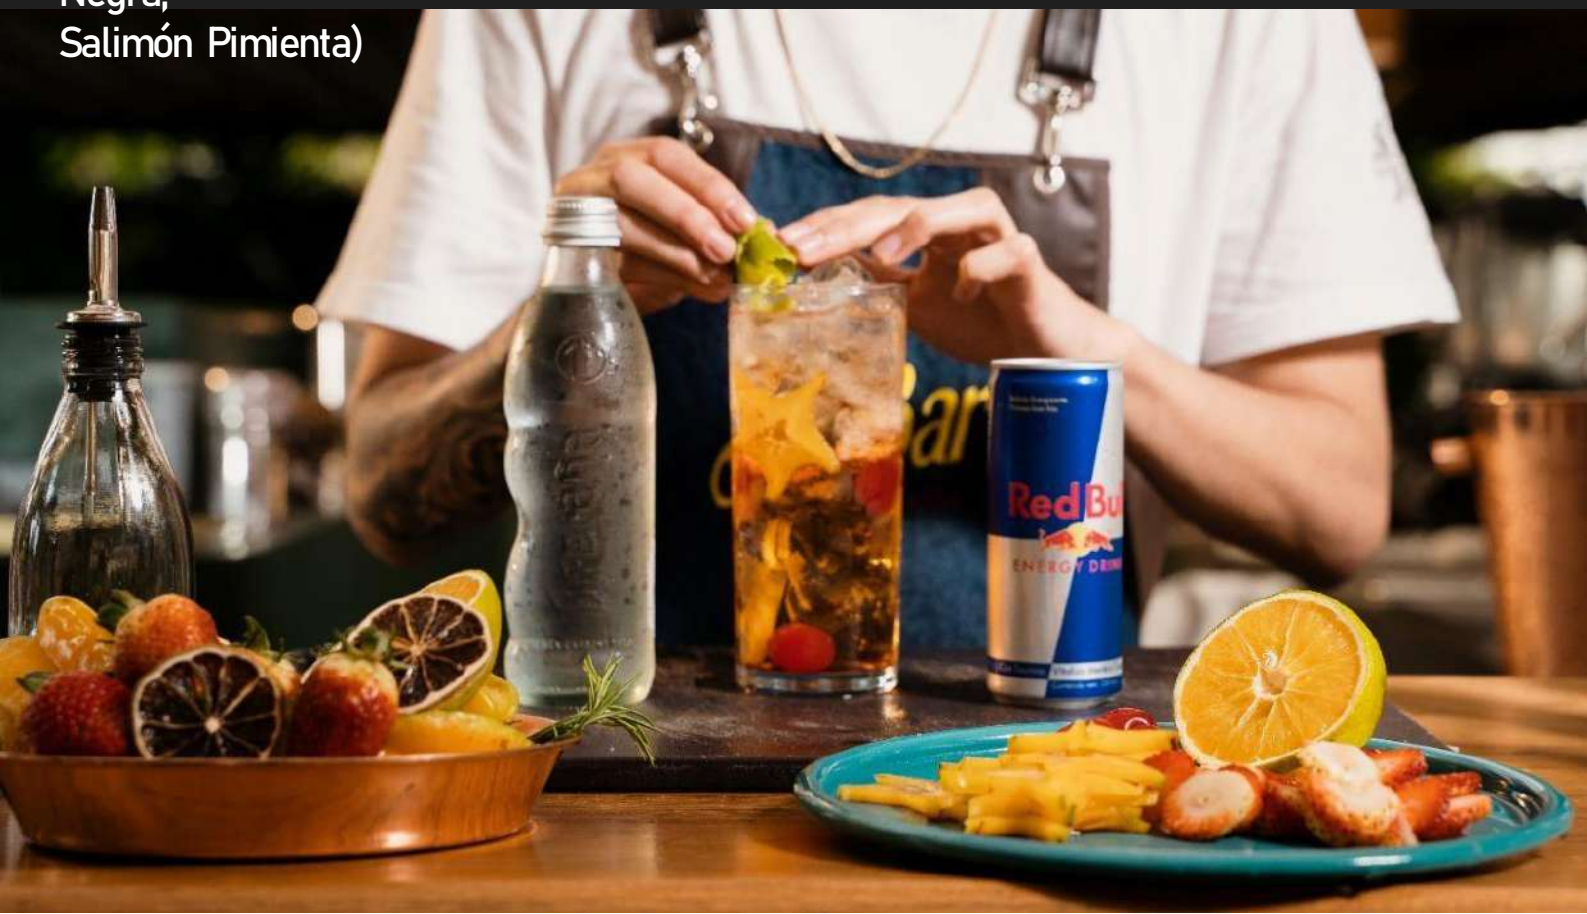

COCTELES sin ALCOHOL

Irish Rose Sin Alcohol $24.9

(granadina, ginger y zumo de limón) $24.9

Mojito Sin Alcohol $24.9

(ginger, yerbabuena, limon, azucar)

Lxf Sin Alcohol

(Granadina, jugo de naranja y ginger)

SouBar
Cero Alcohol - Full Actitud.

PINK TONIC $19.9

(Soda Hatsu Frambuesa, Tónica, Agraz, Zumo Limón, Lychee)

NUT REDBULL $19.9

(Bretaña, Redbull, Fresa ó Cereza, Carambolo, Limón)

SODA MANGO BICHE $19.9

(Bretaña, Zumo de Limón, Mango en Tiritas, Pimienta Negra, Salimón Pimienta)