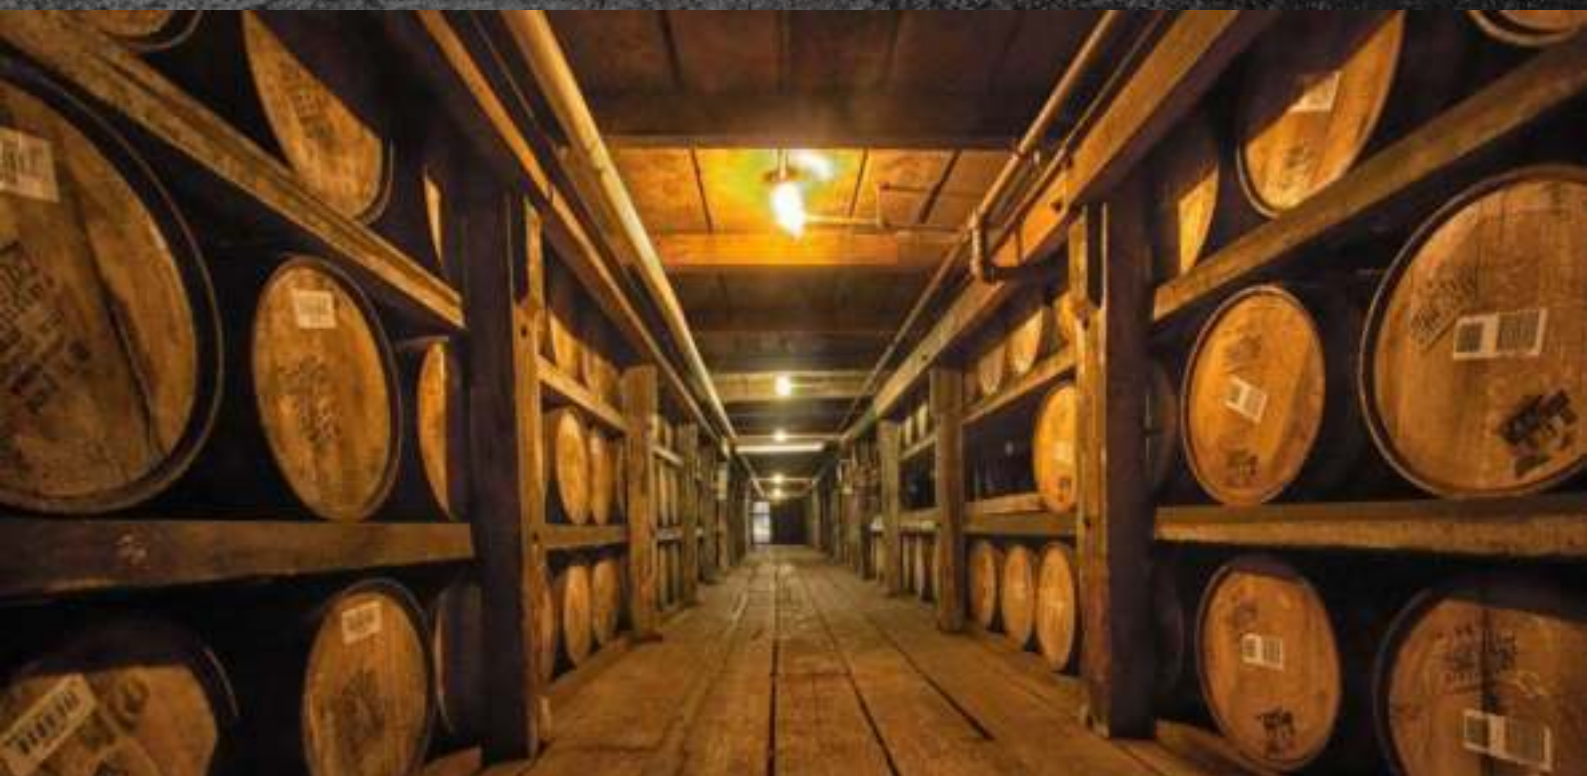

AGUARDIENTE

	Botella	Media	Trago	Trago Doble
Antioqueño Azul	$149.000	$99.900	$14.900	$23.900

RON

	Botella	Media	Trago	Trago Doble
Medellin Dorado	$149.000			
Caldas 3 Años	$179.000	$99.900	$16.900	$27.900
Caldas 8 Años	$199.000			
Bacardi Añejo	$179.000			
Habana Club 3Y	$159.000			
Habana Anejo Esp.	$199.000			
Zacapa 12 años	$299.000			
Zacapa 23 años	$549.000			
Zacapa XO	$1.339.000