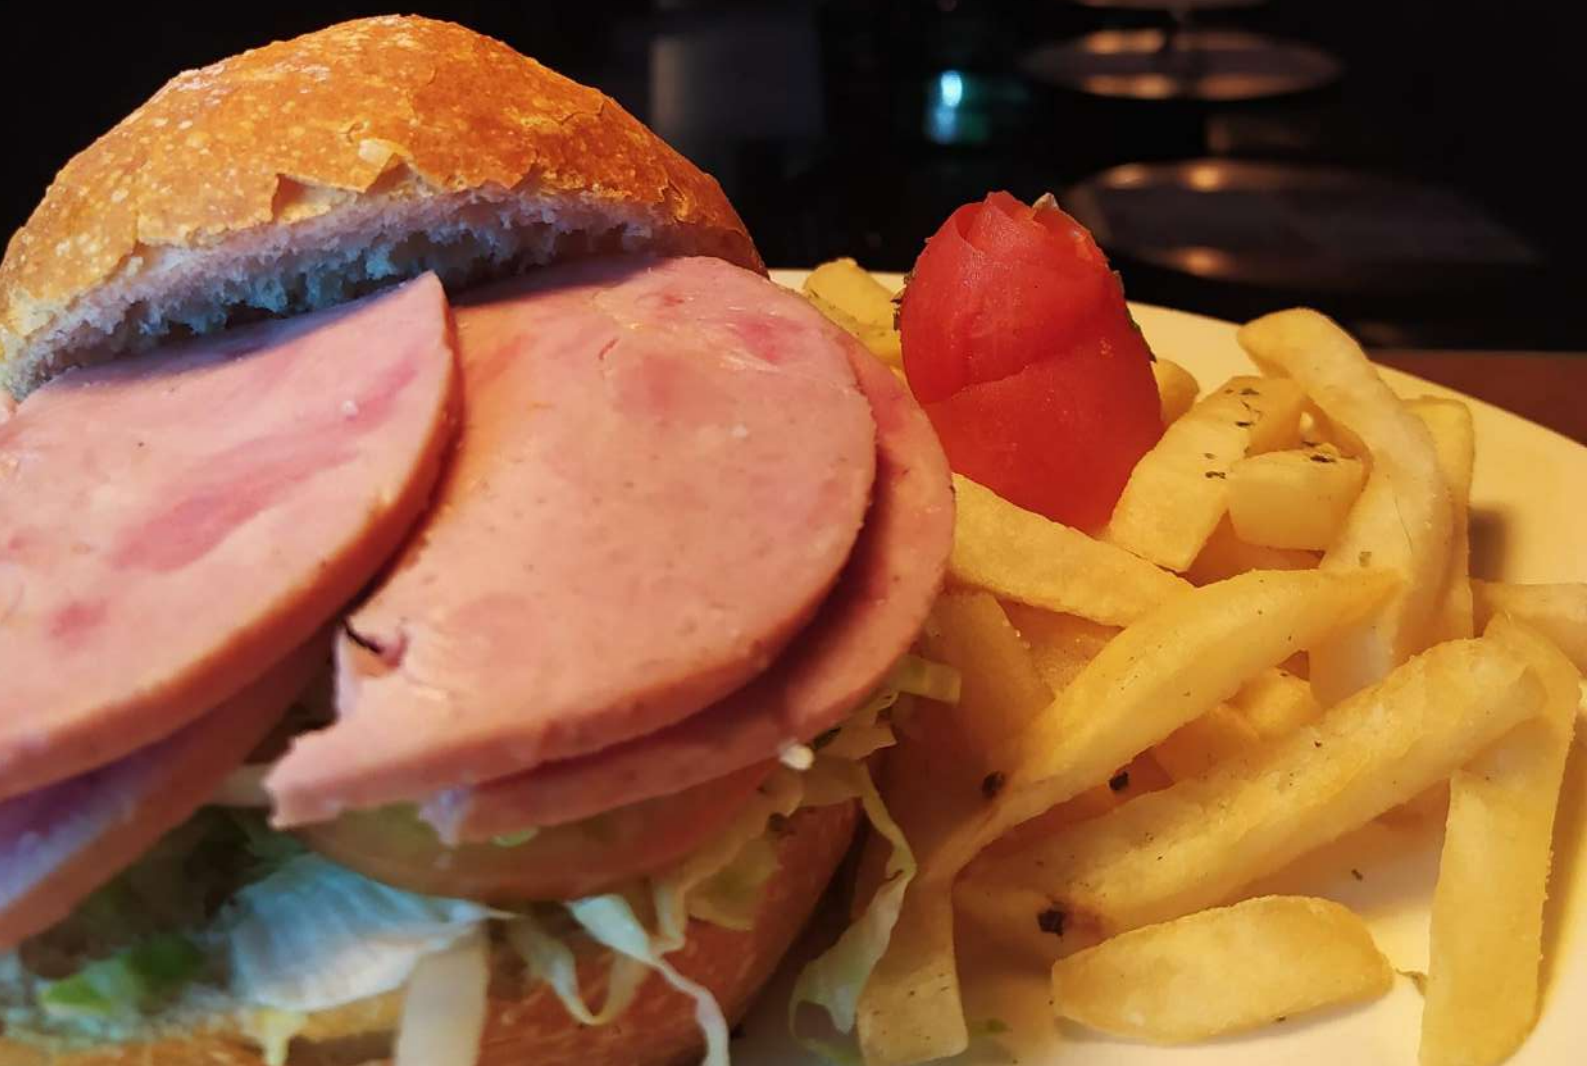

Sándwich de Pollo

\$26.9

En pan campesino, con 2 rodajas de pavo, queso, tomate, lechuga, con salsa showy y acompañado de papas francesas

valores expresados en miles

1 Sandwich en pan campesino, con 2 rodajas de la carne fría a tu elección, queso, tomate, lechuga, con salsa showy y acompañado de papas francesas + 1 Bot 330 de  **Heineken**[®]