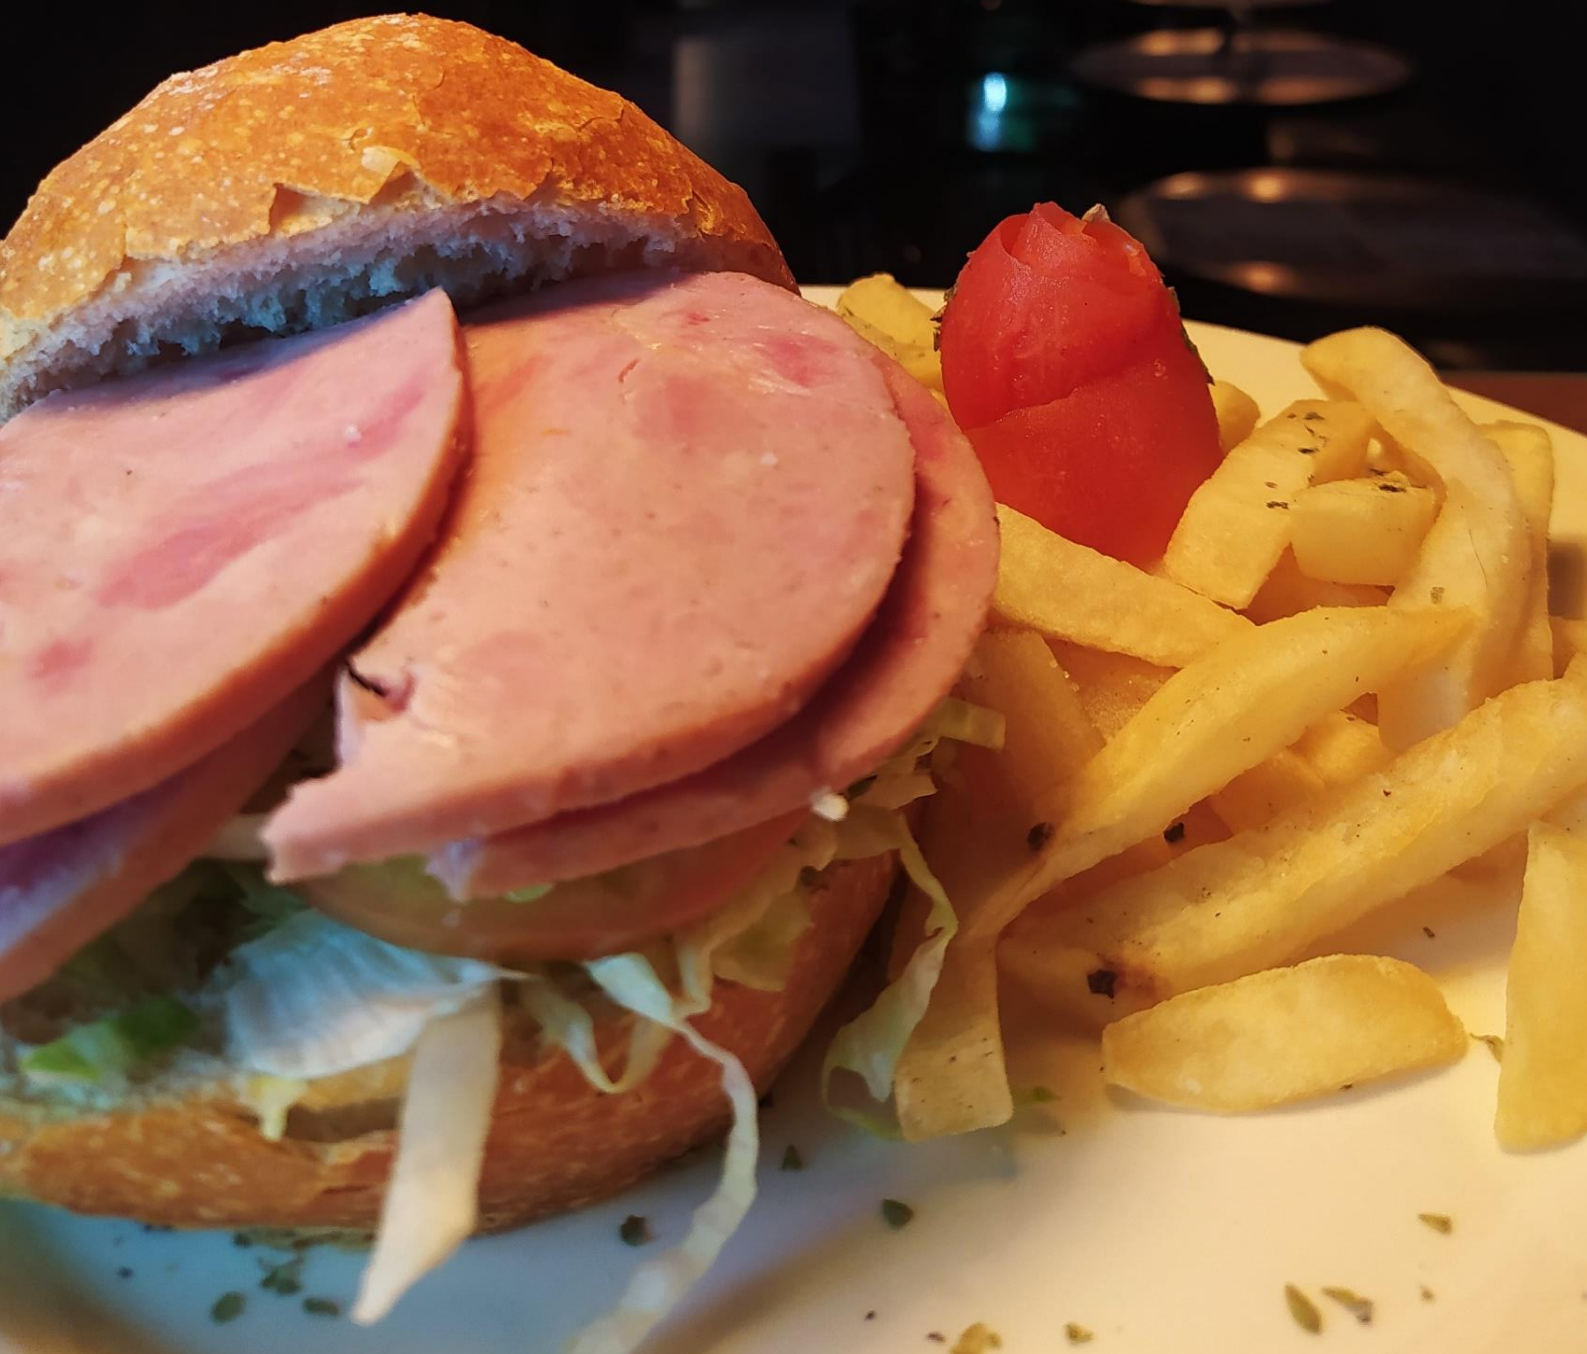

SANDWICH DE CARNES FRIAS \$ 19.5

(POLO o PAVO o PERNIL DE CERDO o JAMON)

con tomate, lechuga, queso acompañado de papas a la francesa

+ 1 Cerveza sin Alcohol 250 cm o gaseosa

valores expresados en miles

PIZZAS MEDIANAS