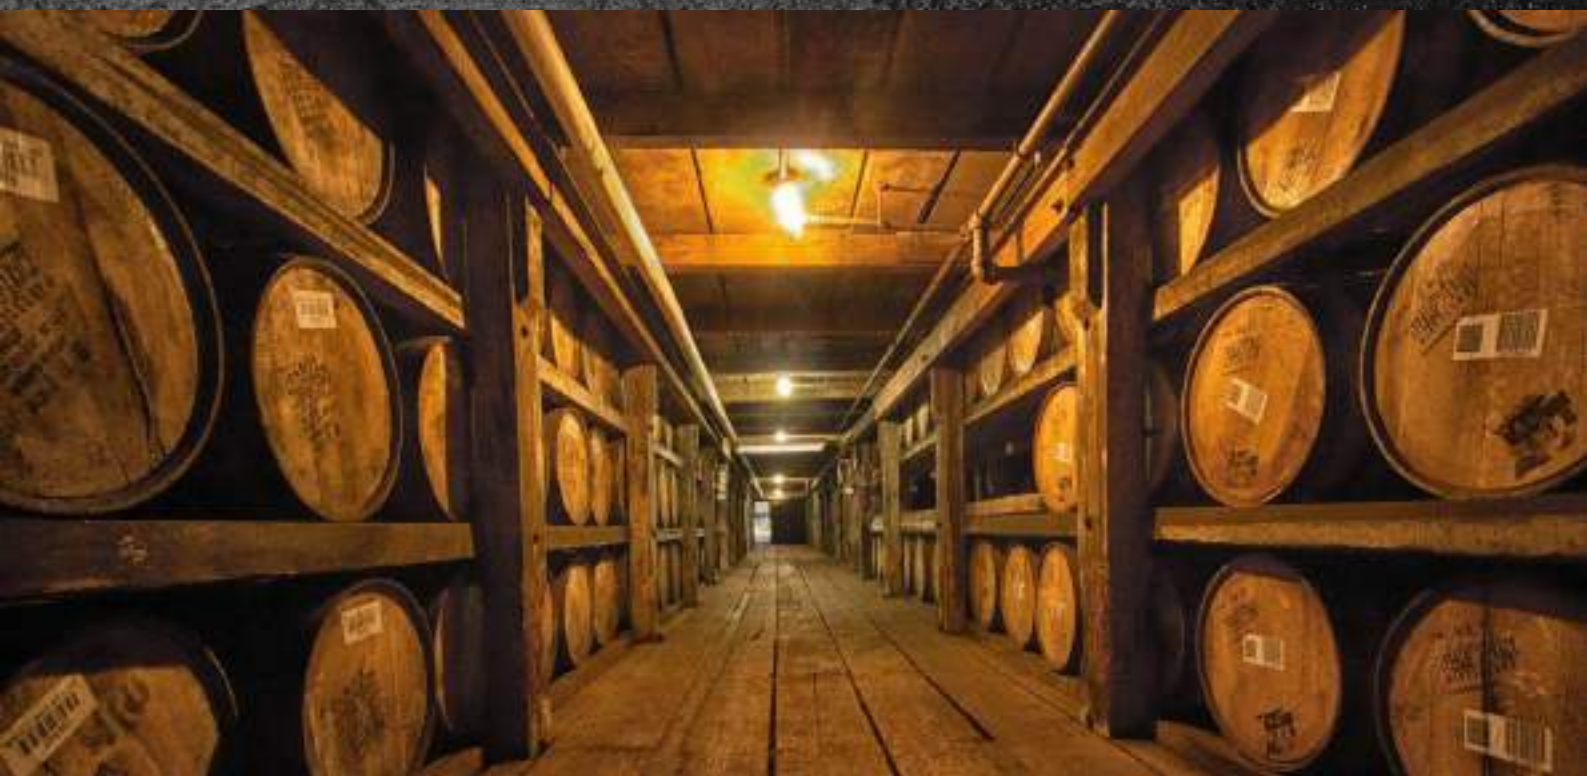

AGUARDIENTE

	Botella	Media	Trago	Trago Doble
Antioqueño Azul	$149.000	$99.900	$14.900	$23.900

RON

	Botella	Media	Trago	Trago Doble
Medellin Dorado	$149.000			
Caldas 3 Años	$179.000	$99.900	$16.900	$27.900
Caldas 8 Años	$199.000			
Bacardi Añejo	$179.000			
Habana Club 3Y	$159.000			
Habana Añejo Esp.	$199.000			
Zacapa 12 años	$299.000			
Zacapa 23 años	$549.000			
Zacapa XO	$1.339.000