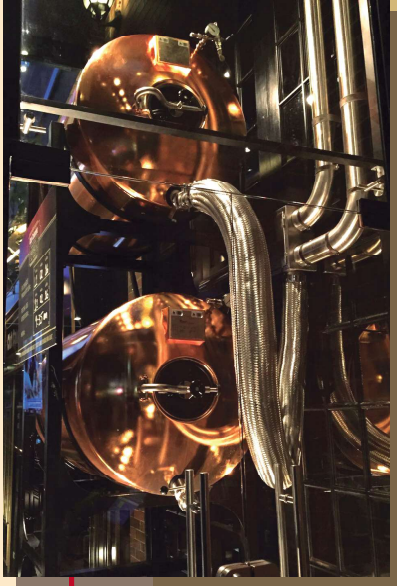

## CERVEZA FRESCA

*"Para nosotros el oxígeno es tan importante como para ti LA CERVEZA"*

Prueba la nueva **Club Colombia Fresca del Tanque**, LA CERVEZA más fresca que puedes encontrar.

En el momento de producción de Club Colombia en la fábrica, la **cerveza se almacena en un carro tanque que la trae directamente aquí, a La Cervecería, para llenar los tanques del pub.**

Los tanques permiten conservar las mejores propiedades de la cerveza en sabor, carbonatación y temperatura para que puedas disfrutar una **experiencia sensorial única.**

**Club Colombia Fresca del Tanque: La máxima frescura de la fábrica a tu copa.**