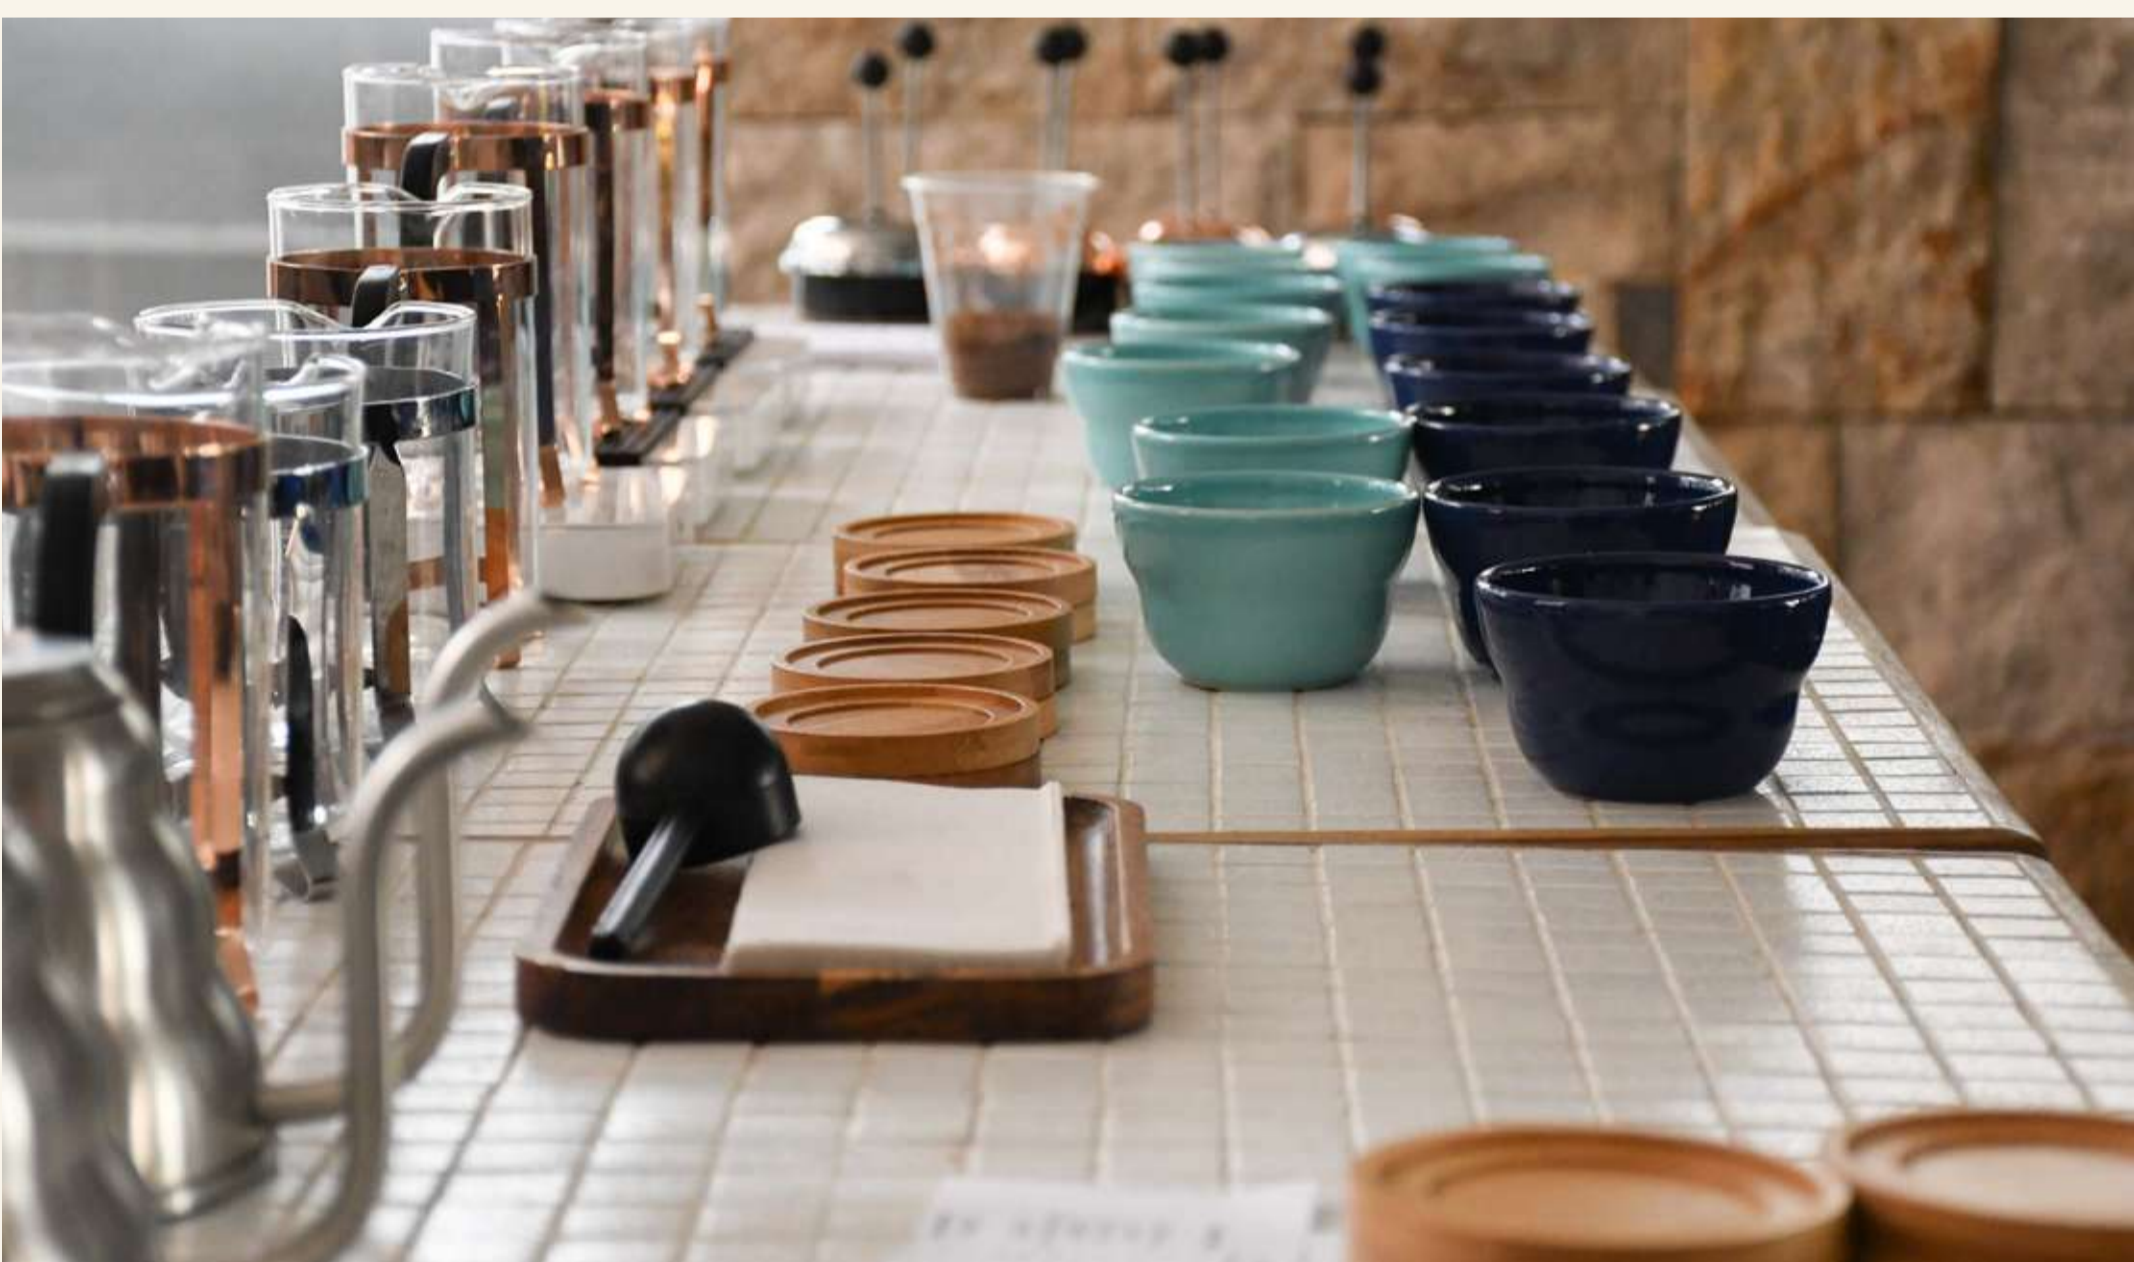

CHOCOLATES

DISPLAYS CHOCOLATE DISIDENTE 40gr	$10.900

EXPERIENCIAS COLO

CATA PERSONAL	$90.000	CATA CAFÉ Y CACAO	$90.000
CATA COLO	$35.000		

PIDE TU CAFÉ EN
WWW.COLO.COFFEE

@colocoffee

EL QUESO QUE UTILIZAMOS TIENE DENOMINACIÓN DE ORIGEN COLOMBIANO Y GANADERÍA SOSTENIBLE

Estos productos son de procesos sostenibles & artesanales