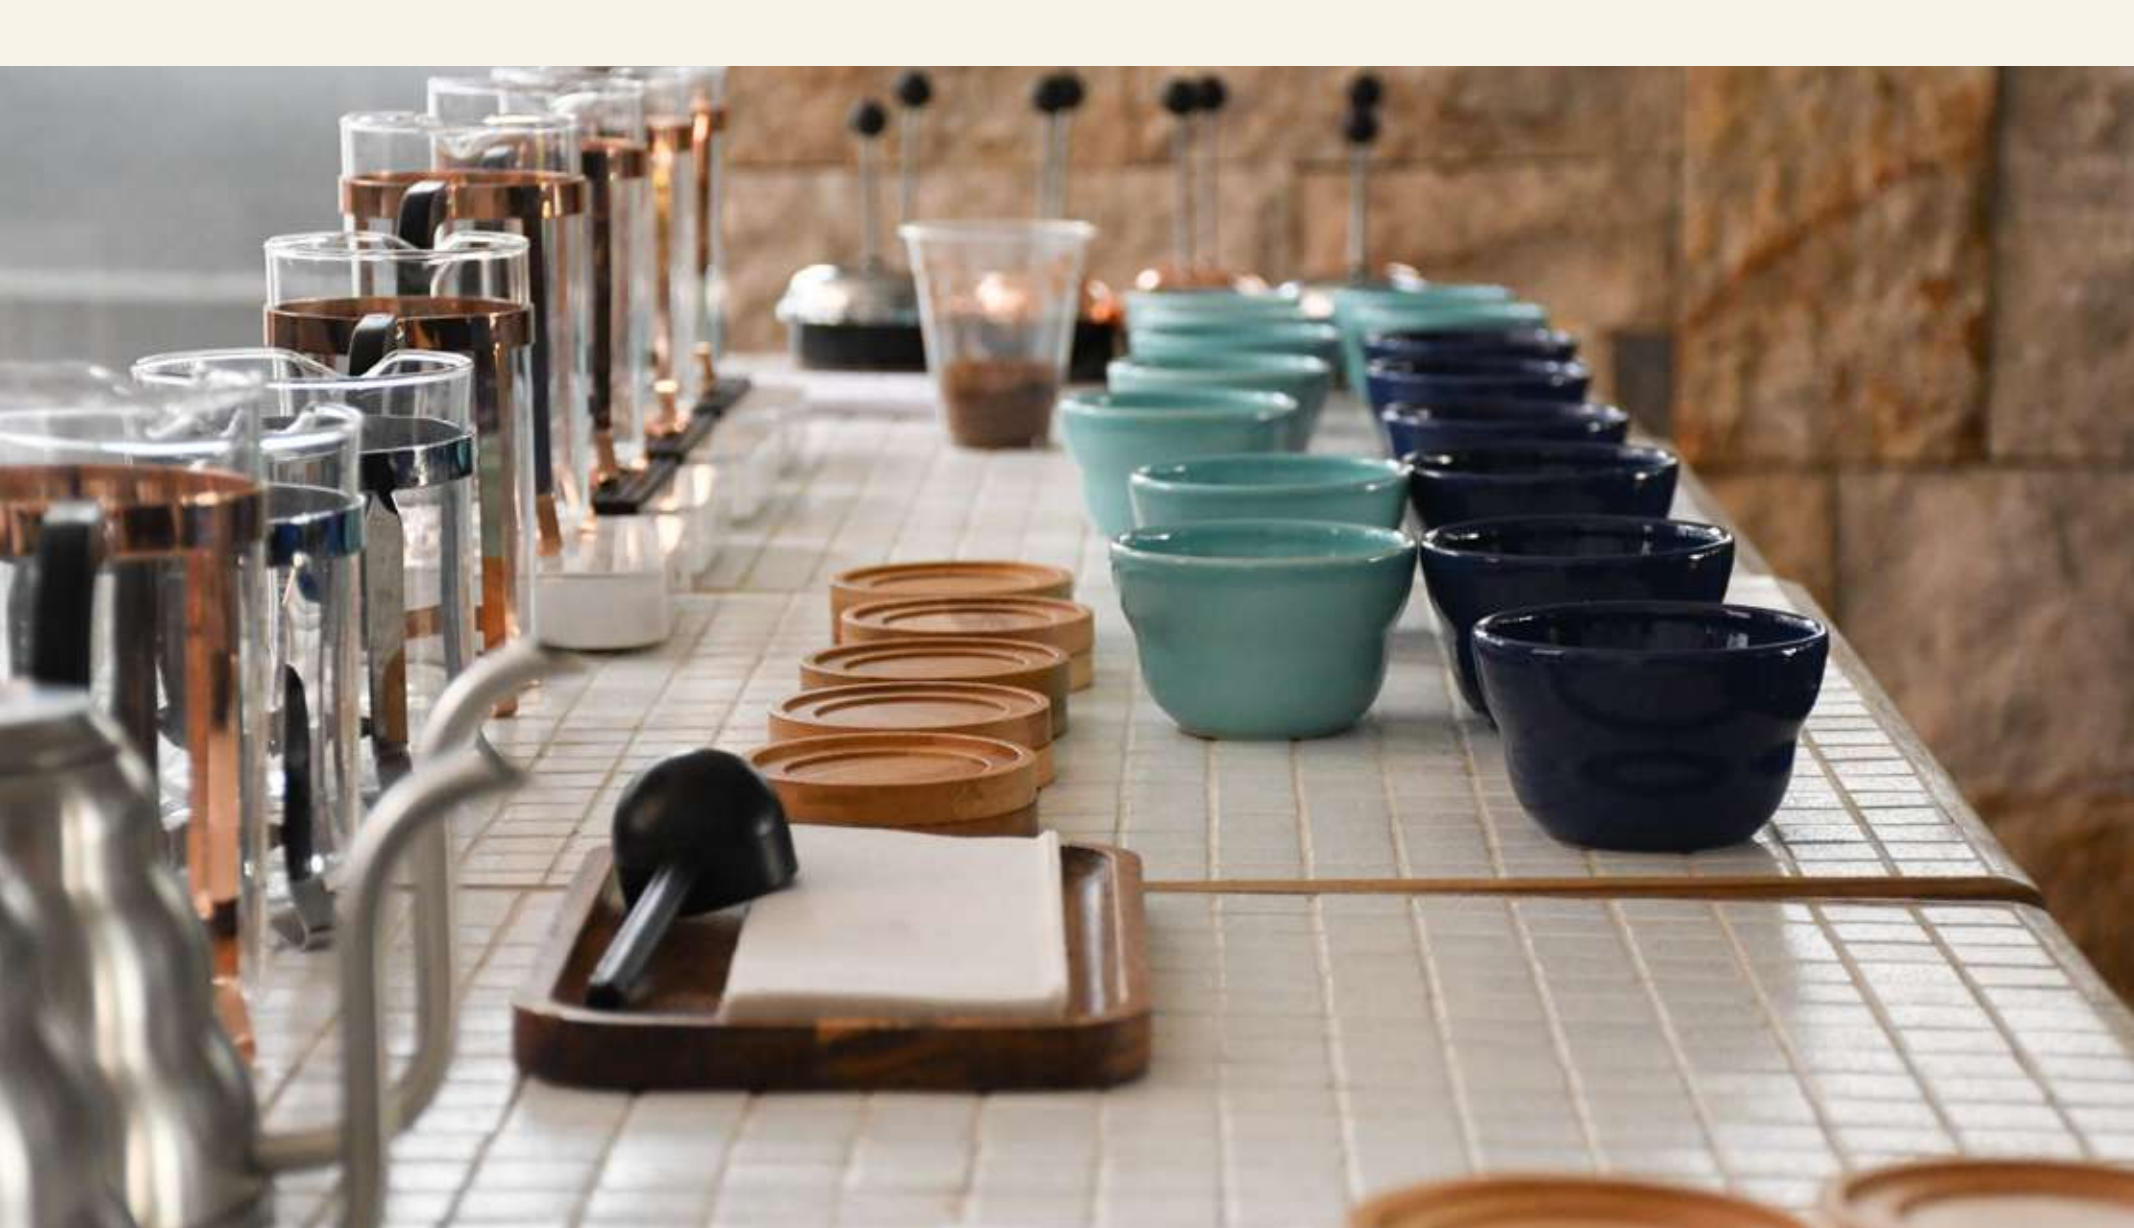

CHOCOLATES

DISPLAYS CHOCOLATE DISIDENTE 40gr	$11.900