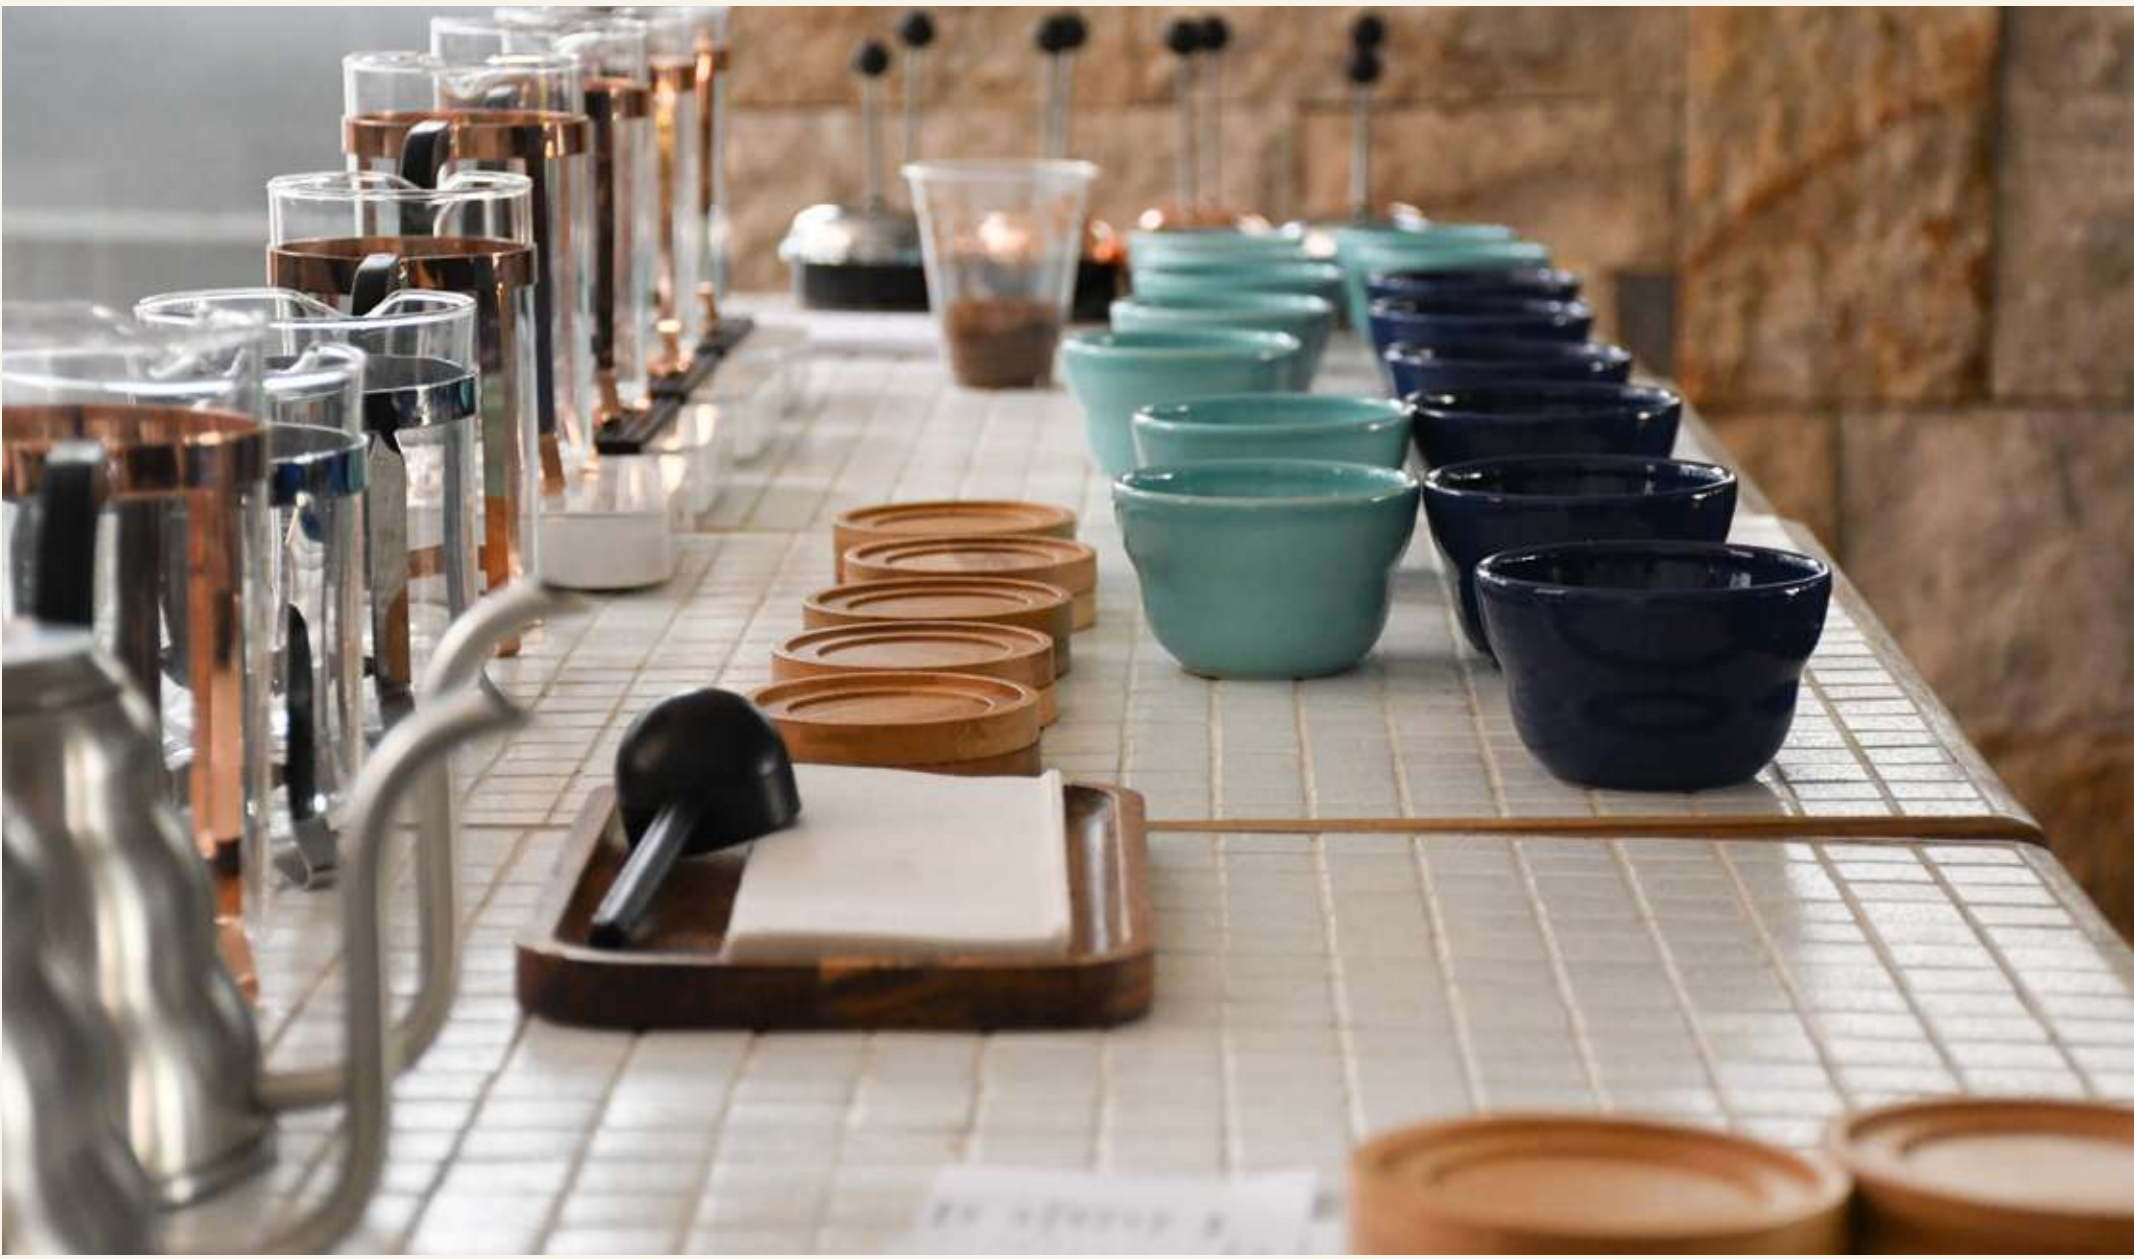

CHOCOLATES

DISPLAYS CHOCOLATE DISIDENTE 40gr	$10.900