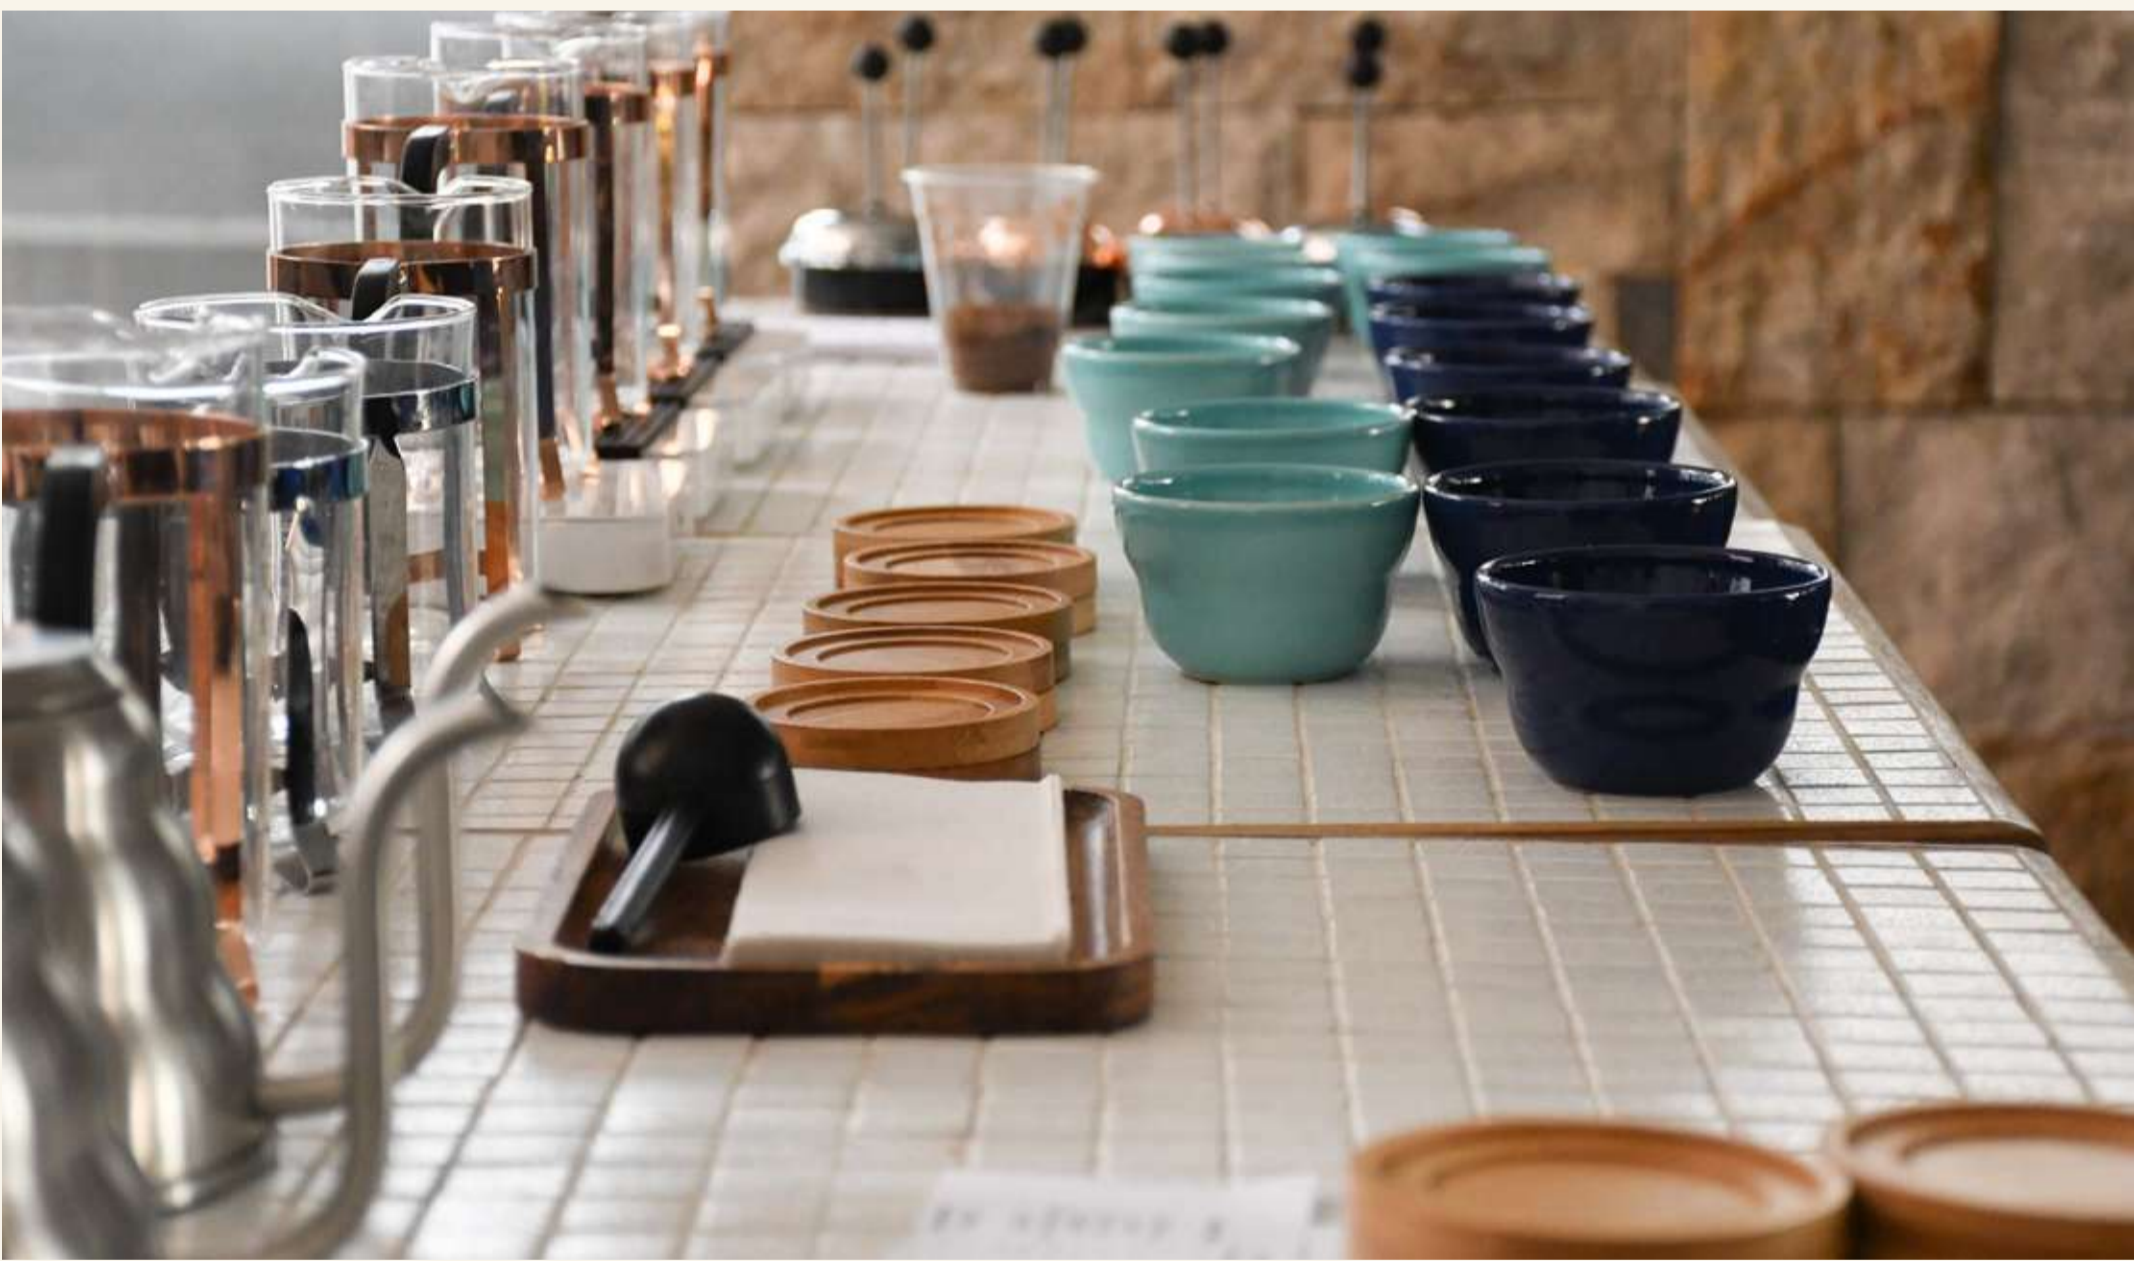

CHOCOLATES

DISPLAYS CHOCOLATE DISIDENTE 40gr	$10.900

EXPERIENCIAS COLO

CATA PERSONAL	$90.000	CATA CAFÉ Y CACAO	$90.000
CATA COLO	$35.000		

PIDE TU CAFÉ EN
WWW.COLO.COFFEE

@colocoffee

EL QUESO QUE UTILIZAMOS TIENE DENOMINACIÓN DE ORIGEN COLOMBIANO Y GANADERÍA SOSTENIBLE

Estos productos son de procesos sostenibles & artesanales