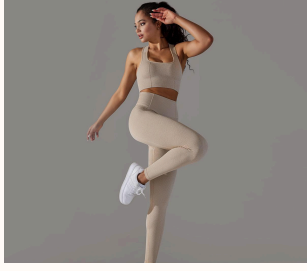

Colores Disponibles:

Talles: