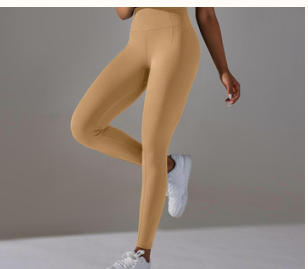

Colores Disponibles:

Talles: