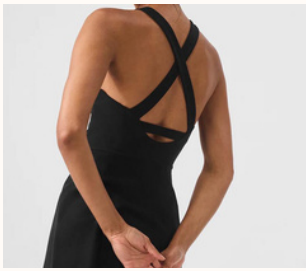

### ACTIVE SHORT

Precio: 179.000 Gs

Precio 20% OFF: 143.200 GS

Colores Disponibles:

Talles:

ATRÁS