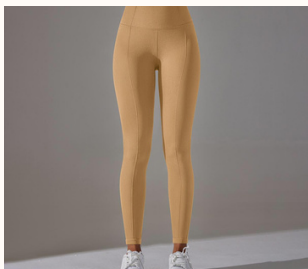

Colores Disponibles:

Talles: