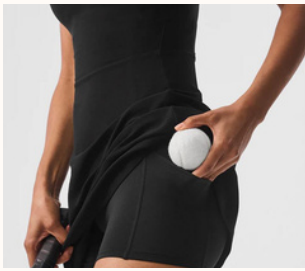

### ACTIVE SHORT

Precio: 179.000 Gs

Precio 20% OFF: 143.200 GS

Colores Disponibles:

Talles:

ATRÁS