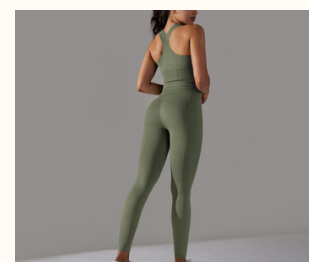

Colores Disponibles:

Talles:

S M L