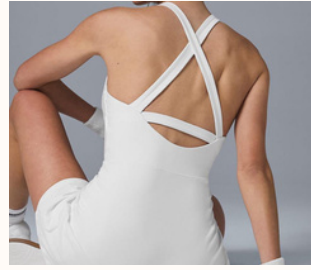

### ACTIVE SHORT

Precio: 179.000 Gs

Precio 20% OFF: 143.200 GS

Colores Disponibles:

Talles:

ATRÁS