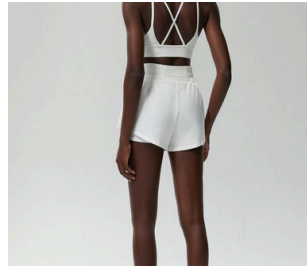

Colores Disponibles:

Talles: