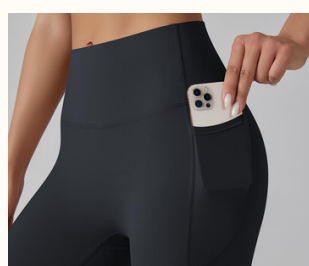

Colores Disponibles:

Talles:

S M L