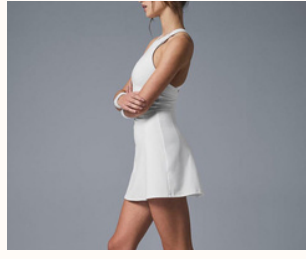

### ACTIVE SHORT

Precio: 179.000 Gs

Precio 20% OFF: 143.200 GS

Colores Disponibles:

Talles:

ATRÁS