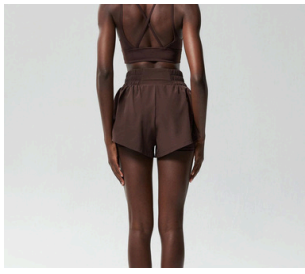

Colores Disponibles:

Talles: