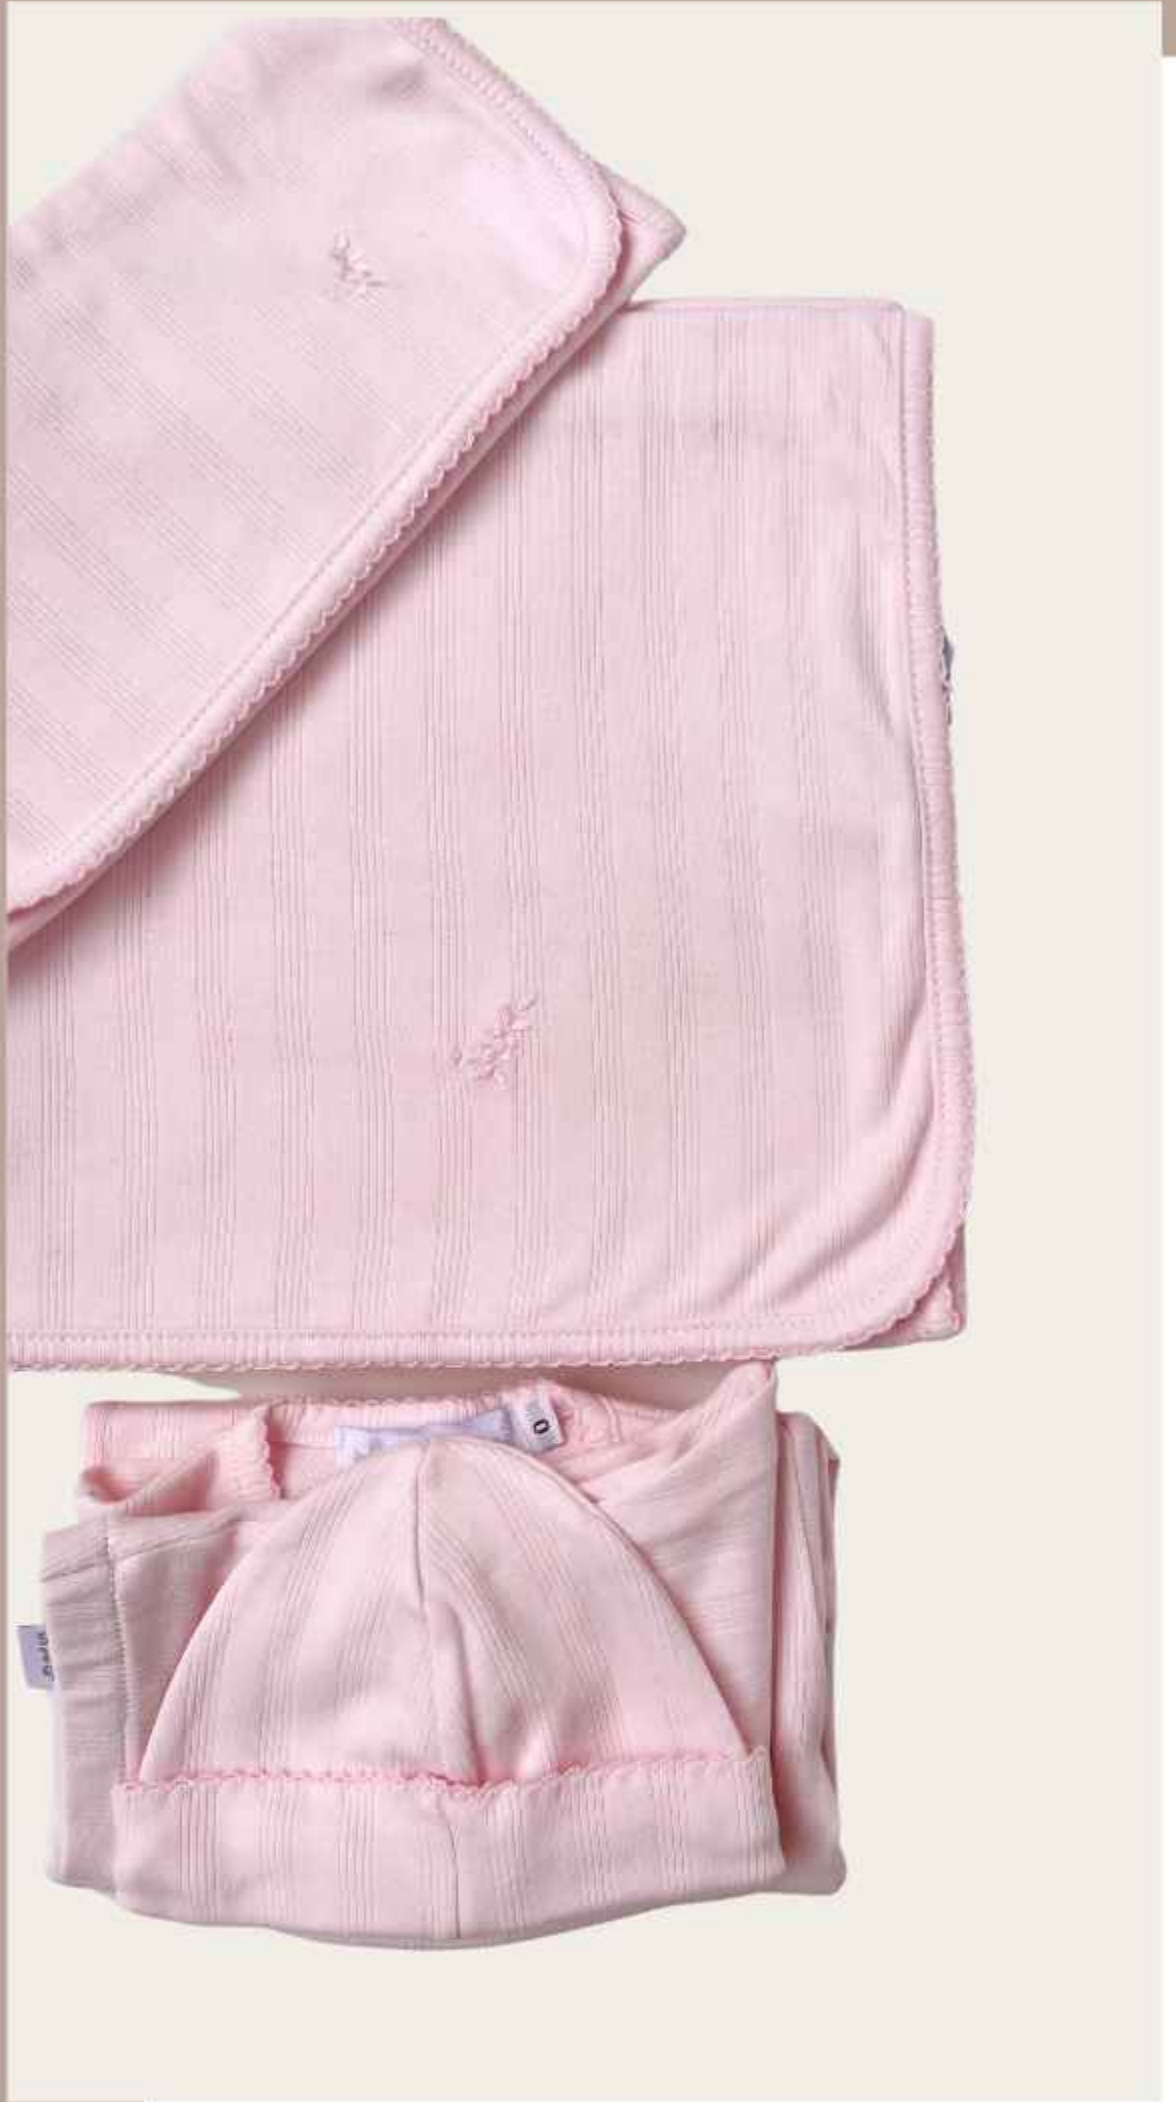

Manta doble lisa

210.000 Gs

Linea cielo

Ajuar de algodón pima con picot

190.000 Gs

Talle: único.

Pima Ratier

Ajuar de algodón Pima