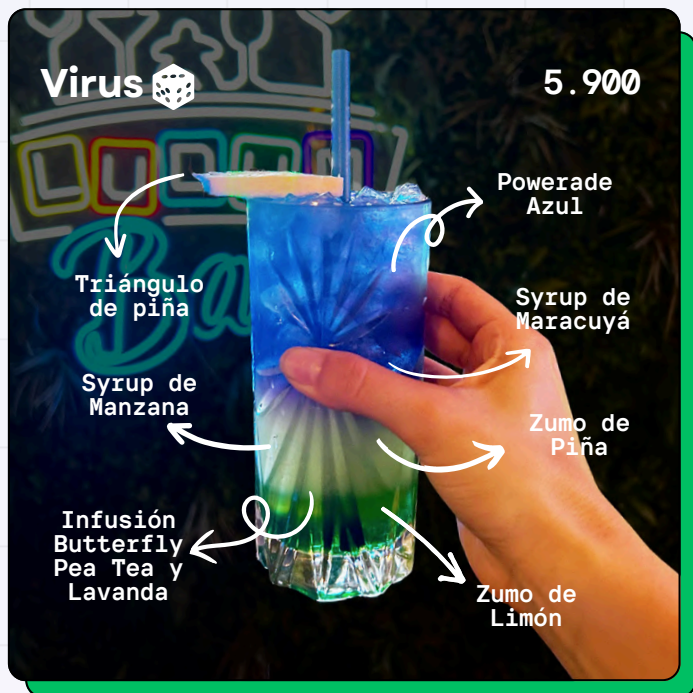

<0.5° ABV / 17 IBU / 16 SRM

Lata 473cc

4.900

LUDUM BAR LUDUM

SIN ALCOHOL CERVEZA SIN ALCOHOL

MOCKTAILS TEMATICOS

Sprite Island Ice Tea 6.400

Zumo de naranja, zumo de limón, syrup de maracuyá, infusión de lavanda y Butterfly Pea Tea, Sprite. Adornado con media luna de naranja, canela y flor comestible
Orange juice, lemon juice, passion fruit syrup, infusion of lavender and butterfly pea tea, sprite. Garnished with orange crescent, cinnamon and edible flower