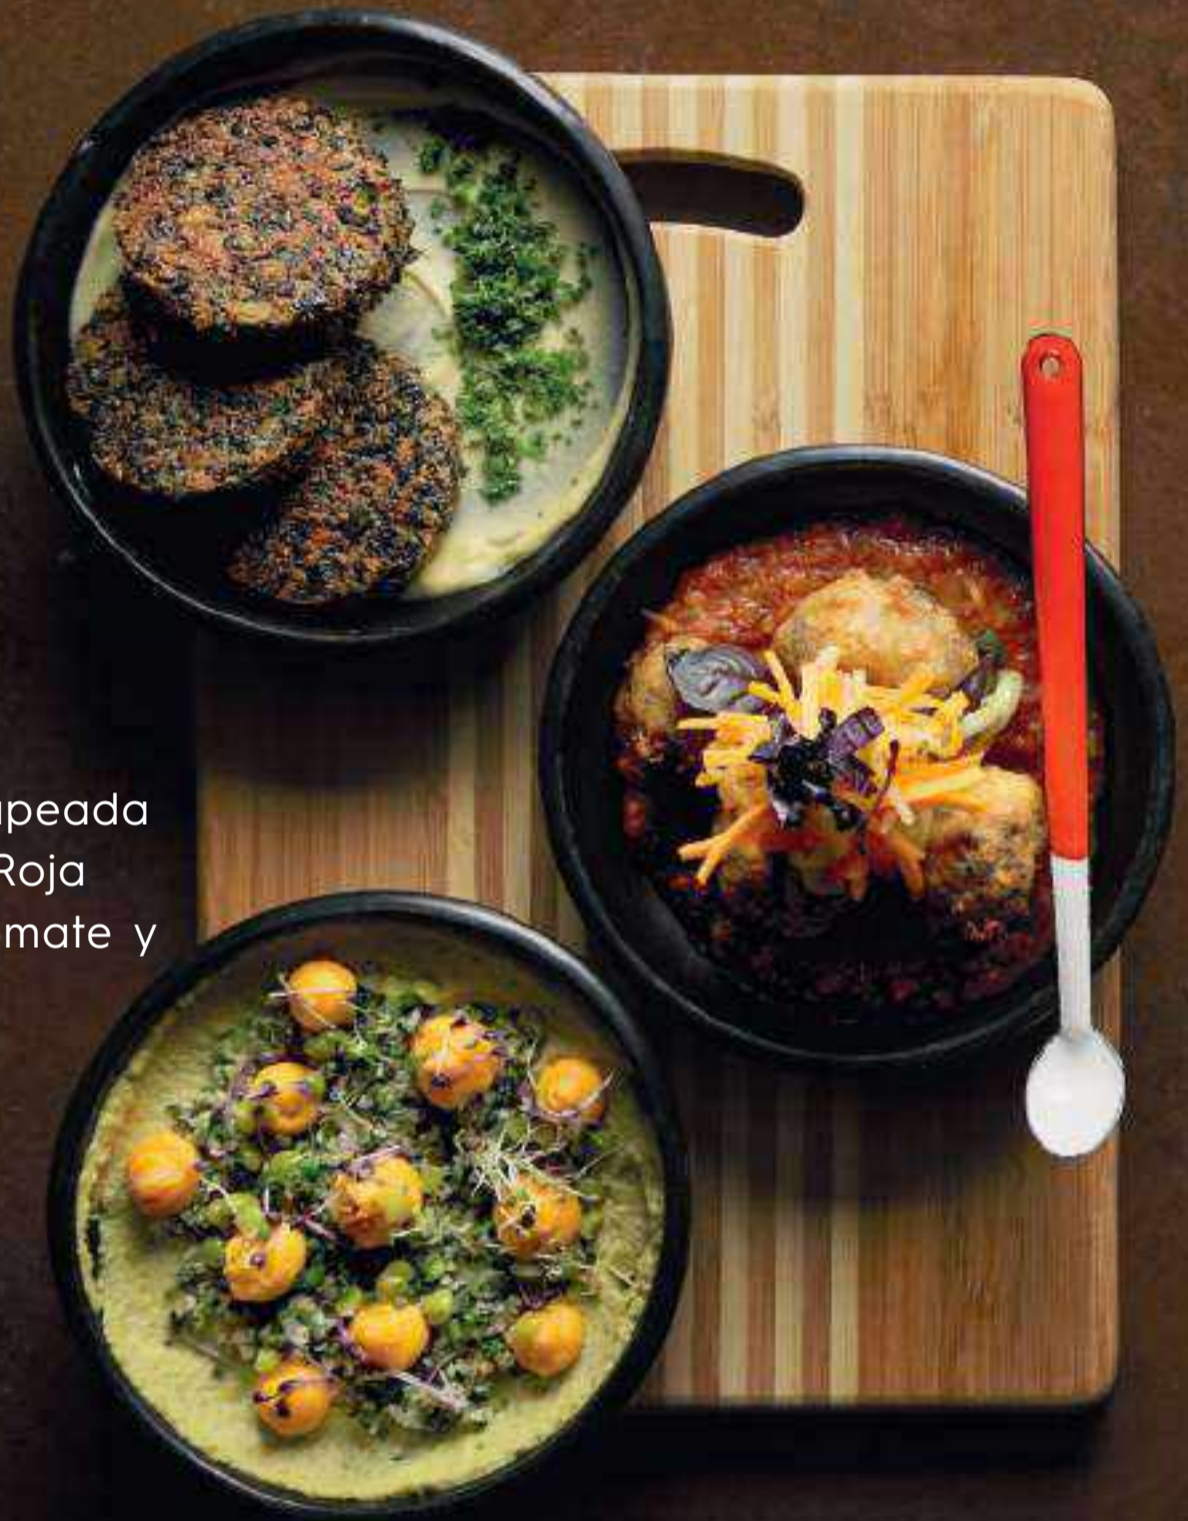

PIQUEO AL CENTRO BRUDER# 1

(*Maridaje: Bruder Roja, Bruder Trigo Villa de Leyva, Bruder Maracuyá, Bruder Mango Granadilla.*)

$36.900

CROQUETAS DE MONSTRUO:

Croquetas de kale y quinoa roja sobre cremoso de queso azul.

BOMBONCITOS DE COLIFLOR:

Coliflor rostizada y capeada en batido de Bruder Roja sobre una salsa de tomate y albahaca.

HUMMUS DE LA PLAZA:

Tahine criollo de arveja con tabule de trigo.

PIQUEOS AL CENTRO