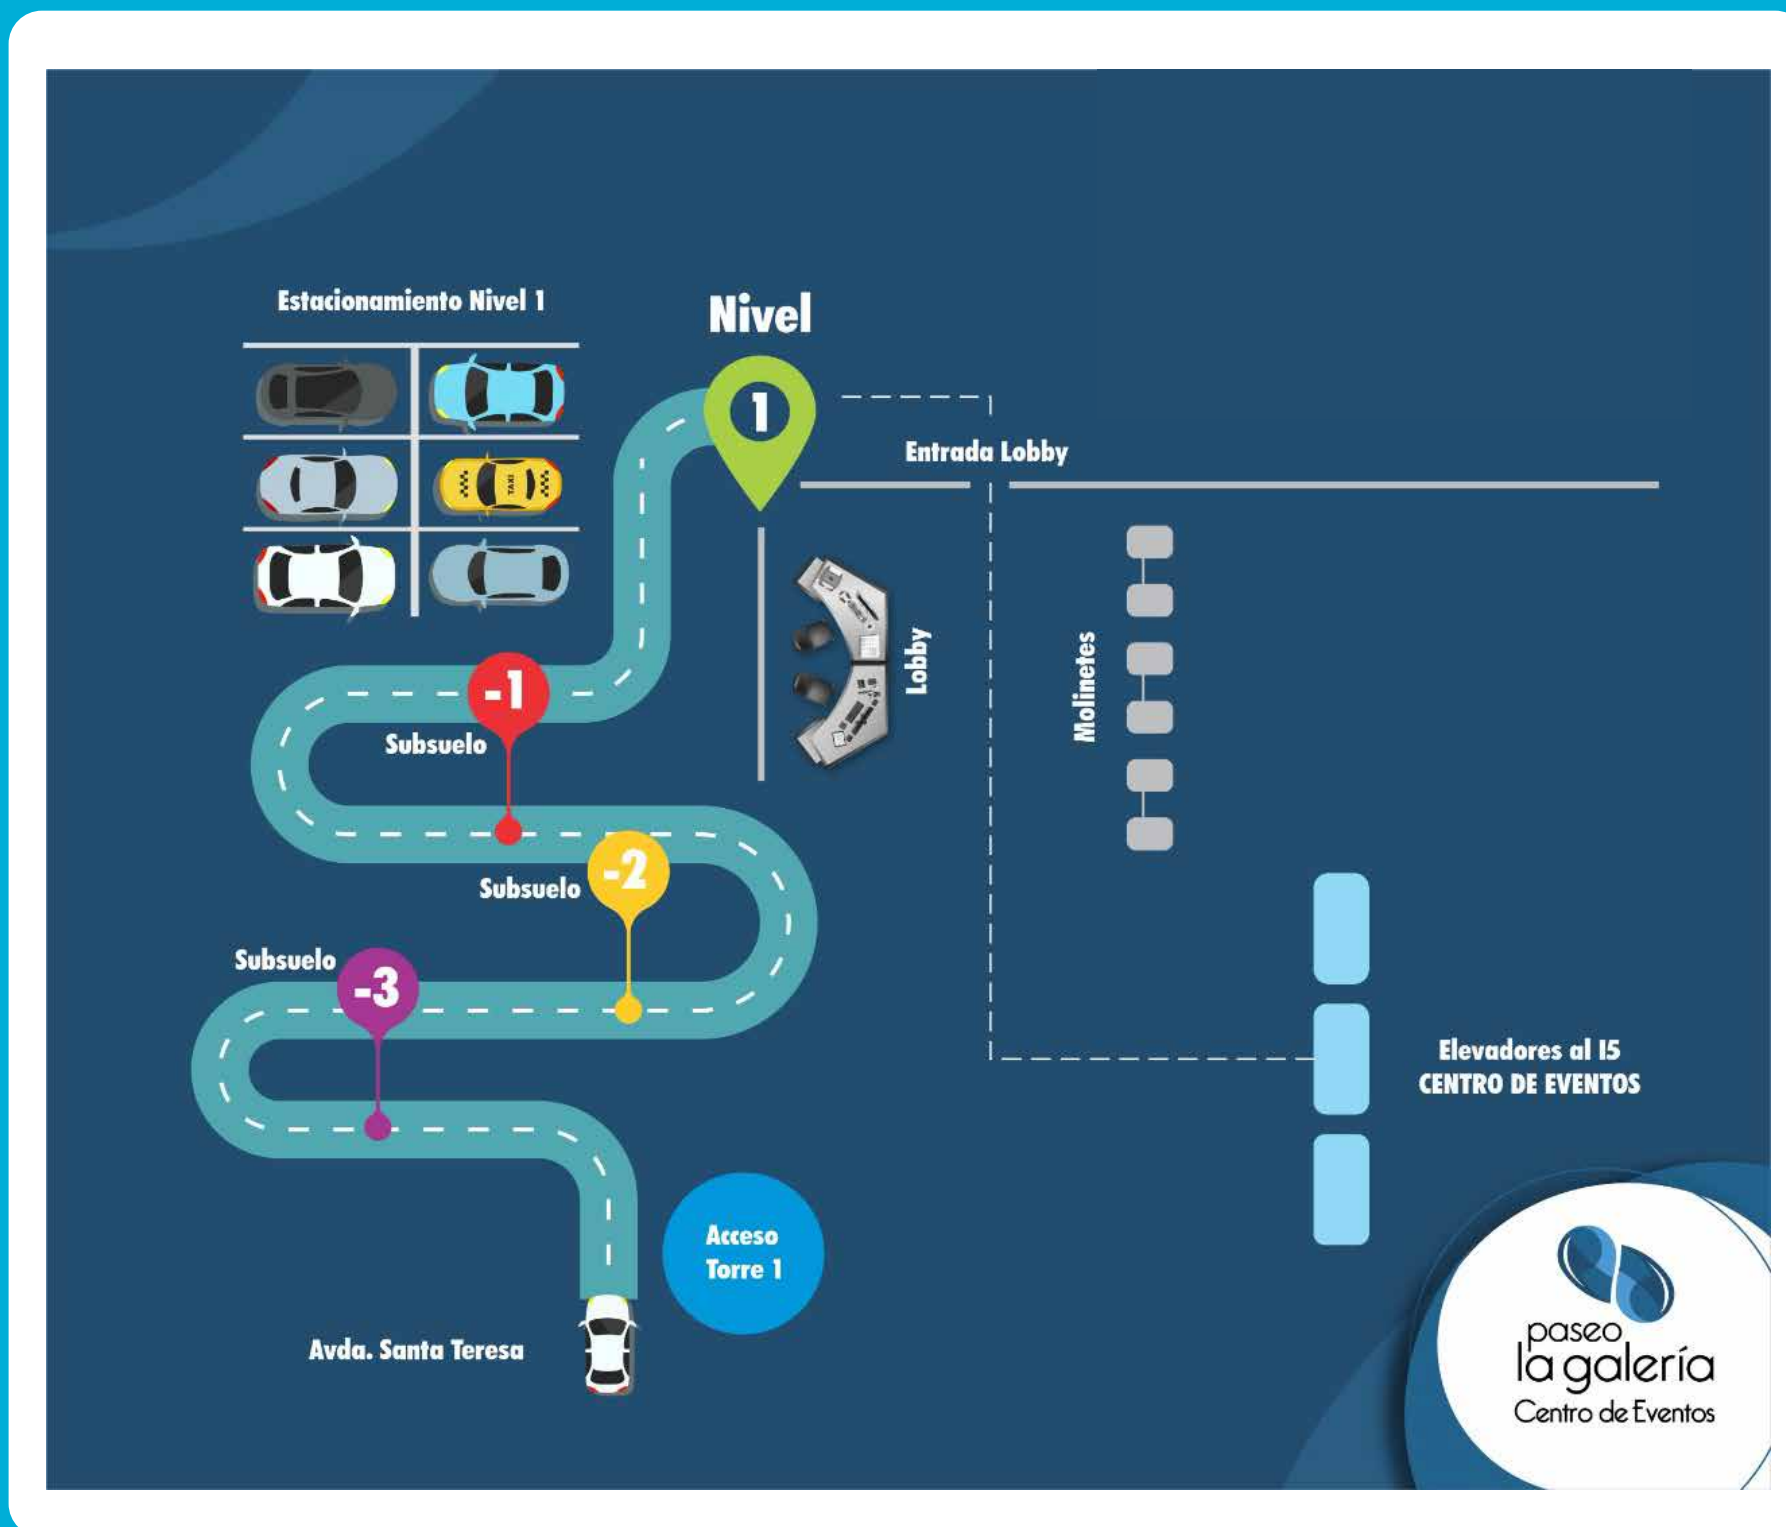

ACCESO POR **ACCESO DE TORRE 1**

- 1-** Ingresá por el **Acceso de la Torre 1**
- 2-** Subí hasta el **Nivel 1**
- 3-** Ingresá al **Lobby** hasta los elevadores
- 4-** Subí hasta el **Piso 15**
- 5-** Acreditate e ingresá al **Salón Bicentenario (i5)**

ACCESO POR **NIVEL 1**

- 1-** Ingresá por el **Nivel 1** al costado de **Monalisa**
- 2-** Seguí el pasillo pasando el local de **Sotheby's**
- 3-** Llegas a los elevadores
- 4-** Subí hasta el **Piso 15**
- 5-** Acreditate e ingresá al **Salón Bicentenario (i5)**