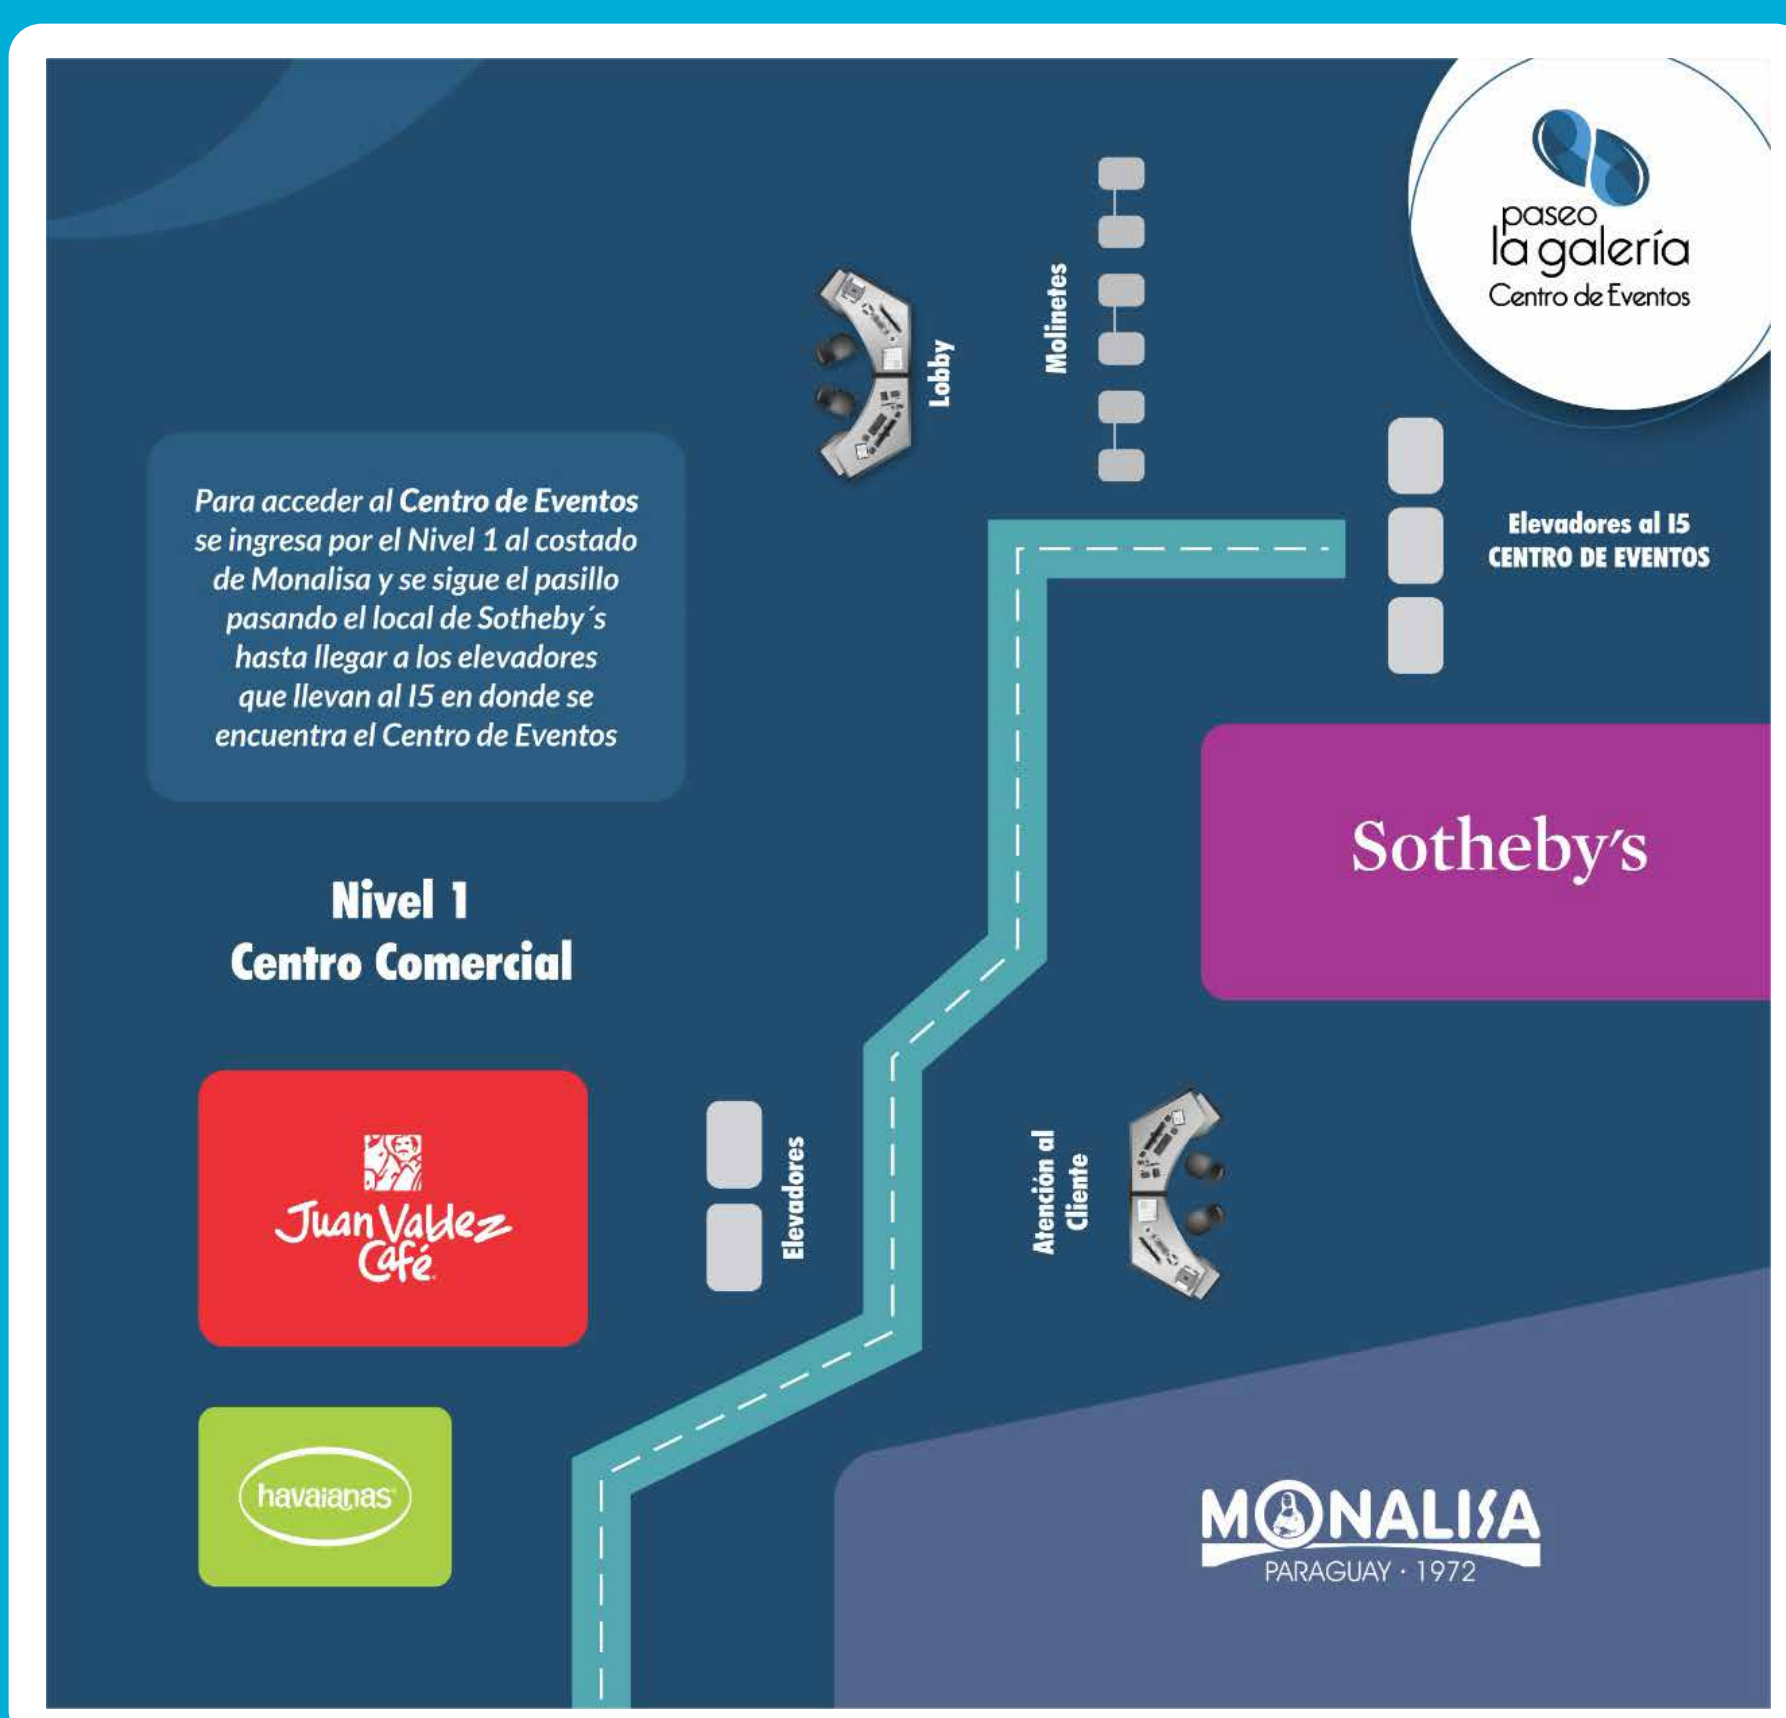

ACCESO POR **ACCESO DE TORRE 1**

- 1-** Ingresá por el **Acceso de la Torre 1**
- 2-** Subí hasta el **Nivel 1**
- 3-** Ingresá al **Lobby** hasta los elevadores
- 4-** Subí hasta el **Piso 15**
- 5-** Acreditate e ingresá al **Salón Bicentenario (i5)**

ACCESO POR **NIVEL 1**

- 1-** Ingresá por el **Nivel 1** al costado de **Monalisa**
- 2-** Seguí el pasillo pasando el local de **Sotheby's**
- 3-** Llegas a los elevadores
- 4-** Subí hasta el **Piso 15**
- 5-** Acreditate e ingresá al **Salón Bicentenario (i5)**