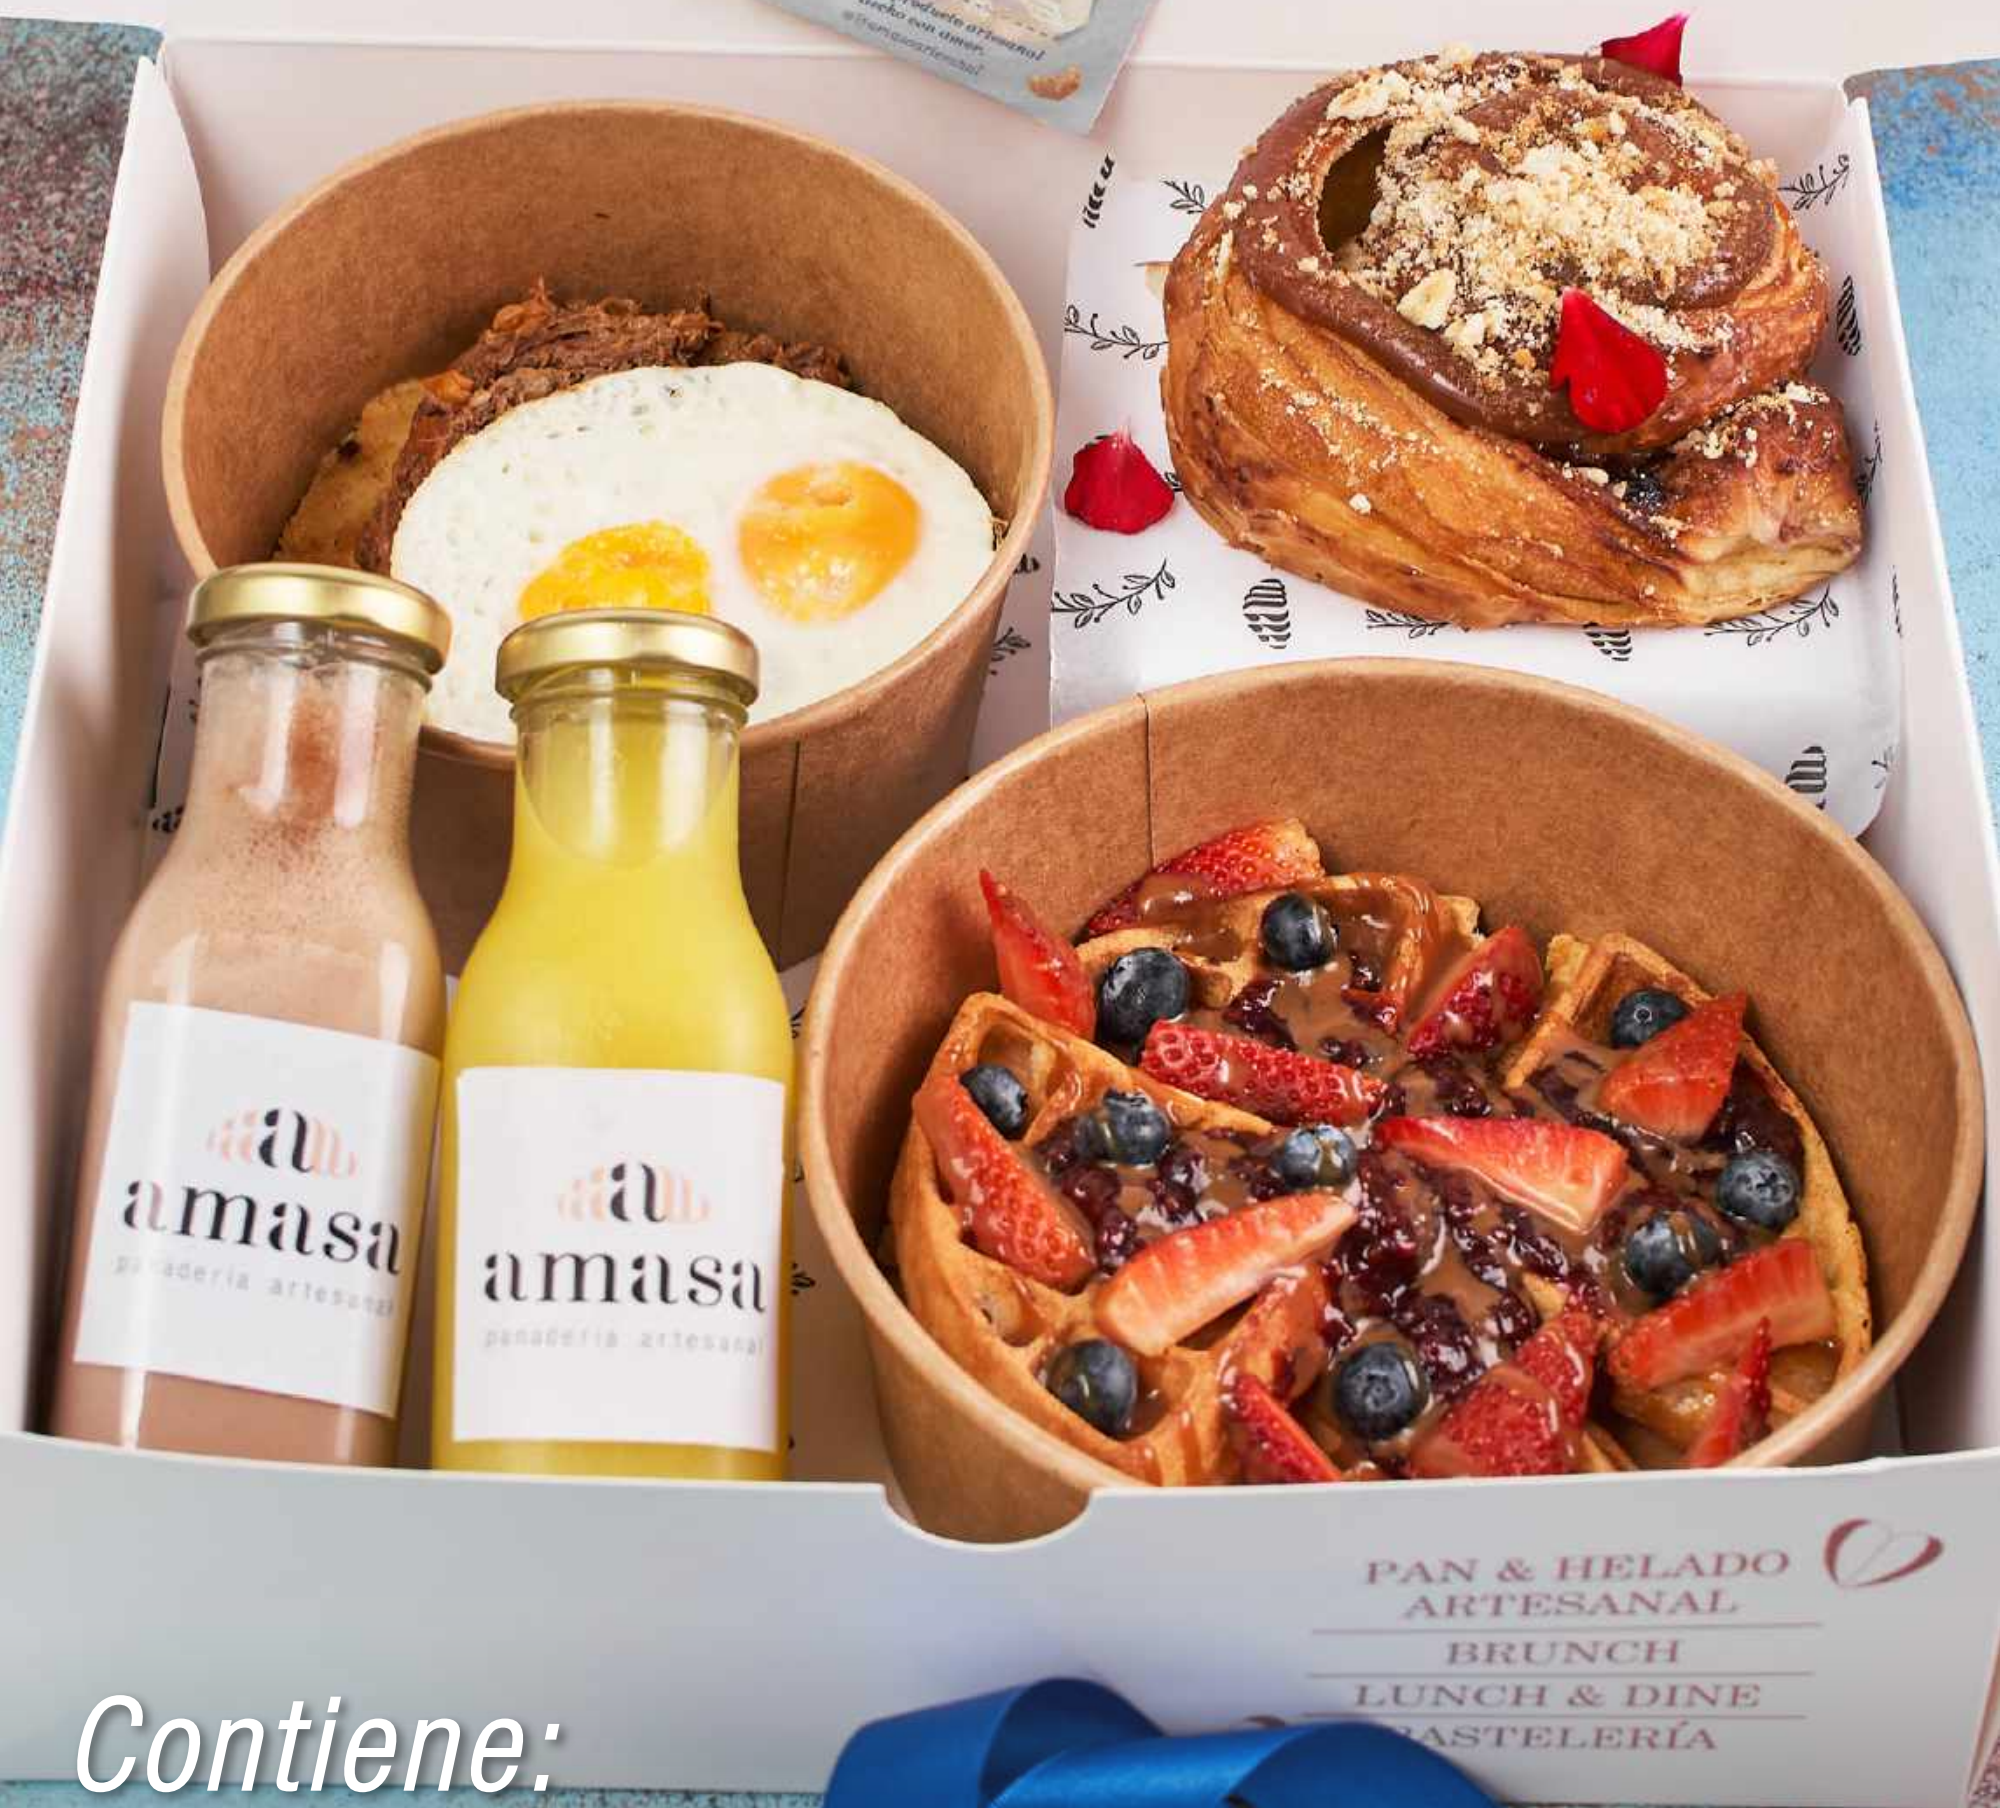

*Contiene:*

- 1 Reina Criolla.
- 1 Waffle de pan de yuca.
- 1 Jugo de naranja.
- 1 Granizado de milo y café.
- 1 Rollo de Frutos Rojos.

**\$85.000**

OPCIÓN 2

*Contiene:*

- 1 Calentao´.*
- 1 Waffle de pan de yuca.*
- 1 Jugo de naranja.*
- 1 Granizado de milo y café.*
- 1 Rollo de Frutos Rojos.*

**\$85.000**

OPCIÓN 1

amasa

*Reina Criolla  
Arepa con carne  
desmechada, hogao y  
dos huevos fritos.*

OPCIÓN 2

Con co  
Este es un producto  
hecho con ame  
©@amasaartesana

*Calentao´  
Arroz, carne desmechada,  
frijoles, maduro, maíz,  
huevos fritos y arepa amarilla.*