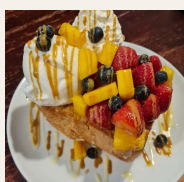

SALADO

Tostada mantequilla mermelada	\$2.800
Tostada palta	\$3.900
Paila de huevo dos huevos/dos moldes/jamon o queso tomate cherry/orégano	\$5.300
Pan de molde jamon&queso jamon/cheddar/philadelphia/mayo orégano/tomate cherry/aceite de oliva	\$3.700
Tostada MONSTRUM jamon/cheddar/huevo frito/lechuga tomate cherry/salsa monstrum	\$4.600
Sandwich el huerto (dos mitades) jamon/cheddar/lechuga/tomate/repollo morado/huevo cocido/pepinillo/salsa de mostaza/salsa de mayo y ketchup	\$5.300
Baguette Jamon ahumado Jamon/gauda/mayo/philadelphia/lechuga/tomate cherry aceite de oliva/orégano	\$5.900
Baguette Tres quesos cheddar/gauda/philadelphia/mayo/lechuga/tomate cherry aceite de oliva/orégano	\$5.900
Baguette Salame salame italiano/gauda/mayo/philadelphia/lechuga tomate cherry/aceite de oliva/orégano	\$5.900

PROMOCIONES

durante todo el día

Espresso o té + 2 media luna	\$3.700
Café + jamon&queso americano / latte / cortado / cappuccino	\$6.100
Café + tostada palta	\$6.300
Café + paila de huevo	\$7.700
Café + baguette a elección	\$8.300

AGREGADO

porcion de palta	\$1.700
porcion de fruta	\$1.200
Nutella	\$1.500
Helado chico	\$1.800
Helado grande	\$2.600
Salsa adicional	\$500
Huevo	\$700

DULCES

Media luna	\$1.000
Media luna x2	\$1.800
Rollo de canela	\$2.600
Vaso de fruta con crema	\$4.000
Cheese cake casero	\$4.000
Brownie con nuez	\$3.200
Brownie con helado	\$4.000
Pie de limón	\$4.200
Torta chocolate	\$4.300
Torta Amor	\$4.300
Torta zanahoria (nuez)	\$4.600