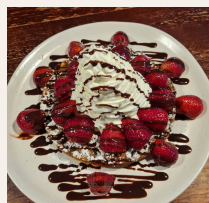

SALADO

Tostada mantequilla mermelada	\$2.800
Tostada palta	\$3.900
Paila de huevo dos huevos/dos moldes/jamon o queso tomate cherry/orégano	\$5.300
Pan de molde jamon&queso jamon/cheddar/philadelphia/mayo orégano/tomate cherry/aceite de oliva	\$3.700
Tostada MONSTRUM jamon/cheddar/huevo frito/lechuga tomate cherry/salsa monstrum	\$4.600
Sandwich el huerto (dos mitades) jamon/cheddar/lechuga/tomate/repollo morado/huevo cocido/pepinillo/salsa de mostaza/salsa de mayo y ketchup	\$5.300
Baguette Jamon ahumado Jamon/gauda/mayo/philadelphia/lechuga/tomate cherry aceite de oliva/orégano	\$5.900
Baguette Tres quesos cheddar/gauda/philadelphia/mayo/lechuga/tomate cherry aceite de oliva/orégano	\$5.900
Baguette Salame salame italiano/gauda/mayo/philadelphia/lechuga tomate cherry/aceite de oliva/orégano	\$5.900

PROMOCIONES

durante todo el día

Espresso o té + 2 media luna	\$3.700
Café + jamon&queso americano / latte / cortado / cappuccino	\$6.100
Café + tostada palta	\$6.300
Café + paila de huevo	\$7.700
Café + baguette a elección	\$8.300

AGREGADO

porcion de palta	\$1.700
porcion de fruta	\$1.200
Nutella	\$1.500
Helado chico	\$1.800
Helado grande	\$2.600
Salsa adicional	\$500
Huevo	\$700

DULCES

Media luna	\$1.000
Media luna x2	\$1.800
Rollo de canela	\$2.600
Vaso de fruta con crema	\$4.000
Cheese cake casero	\$4.000
Brownie con nuez	\$3.200
Brownie con helado	\$4.000
Pie de limón	\$4.200
Torta chocolate	\$4.300
Torta Amor	\$4.300
Torta zanahoria (nuez)	\$4.600