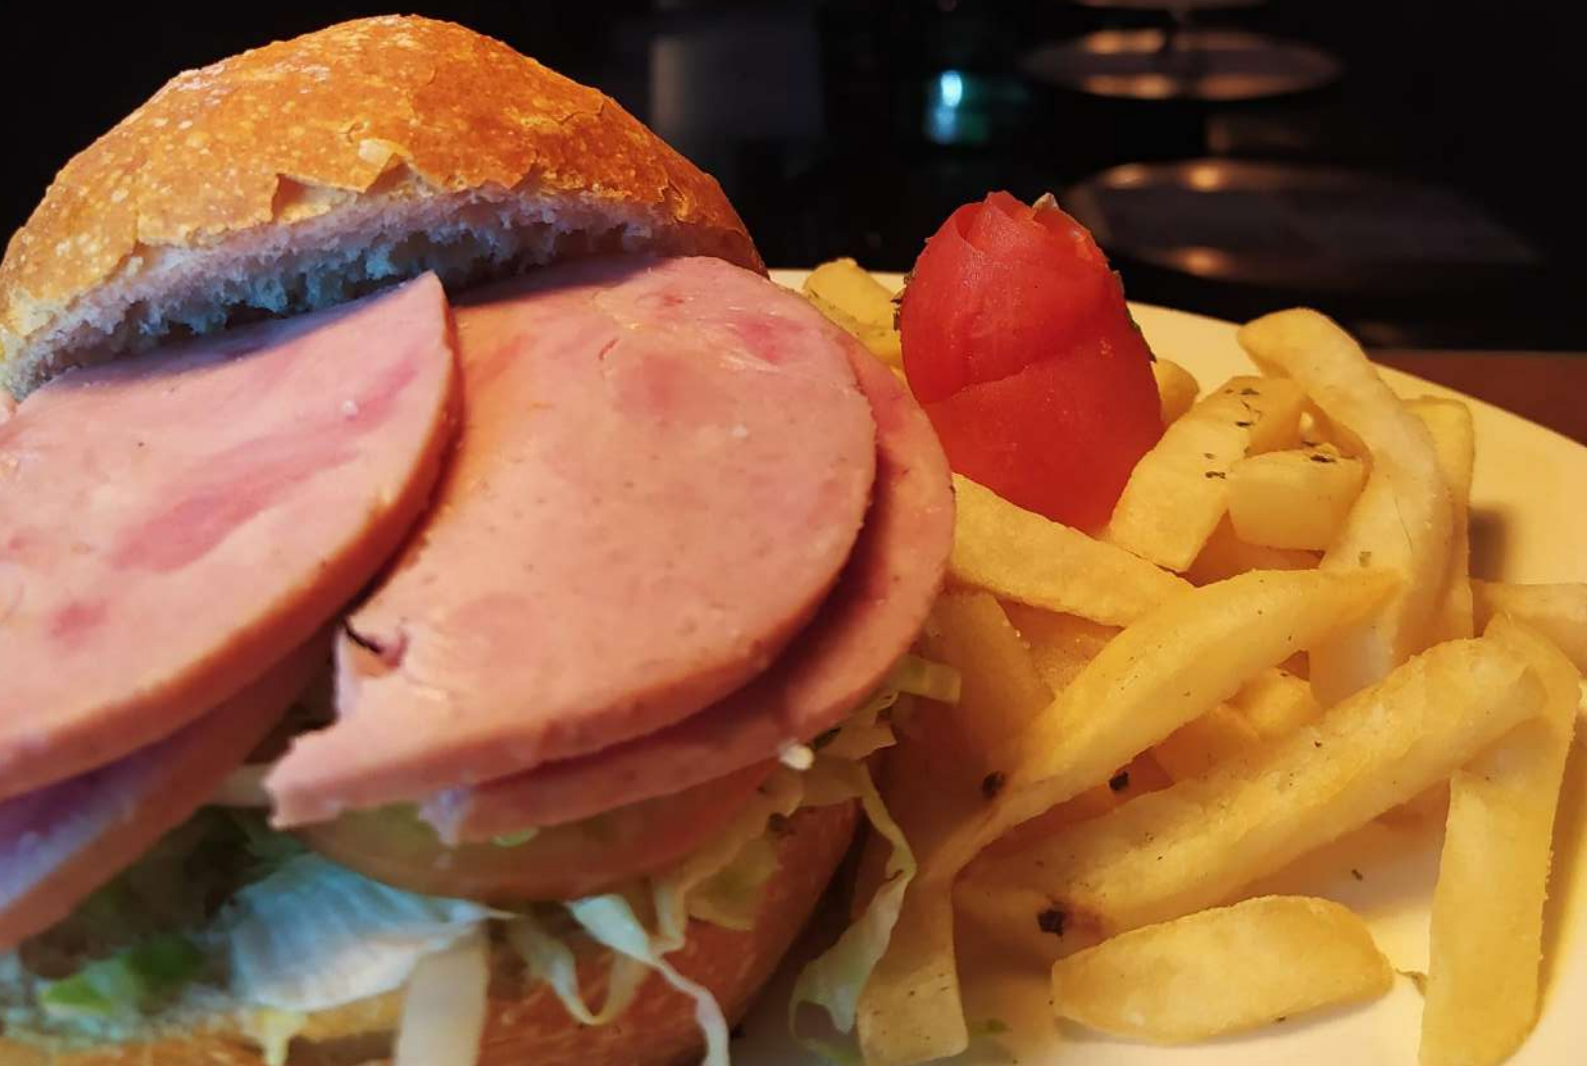

Sándwich de Pollo

\$26.9

En pan campesino, con 2 rodajas de pavo, queso, tomate, lechuga, con salsa showy y acompañado de papas francesas

valores expresados en miles

1 Sandwich en pan campesino, con 2 rodajas de la carne fría a tu elección, queso, tomate, lechuga, con salsa showy y acompañado de papas francesas
+ 1 Bot 330 de  **Heineken**[®]