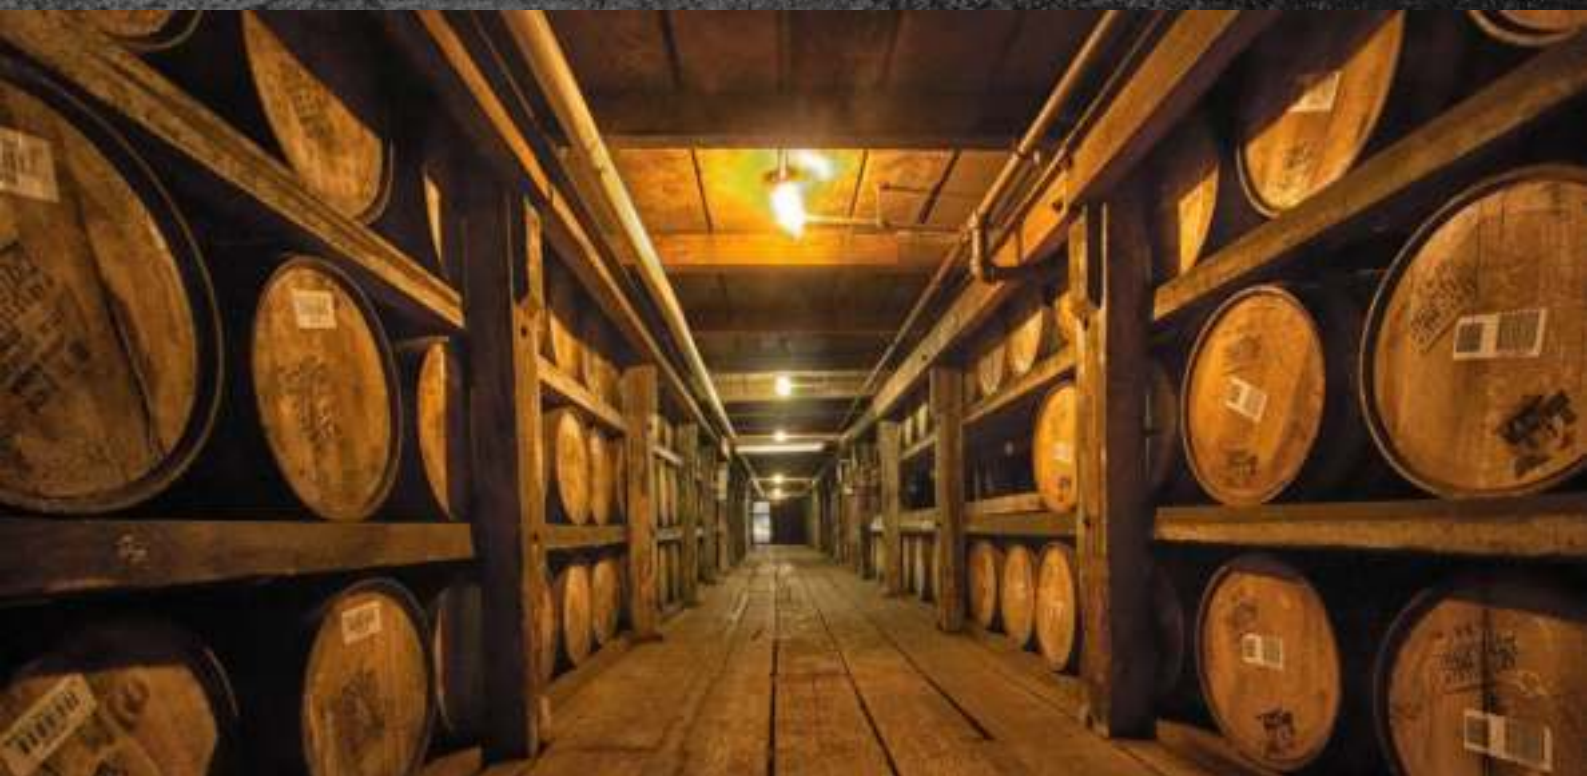

AGUARDIENTE

	Botella	Media	Trago	Trago Doble
Antioqueño Azul	$149.000	$99.900	$14.900	$23.900

RON

	Botella	Media	Trago	Trago Doble
Medellin Dorado	$149.000			
Caldas 3 Años	$179.000	$99.900	$16.900	$27.900
Caldas 8 Años	$199.000			
Bacardi Añejo	$179.000			
Habana Club 3Y	$159.000			
Habana Anejo Esp.	$199.000			
Zacapa 12 años	$299.000			
Zacapa 23 años	$549.000			
Zacapa XO	$1.339.000